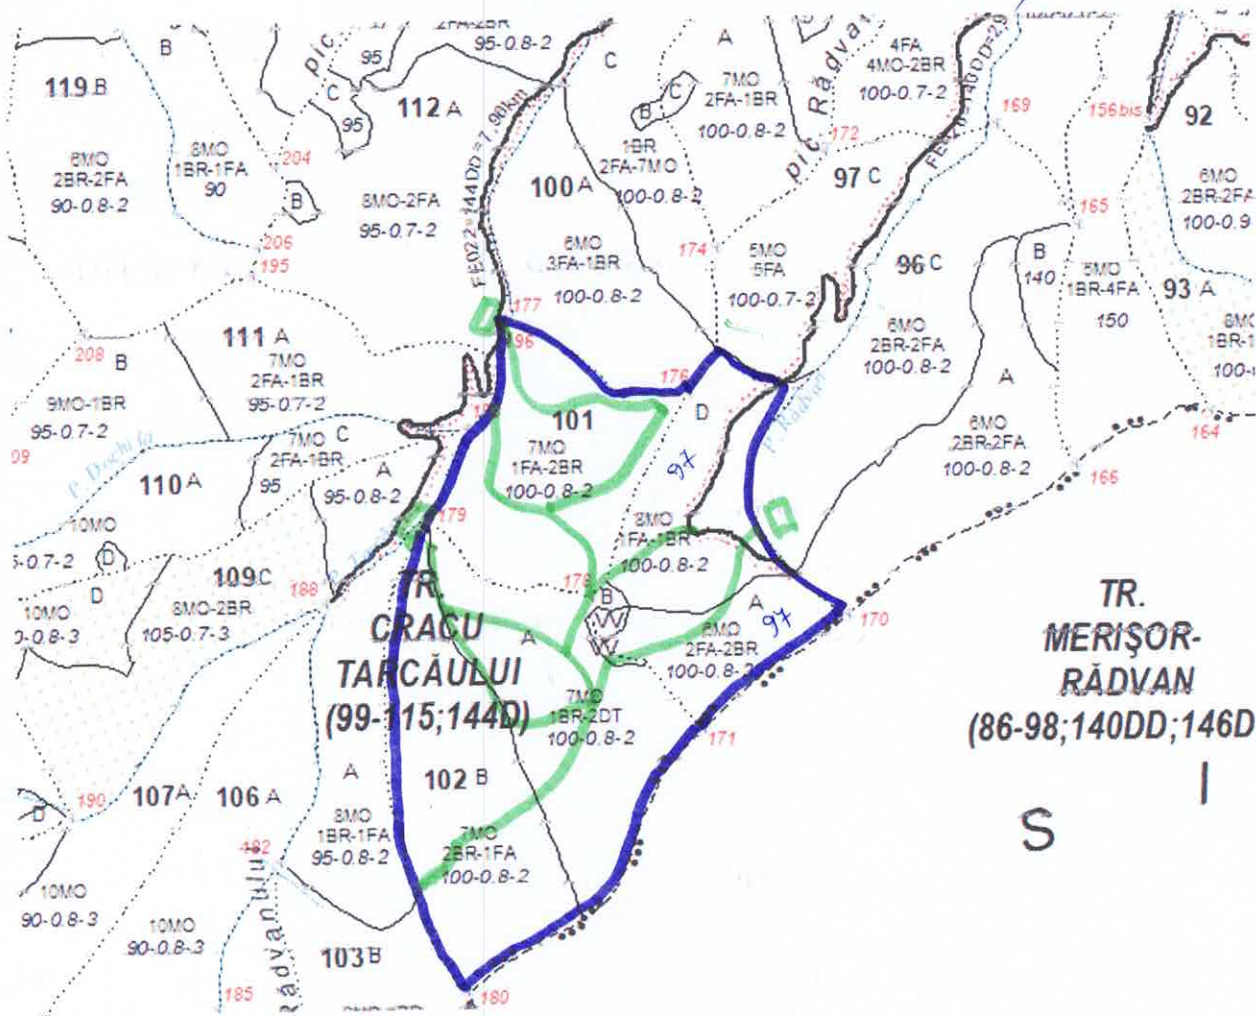

SCHIȚA PARCHETULUI ȘI A PLATFORMEI PRIMARE

U.P. III u.a. 97A, 97B, 101, 102AD Partida FOND/SUMAL 343/2600021600150

Drum auto forestier	Linie neagră grosă	Coordonate geografice
Drum de tractor existent	Linie verde	parchet 46.655268 26.173820
Drum de tractor propus	Linie rosie	
Pârâu	Linie albastră	platformă primară 46.660173 26.146940
Limită parcelară	Linie maro	
Limită subparcelară	Linie punctată	Dreptunghi verde
Direcția de doborâre a arborilor		
Direcția de colectare a arborilor		
Platformă primară	Dreptunghi verde	
Parcare autovehicule		
Pichet de incendiu		
Loc de odihnă și fumat		
Teren cu fenomene de înmlăștinare		
Porțiuni cu fenomene de alunecare		
Delimitare parchet		
Porțiuni cu pantă mare		
Porțiuni cu rocă la suprafață		