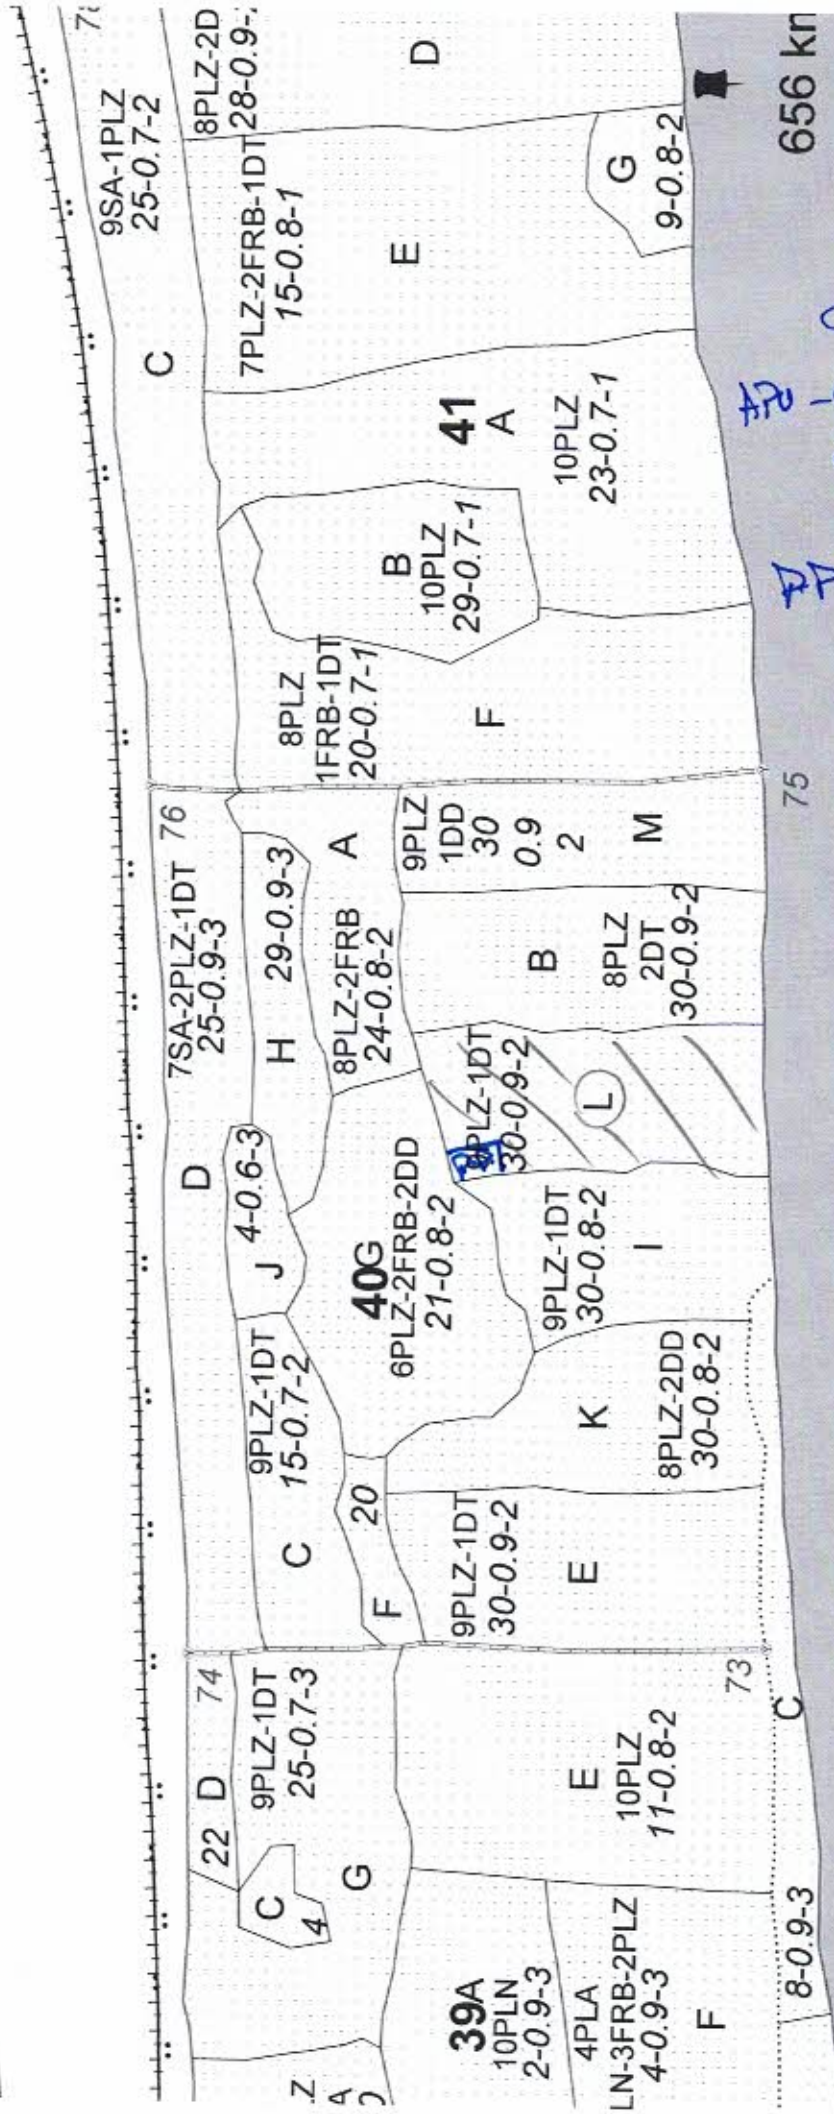

D

E

Coordonate
 AD: 43.690613
 64.40835
 AD: 43.691265
 24.40246
[Signature]

TELU
 (71)