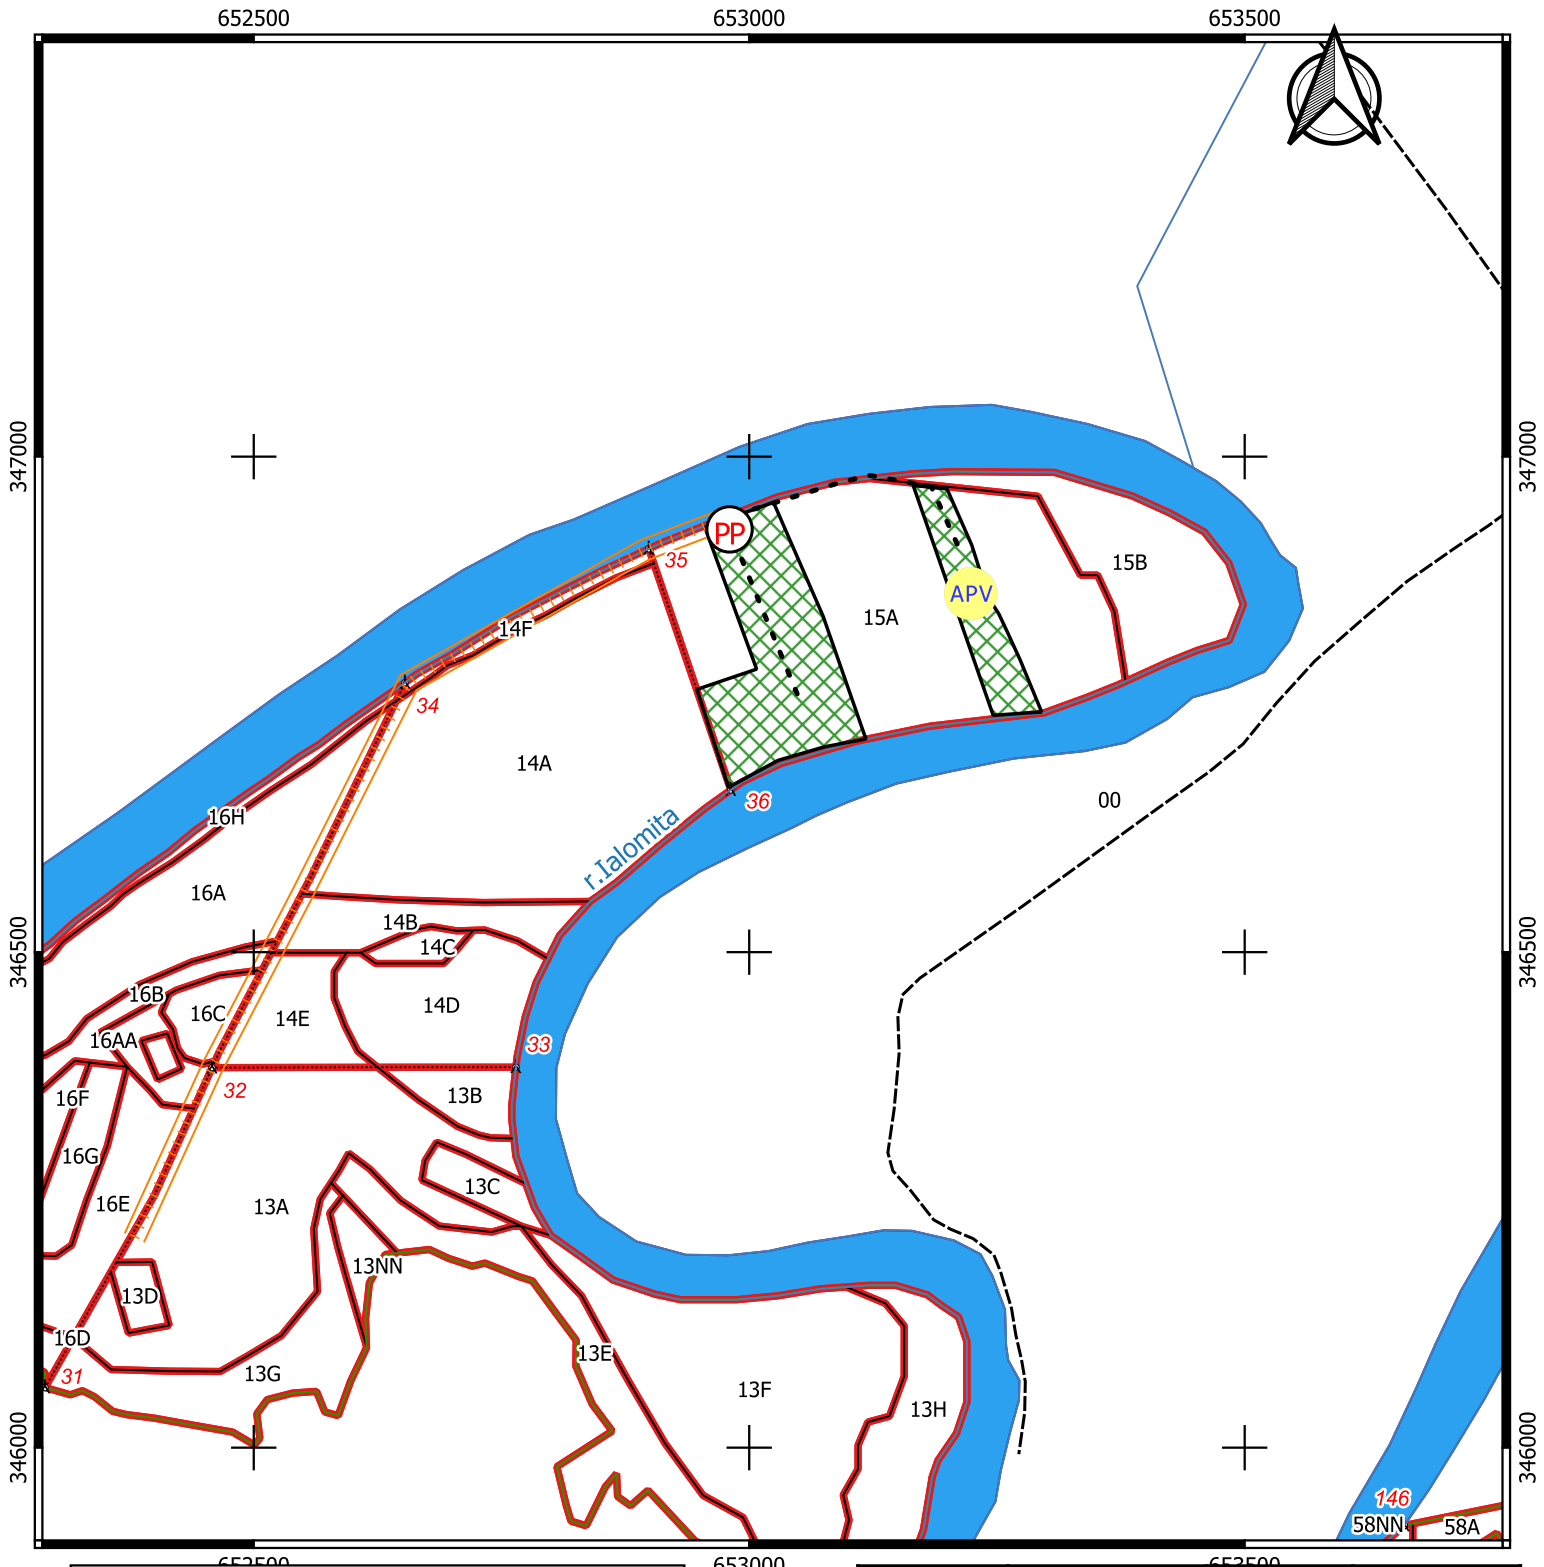

DIRECTIA SILVICA IALOMITA
OCOLUL SILVIC SLOBOZIA
Parchet: 1006 SR Copuzu
APV: 2300121800720
UP: VI Balaciu
u.a.: 15A% (S= 3,66 HA)

Contează pentru viitor!

| | |
|--------------------|----------------|
| Parchet | Suprafata (ha) |
| delimitare_parchet | 2.62 |
| delimitare_parchet | 0.94 |

LEGENDA

| | |
|--------------------|----------------|
| platforma_primara | ape_arc |
| centru_parchet | borne |
| cai_transport | Drum de pamant |
| cai_scos-apropiat | parc_poly |
| delimitare_parchet | ape_poly |

| "fid" | Tip punct | X_EST(4326) | Y_NORD(4326) |
|--------------|-------------------|-------------|--------------|
| Autogenerate | centru_parchet | 26.928869 | 44.60504 |
| Autogenerate | platforma_primara | 26.925825 | 44.605676 |