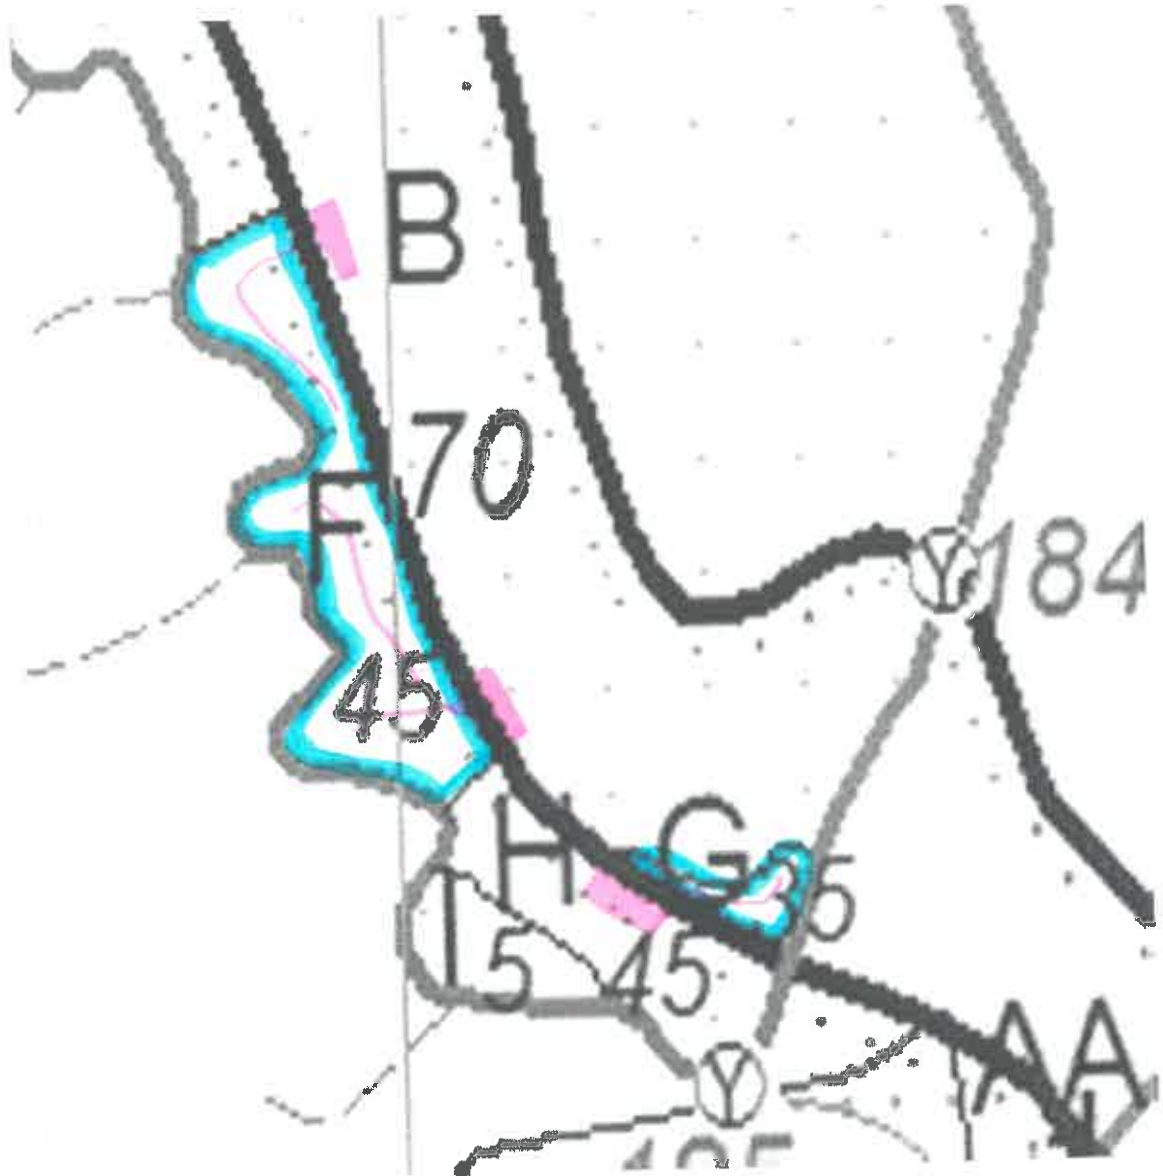

PARTIDA NR.

PRODUSE ACCIDENTALE I

OCOLUL SILVIC FÂNTÂNELE

U.P. II FÂNTÂNELE u.a. 85F,85G..

LEGENDĂ

- SUPRAFAȚĂ PARCHET 
- PLATFORMĂ PRIMARĂ 
- CALE DE SCOS-APROPIAT 
- ACCESIBILITATE 1-250 m

COORDONATE:
PARCHET: 46,597954/26,831663
PLATFORMA PRIMARA: 46,538847/26,829997