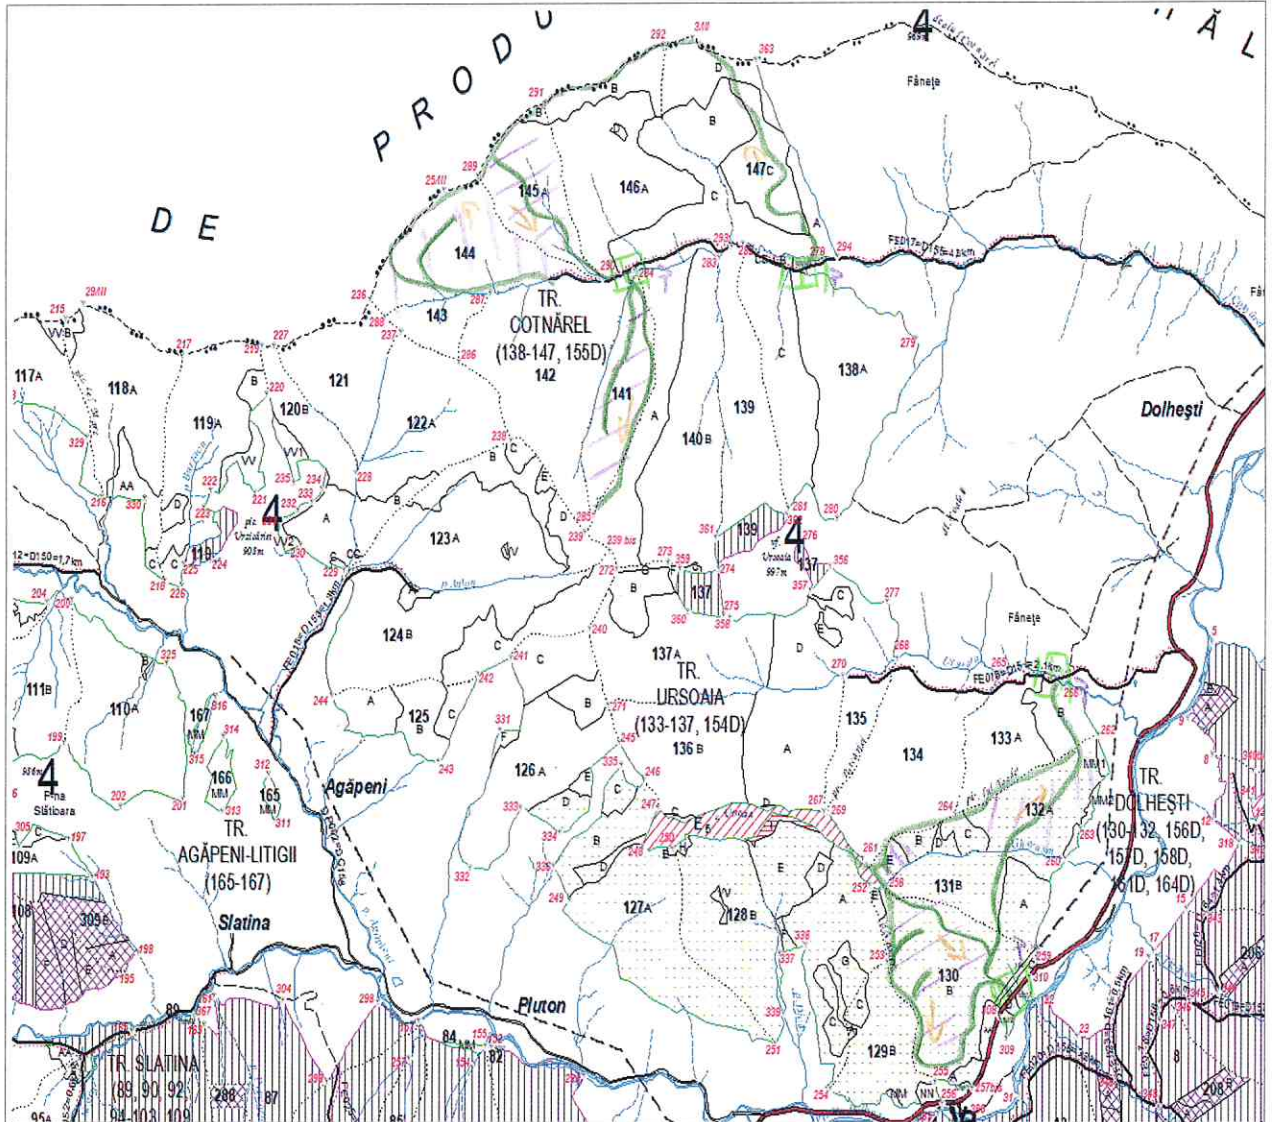

SCHIȚA PARCHETULUI ȘI A PLATFORMEI PRIMARE

U.P. **II MIHAIEȚI** u.a. **130B,132A,E,141,144,145A** Partida **FOND/SUMAL 795 / 2600022303080**

Drum auto forestier		Coordonate geografice
Drum de tractor existent		
Drum de tractor propus		Parchet :
Parau		N: 47.134026 / 47.122609
Limita parcelara		E: 26.013252 / 26.025930
Limita de subparcela		Platforma primara :
Directia de doborare a arborilor		N: 47.134262 / 47.124468
Directia de colectare a arborilor		E: 26.023058 / 26.032531
Platforma primara		
Parcare autovehicule		
Pichet de incendiu		
Loc de odihna si pentru fumat		
Teren cu fenomene de inmlastinare		
Portiuni cu fenomene de alunecare		
Delimitare parchet		
Portiuni cu panta mare		
Portiuni cu roca la suprafata		