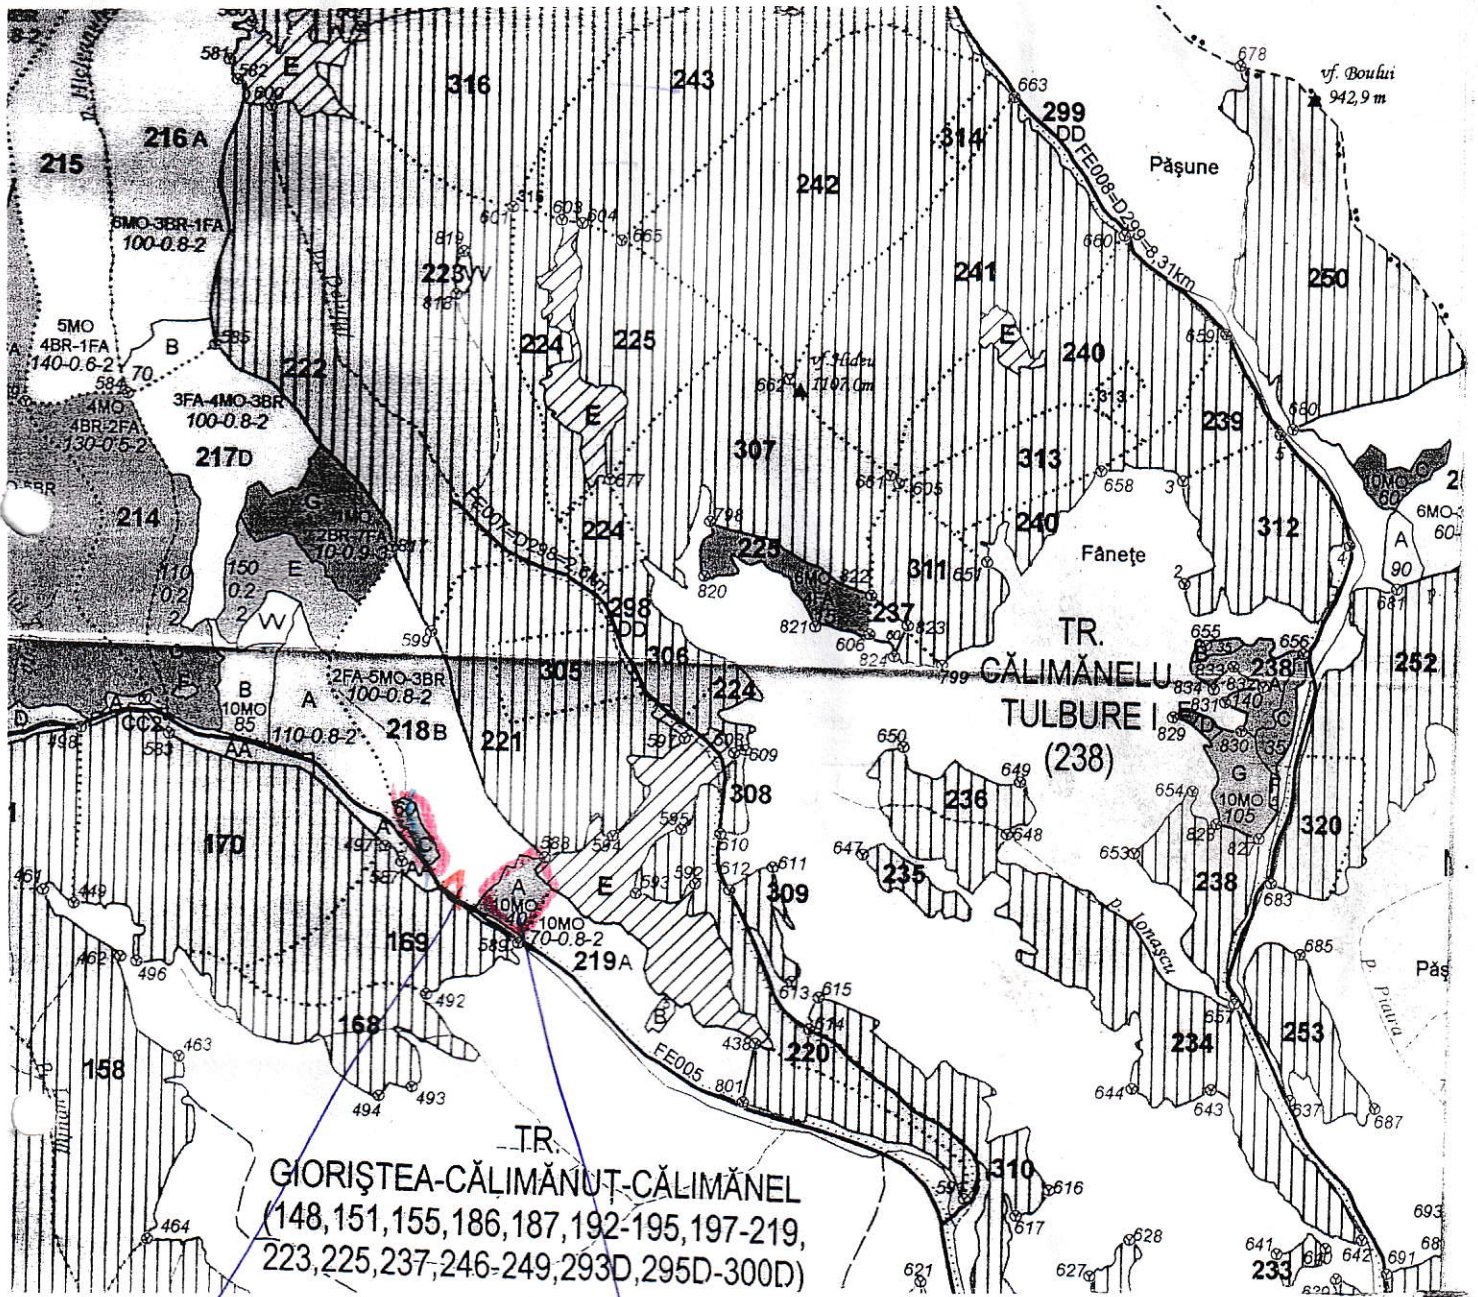

# SCHIȚA PARCHETULUI

TR. GORIȘTEA-CĂLIMĂNUȚ-CĂLIMĂNEL  
 (148,151,155,186,187,192-195,197-219,  
 223,225,237,246-249,293D,295D-300D)

*coad platforma*

*proiect  
 46.992102  
 25.332233*

*0-250 m*

*46.991990  
 25.330338*

LEGENDA :

	<i>fructe de parcare nr. sub.</i>
	<i>platforma pentru</i>
	<i>drum de tractor</i>
	<i>drum forestier colonial tipic</i>