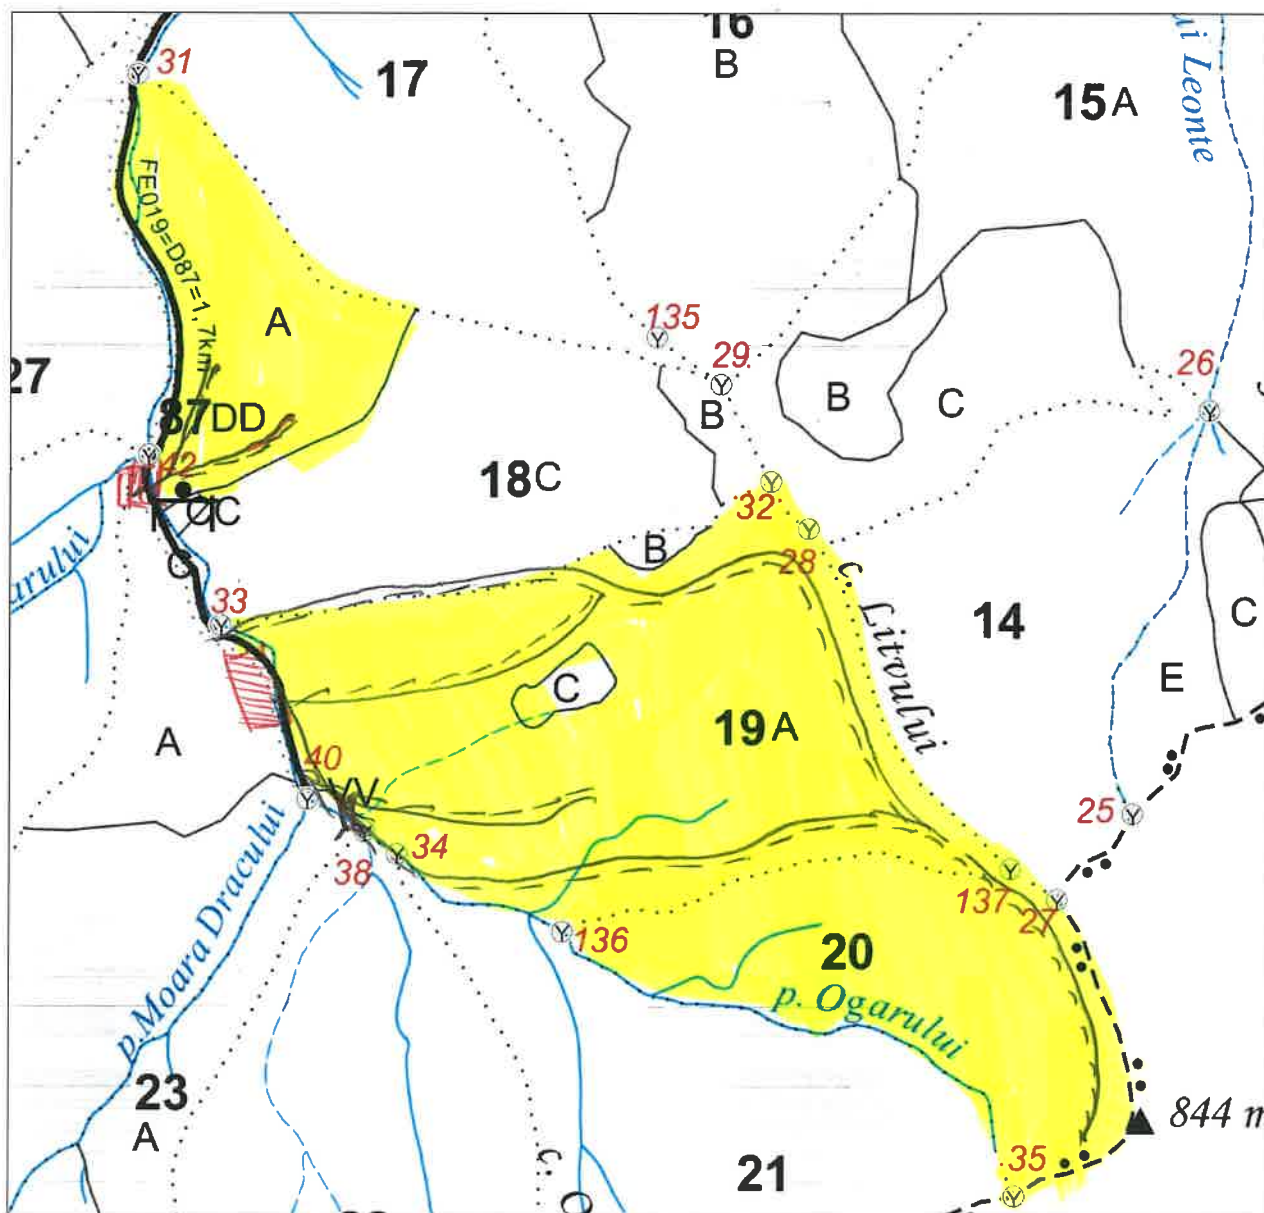

SCHIȚA PARCHETULUI

PARTIDA 1004 (2400028701440)
Denumire parchet: OGARU

U.P. V RÂȘCA MARE
u.a. 18,19A,20

LEGENDĂ

Limită de parcelă

Limită și indicativ de subparcelă

Bornă parcelară

Drum auto forestier

Suprafața parchetului

Căi de colectare pt. adunat

Căi de colectare pt. scos-apropiat

Limită de poștaș

Platformă primară

Pârâu

Podet din lemn traversare pârâu

Arbori N.T.S.M.

Arbori pentru biodiversitate

Coordonate GPS parchet: Lat.: 47 340715
Long.: 26 086672

Coordonate GPS platforma primara: Lat.: 47 344905
Long.: 26 076103
Lat.: 47 341539
Long.: 26 078296

Data,
28.08.2024