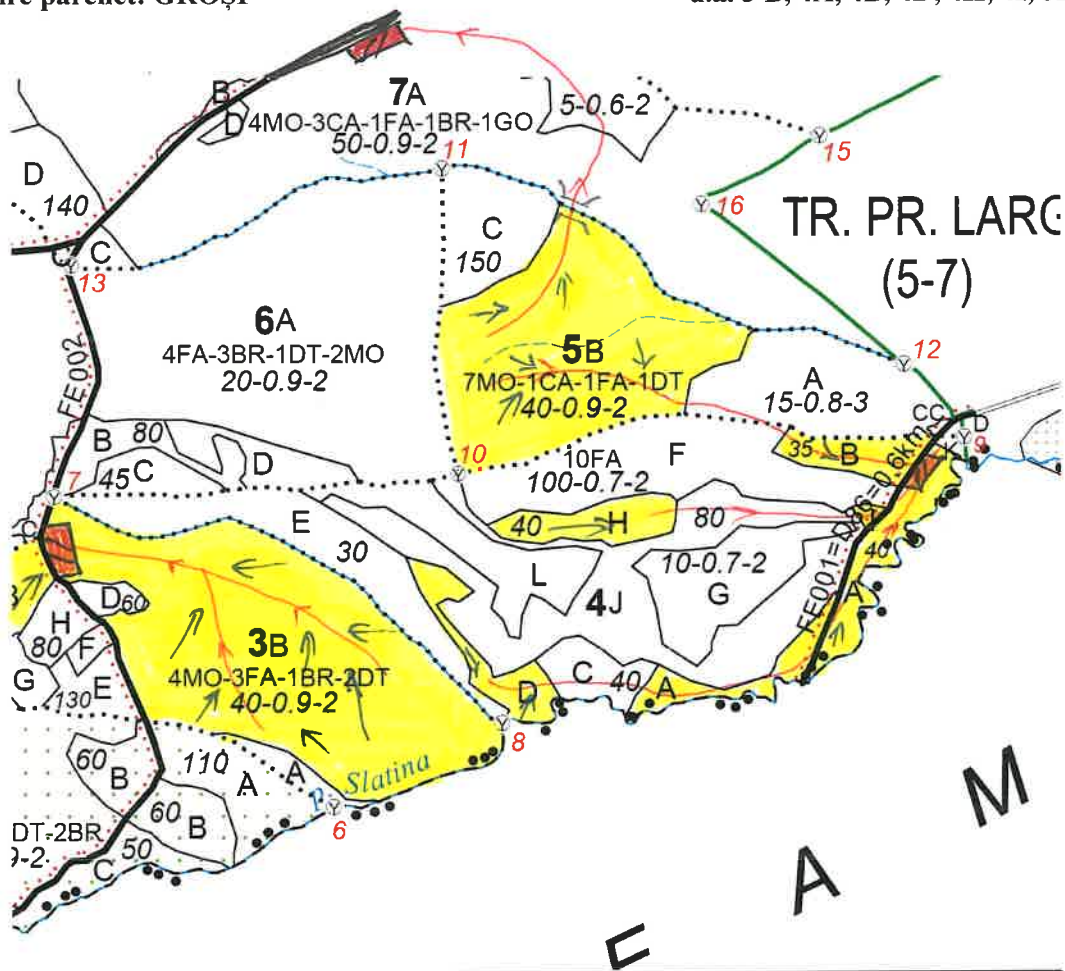

SCHIȚA PARCHETULUI

PARTIDA 944 (2400028700810)
Denumire parchet: GROȘI

U.P. I ȚIGANCA
u.a. 3 B, 4A, 4B, 4D, 4H, 4I, 5B

LEGENDĂ

Limită de parcelă

Limită și indicativ de subparcelă

Bornă parcelară

Drum auto forestier

Suprafata parchetului

Căi de colectare pt. adunat

Căi de colectare pt. scos-apropiat

Limită de postată

Platformă primară

Pârâu

Podeț din lemn traversare pârâu

Arbori N.T.S.M.

Arbori pentru biodiversitate

Coordonate GPS parchet: Lat.: 44.292869

Long.: 26.279908

Coordonate GPS platforma primara: Lat.: 44.287612

Long.: 26.262764

Lat.: 44.290484

Long.: 26.283171

Data,
13.06.2024