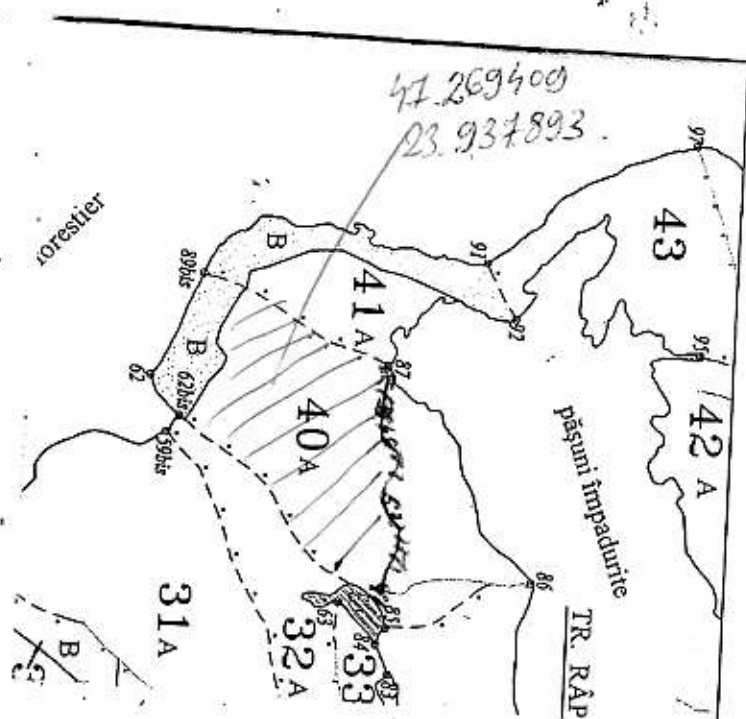

DIRECTIA SILVICA BISTRITA-NEASAUD

COOLUL SILVIC BECLEAN

DISTRICITUL SILVIC I. Negulesk

CANTONUL SILVIC Dumbrăveni

SCITTA PARCNETULUI SI A PLATFORMEI PRIMARE

U.P. VII Cicu Ciungert U.A. 48A

47.240744
24.007888
P.P

P - platformă primară

LEGENDA - 1:6.13 - linii de limită delimitate cu RP6-110

- marcată parchetului
- dublu existent ce depășește cele două posturi

ORDINEA DE LUCRU ÎN POȘTĂTE

DORORAY	COLLECTAY

INTOCMIT by S. S. 1001 - S