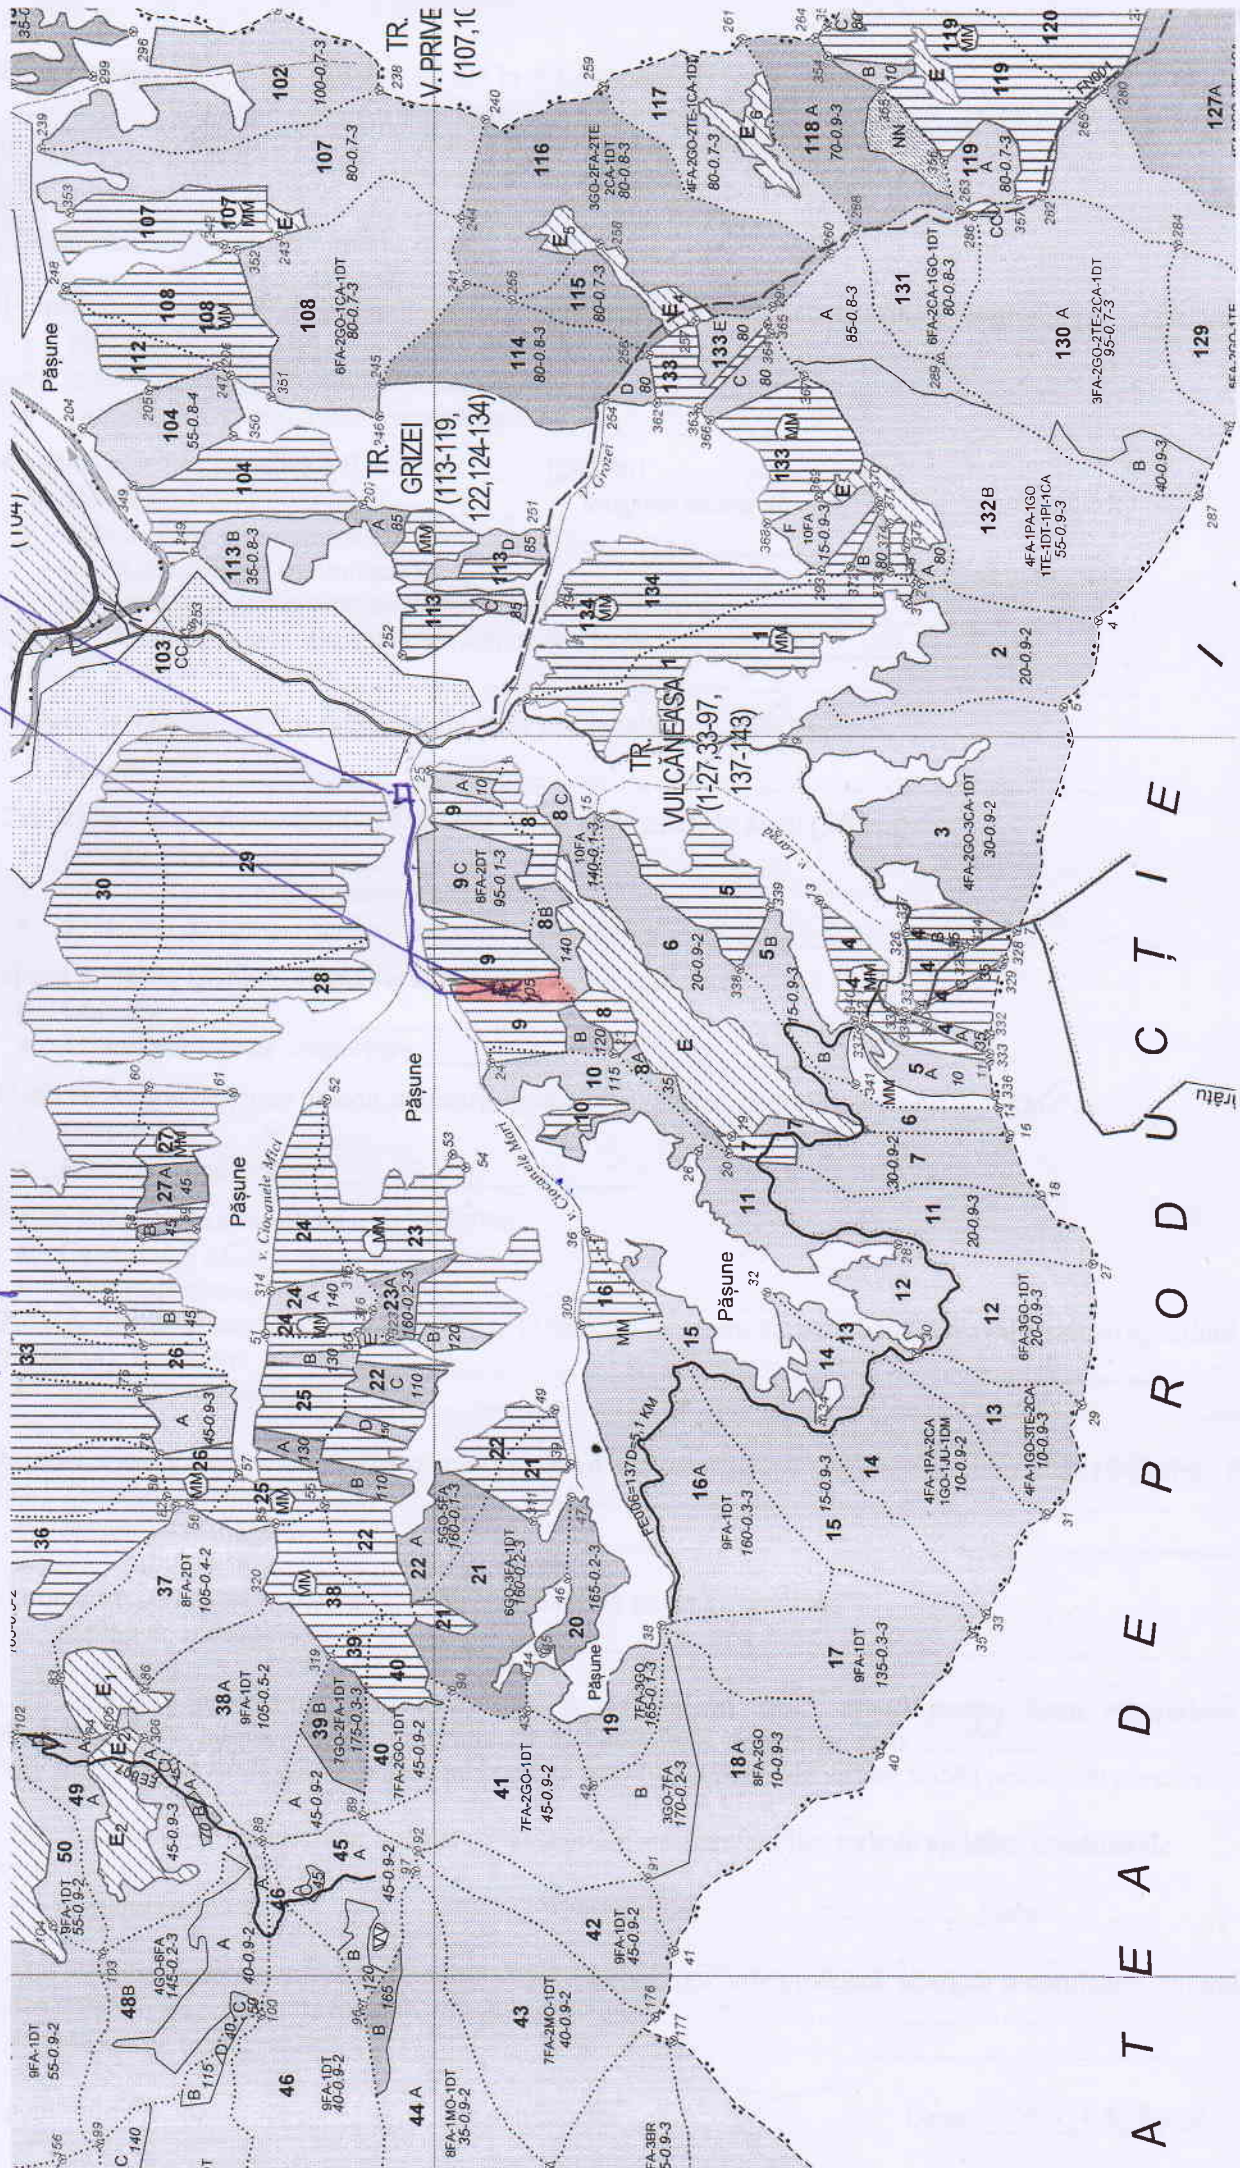

Schita parohitului
 ufii, nr 90 S=763
 Municipale Racordon

15.4.90.38
 26.11.1960
 N45,153320
 E 26,924308

A T E A D E P R O D U C T I E