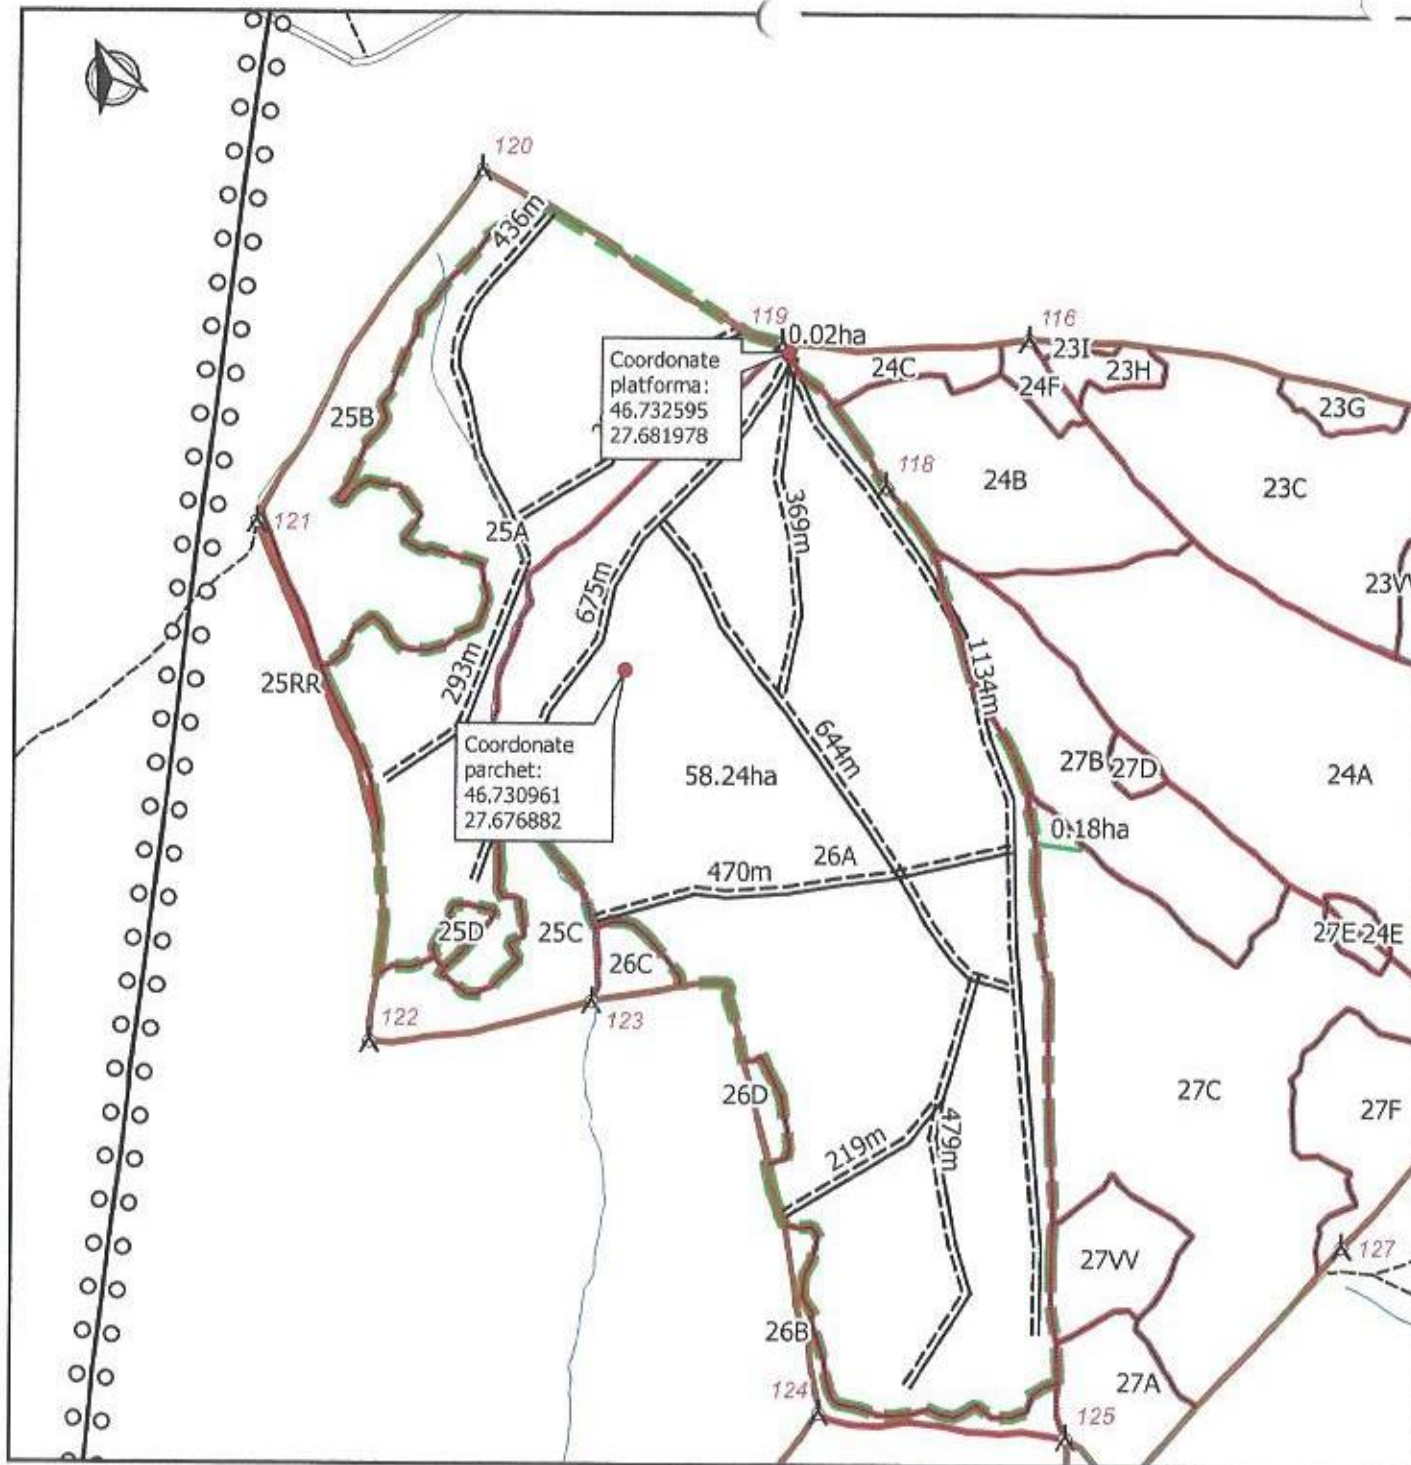

Schita parchetului P. 318 acc II Zapodeni Ocolul Silvic Brodoc

U.P. IV Zapodeni, u.a. 25A, 26A

Distanța medie de scos apropiat: 1000-1500m

Gradul de accesibilitate: 1001-1500

Legenda

- Arbore_Monument
- Arbore_Mort
- Arbore_NTSM
- Borna_silvica
- Ciocan_Patrat
- Drum_forestier
- Drum_tractor
- podet
- limita_parchet
- limita_postata
- Accesibilitate
- platforma_primara
- suprafata_parchet
- suprafata_postata

0 250 m

Intocmit:
th. Mosneagu Cristinel