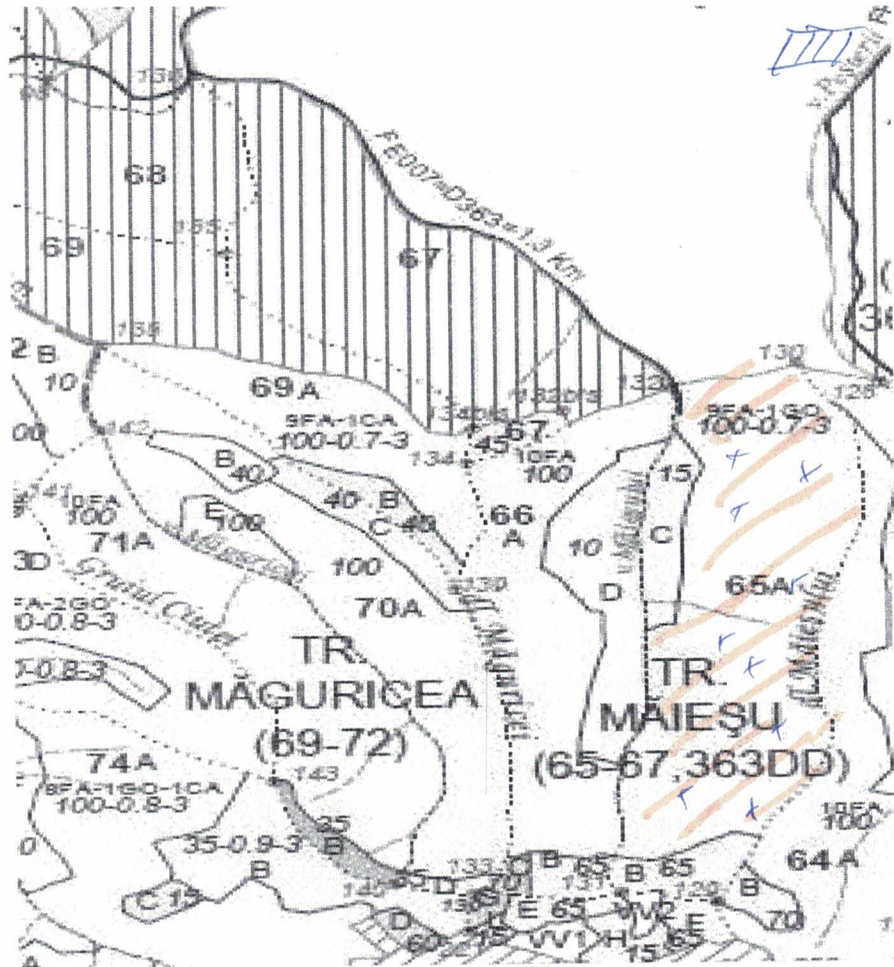

SCHIȚA PARCHETULUI

1. Denumirea parchetului *Maieșu A1*  
 2. Numar Ocol *906* Numar SUMAL .....  
 3. Localizare silvica: JP *II* UA *65A*  
 4. Natura Produselor: *Acc. II*  
 5. Coordonate GPS: Parchet *46.920929, 22.270410*  
 Platforma primara *46.946504, 22.271701*

Legenda:

-  -suprafata parchet
-  -platforma primara
- traseu de scos-apropiat
- \* -"lemn mort"