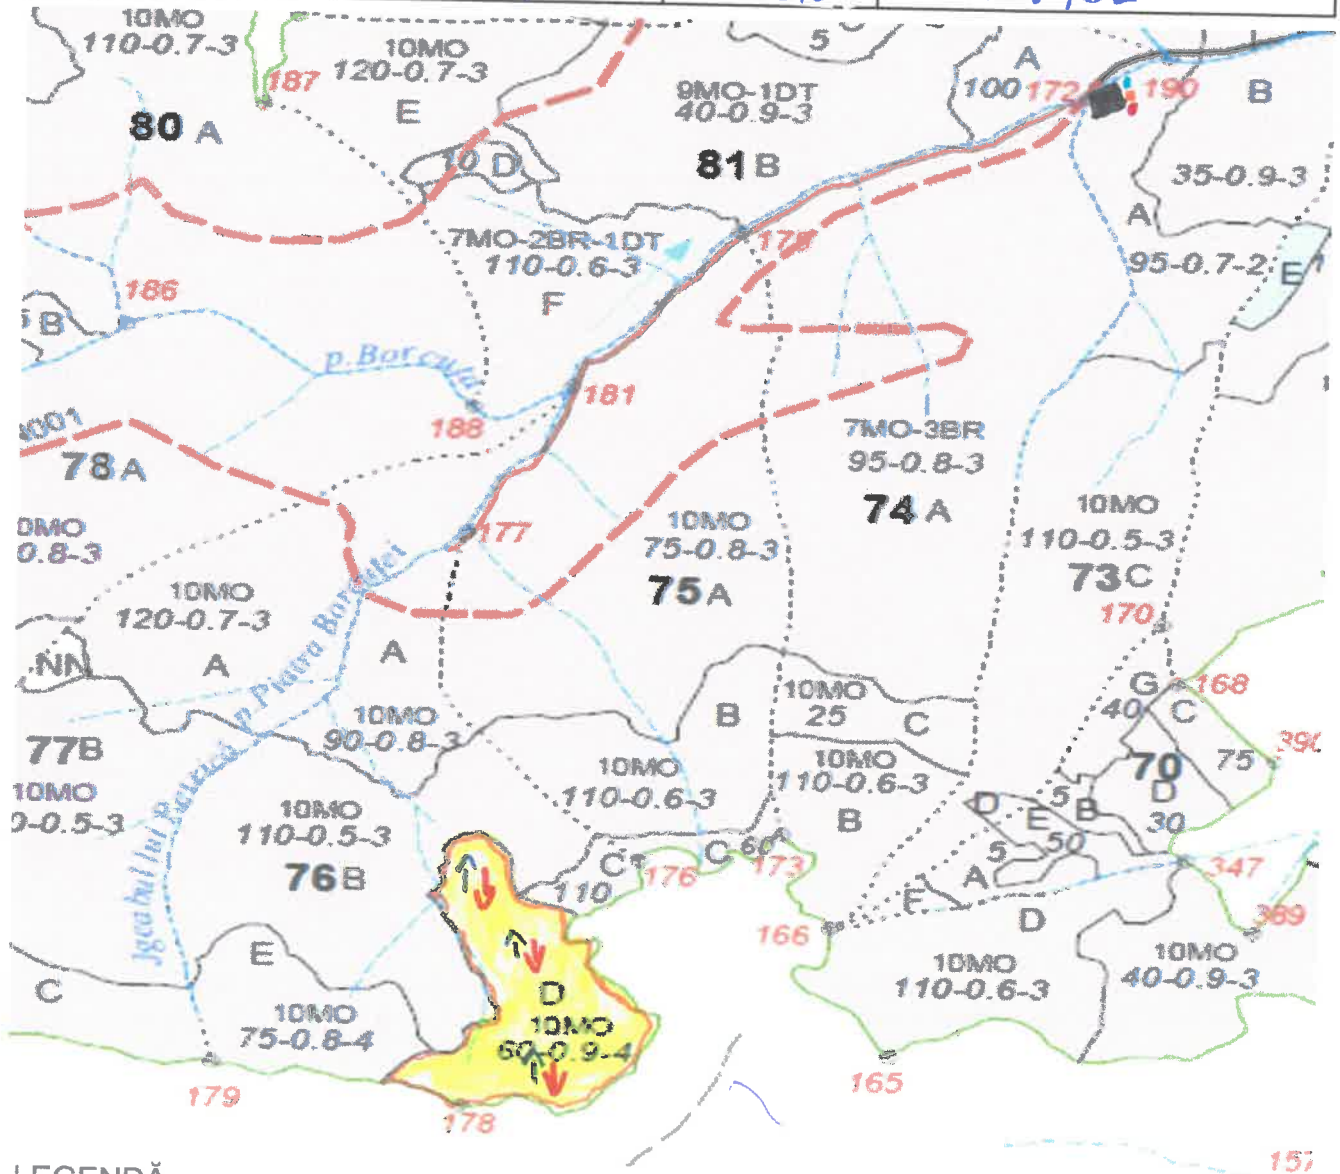

SCHIȚA PARCHETULUI

PARTIDA	SUMAL	UP	ua
394	2300020302250	11 Borzo	76 A
DISTANȚA DE SCOS-APROPIAT		> 1500 m.	ELAGAJ 0.9
STANCARII — HA	SEMINTIS — HA	INALTIME M	COMPOZITIE —
Coordonate geografice			
Parcelat		Platforma primara	
Latitudine	Longitudine	Latitudine	Longitudine
47.108546	25.699940	47.121818	25.715762

LEGENDĂ:

- Drum autoforestier ———
- Drum de tractor existent ———
- Drum de tractor propus ———
- Pârâu ———
- Limită parcelă ———
- Limită de subparcelă ———
- Direcția de doborâre a arborilor →
- Direcția de colectare a arborilor ←
- Platforma primară ■