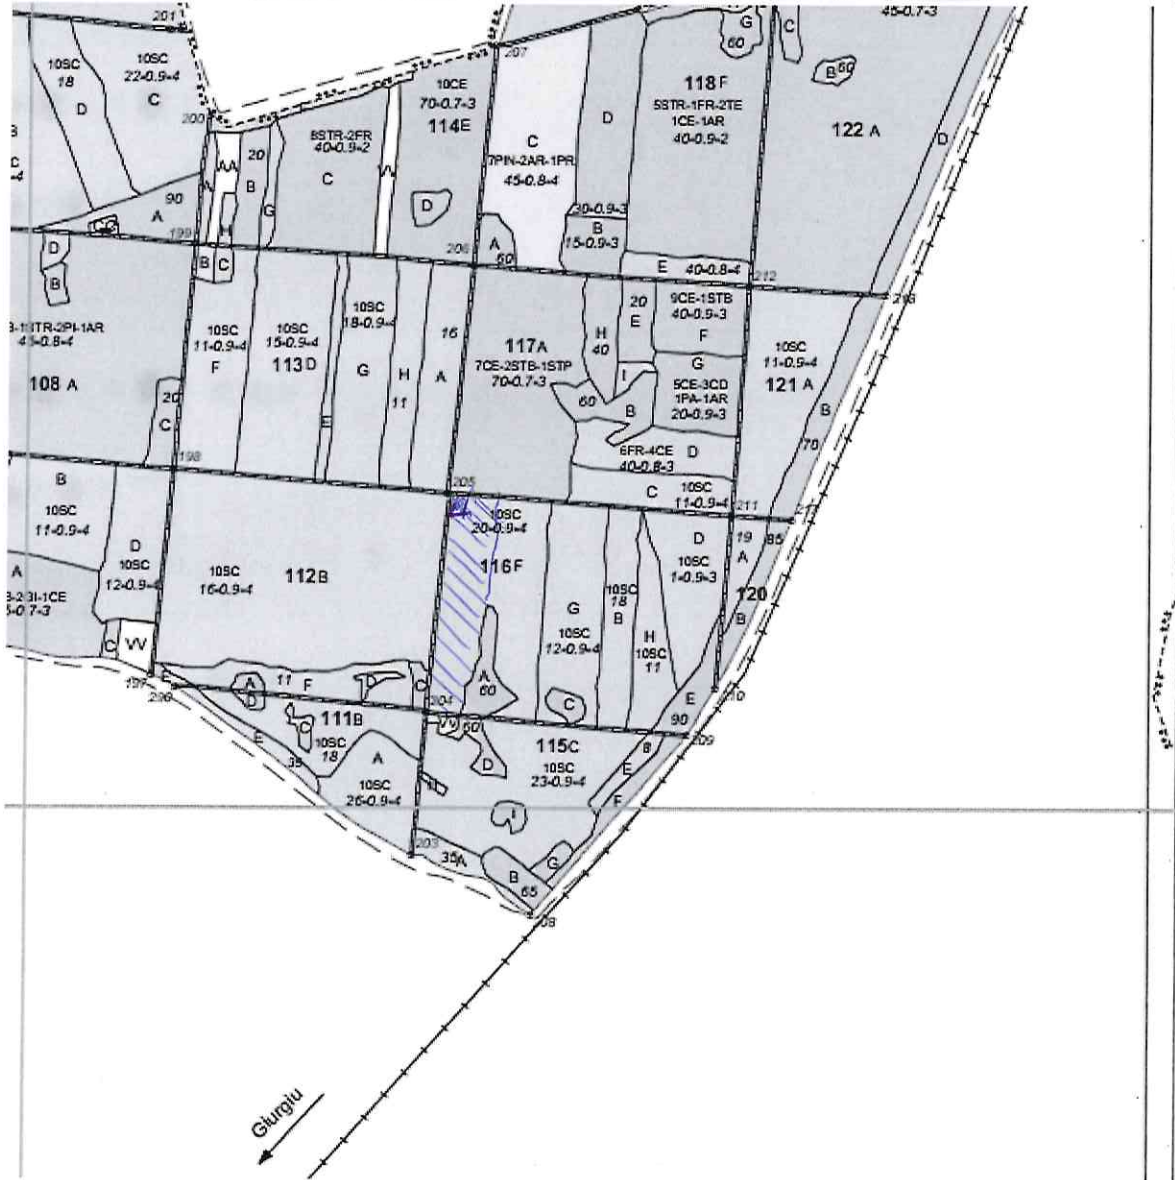

Schita parchetului si a platformei primare
 Partida Nr Sumal 2 / Fond 2500120801240/ 497 Cr- si Baneasa
 U.P. **IV Mihai Bravu** u.a. **116F** Volum **325.27 mc**, Sup. **3.00 ha**

Coordonate geografice :

Parchet

X 585178 / 44.071508

Y 286302 / 26.061736

Platforma Primara

X 585157 / 44.069456

Y 286074 / 26.061441

Intocmit,

Legenda:

-  supr. parchet
-  supr. platforma primara
- drum scos apropiat