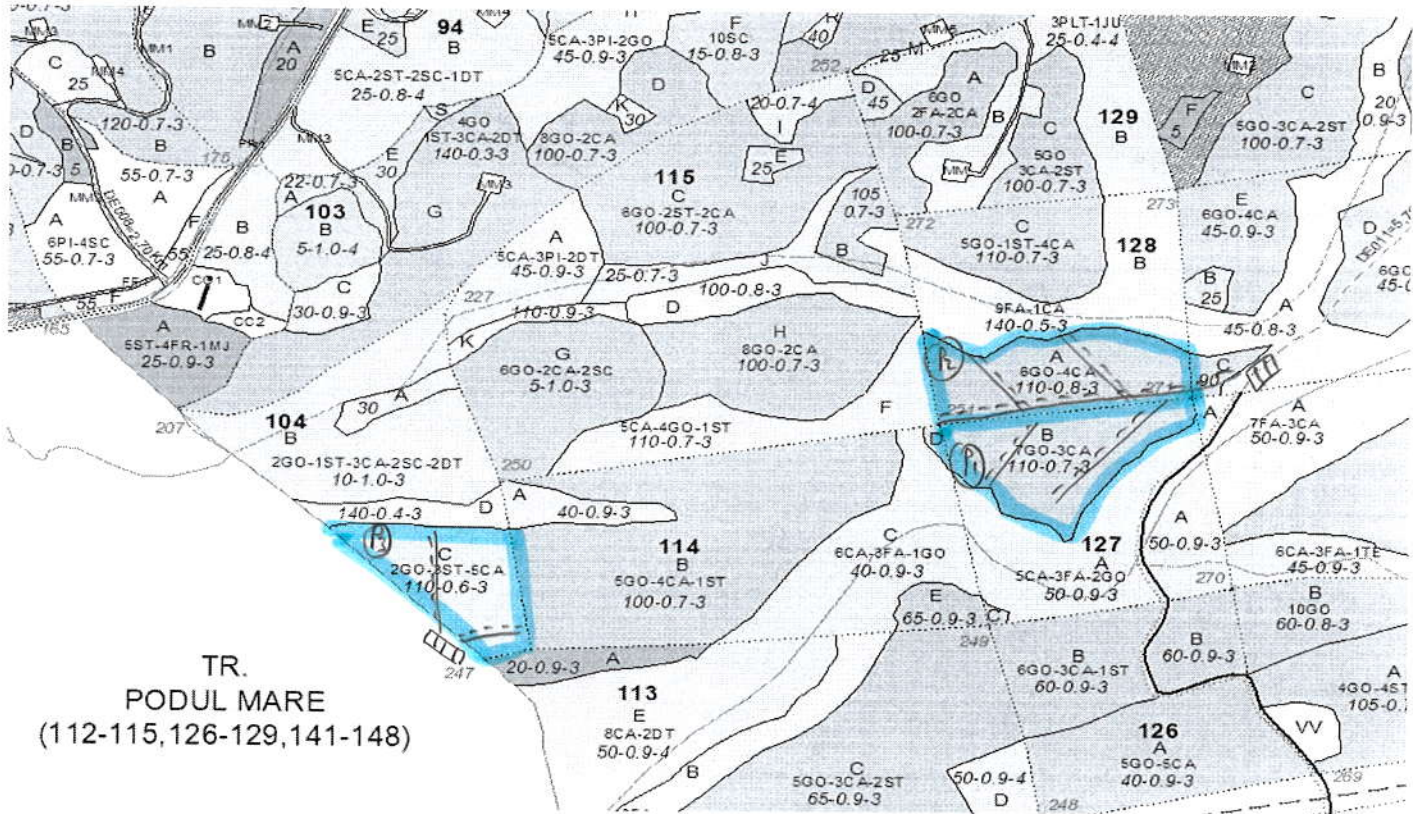

SCHITA PARCHETULUI SI A PLATFORMEI PRIMARE

A.P.V.	396/AC1 2600035300770	
U.P.	VII Gura Ocnitei	
u.a.	104C; 127B; 128A	
COORDONATE		
Parchet	44.951729	25.612681
Platforma Primara	44.952797	25.615071

TR.
PODUL MARE
(112-115, 126-129, 141-148)

— Parau (albastru)

----- Coama

- o Borna parcelara
- Limita parcelara
- Limita u.a. (negru)
- o.o.o.o.o.o.o Limita de parchet
- Limita de sectiune (S)
- Limita de postata (P)

- Drum auto
- Drum pentru tractoare
- Funicular
- Platforma primara
- Cabana
- Remiza

ORDINEA DE LUCRU IN POSTATE	
DOBORAT	COLECTAT
P1	-
P2	P1
P3	P2
-	P3

INTOCMIT
Data... 09.05.2026
Nume, prenume... *Radu Anghel*
Semnatura... *[Signature]*