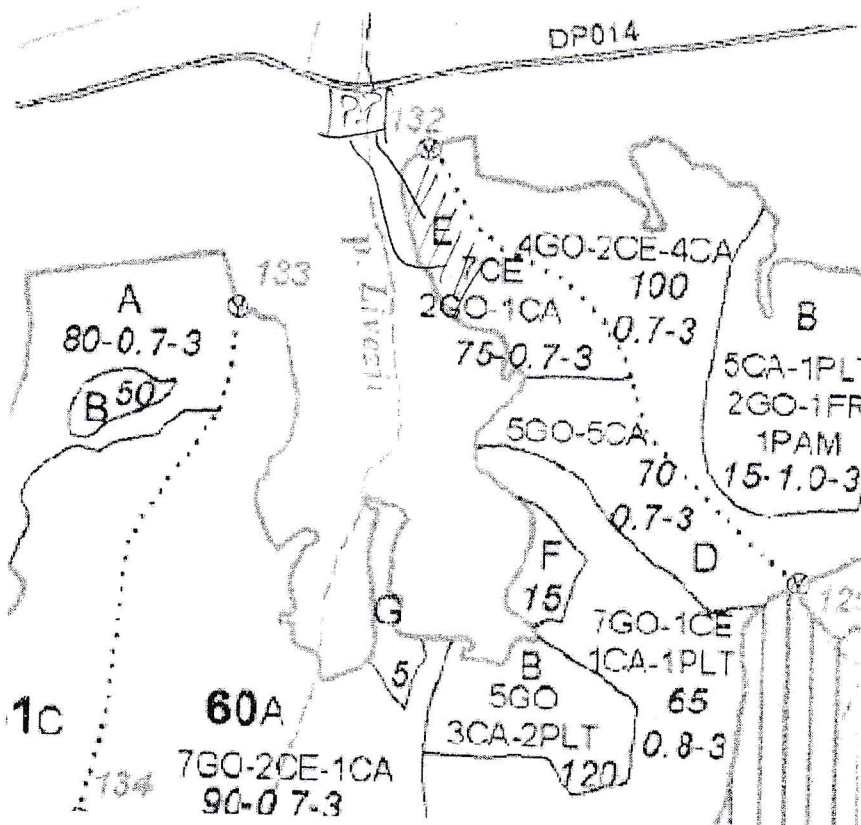

REGIA NATIONALA A PADURILOR – ROMSILVA
DIRECTIA SILVICA SALAJ
OCOLUL SILVIC ALMAS

SCHITA PARCHETULUI

Partida: 1789 - Parau Livezii; U.P. IV ; u.a. 60E; Sup. 2,5 ha

Coordonate parchet: Lat. - 46.948982°
Long. - 23.090695°

Coordonate platforma primara

Lat. - 46.950558°
Long. - 23.089400°

Nota: - platforma primara este situata in afara fond forestier

Intocmit,
HABASAN DARIUS