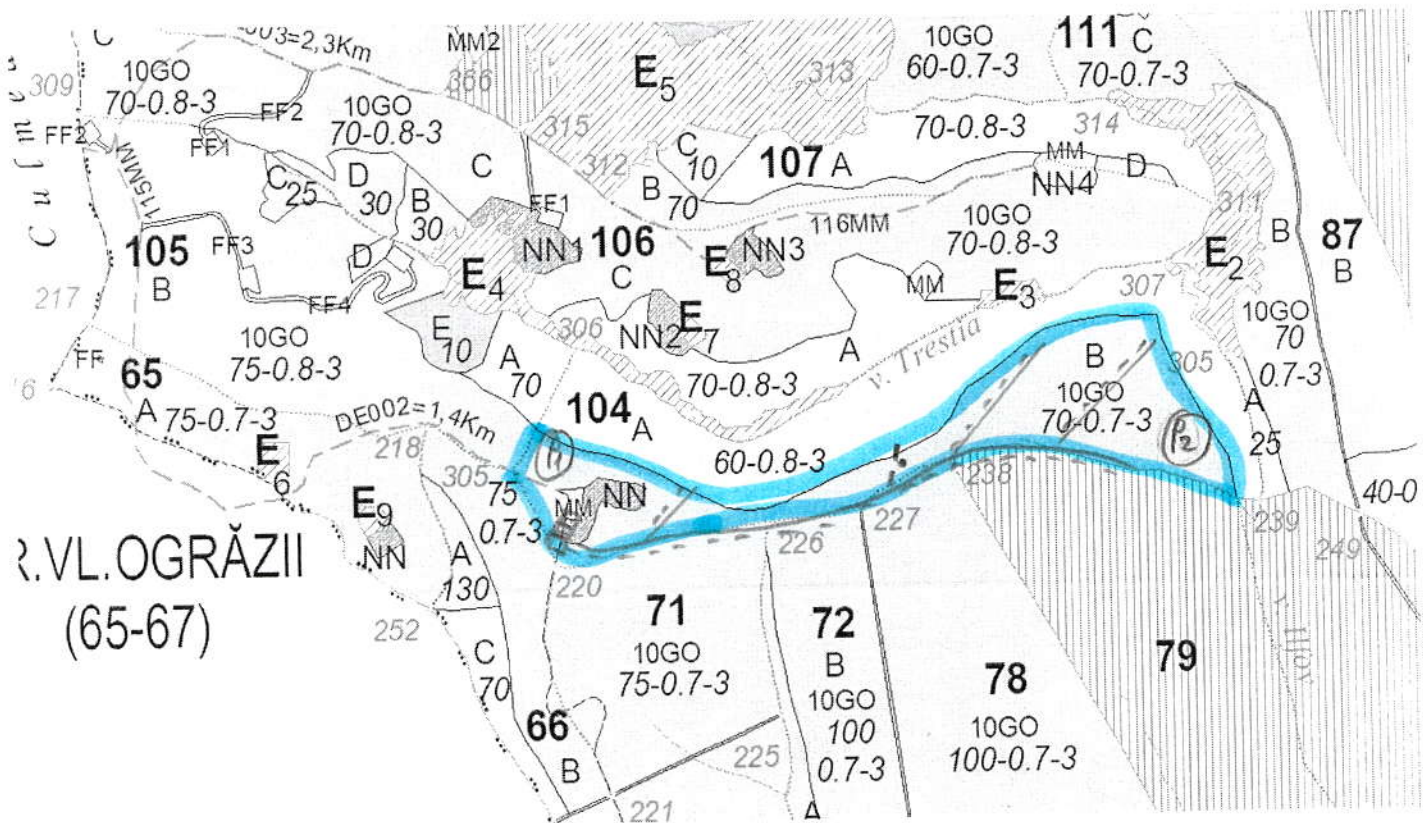

SCHITA PARCHETULUI SI A PLATFORMEI PRIMARE

A.P.V.	191/AC1	
U.P.	IV Teis	
u.a.	104B	
COORDONATE		
Parchet	44.971000	25.361236
Platforma Primara	44.971794	25.352812

**R.VL. OGRĂZII
(65-67)**

- Parau (albastru)
- o Coama
- o Borna parcelara
- Limita parcelara
- Limita u.a. (negru)
- o.o.o.o.o.o.o. Limita de parchet
- Limita de sectiune (S)
- Limita de postata (P)
- ==== Drum auto
- Drum pentru tractoare
- ^^^ Funicular
- Platforma primara
- ↔ Cabana
- ▽ Remiza

ORDINEA DE LUCRU IN POSTATE	
DOBORAT	COLECTAT
P ₁	-
P ₂	P ₁
-	P ₂

INTOCMIT
 Data... 19.02. 2024
 Nume, prenume... Hainaru Gabriel
 Semnatura.