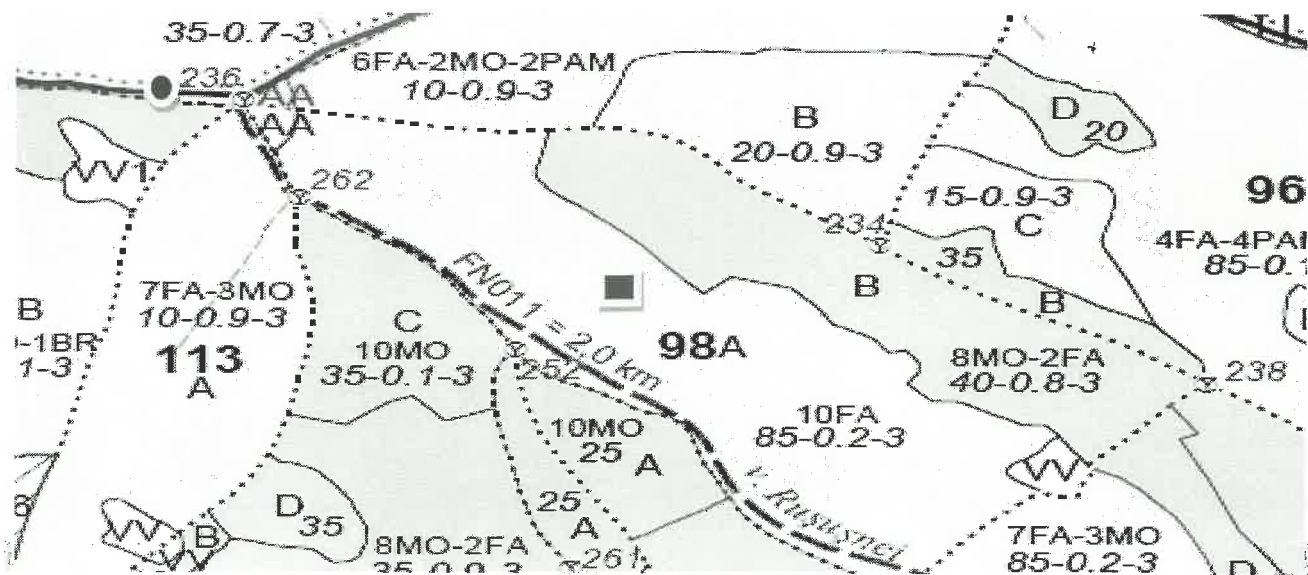

- DIRECTIA SILVICA MARAMURES
- OCOLUL SILVIC POIENI

• SCHITA PARCHETULUI SI A PLATFORMEI PRIMARE

1:500

Partida	Natura produs	up	ua	Coordonate parchet		Coordonate rampa	
				long	lat	long	lat
908/2300144003550	Pr-co	VI Poieni	98A	24.509710	47.789190	24.50005	47.793750
Limita de parcela						
Limita si indicative de subparcela :,A,B,C...				_____			
SUPRAFATA PARCHET				■			
PLATFORMA PRIMARA				●			
DRUM AUTO FORESTIER				_____			
PARAU				_____			
BORNA PARCELARA				_____			