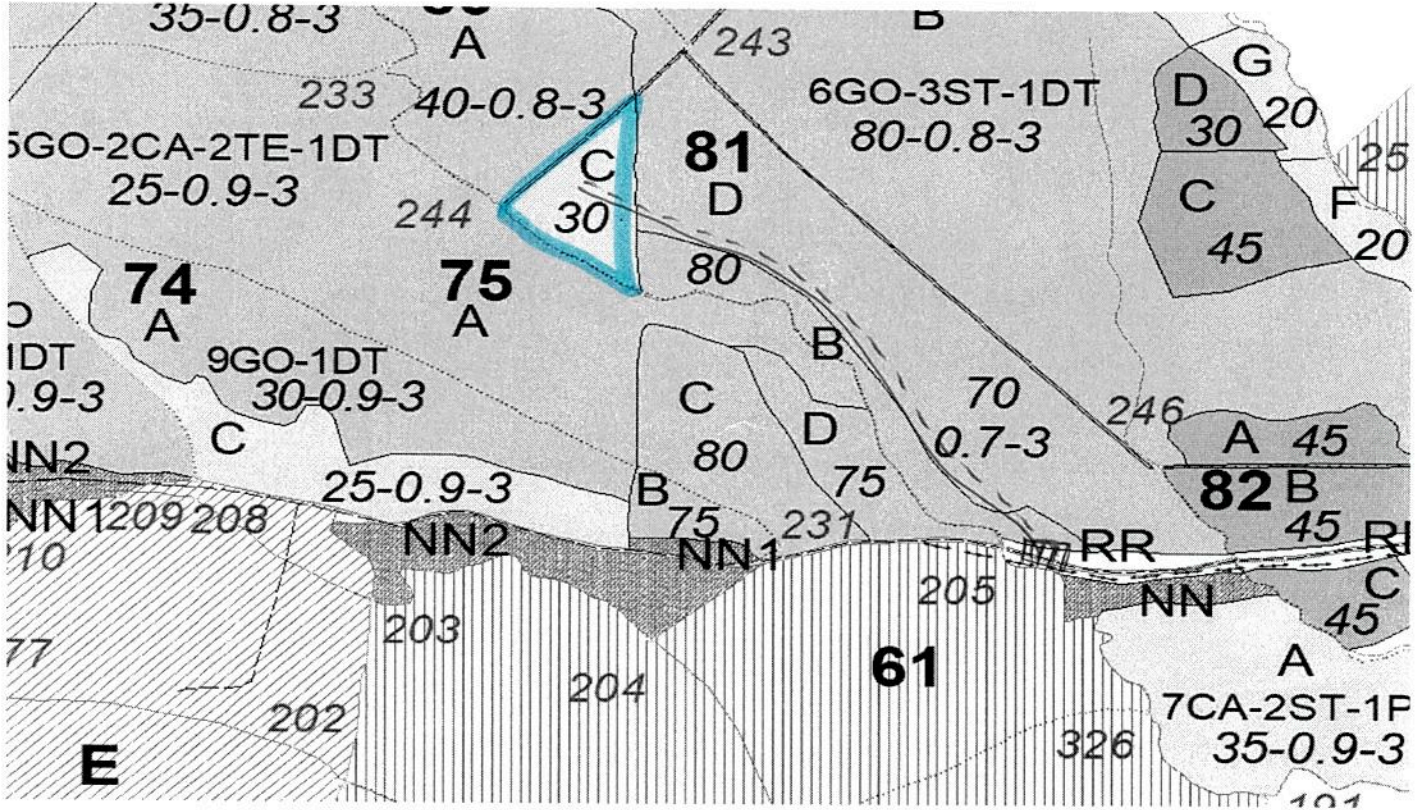

SCHITA PARCHETULUI SI A PLATFORMEI PRIMARE

A.P.V.	2400035300310	
U.P.	IV Teis	
u.a.	81C	
COORDONATE		
Parchet	44.957916	25.372927
Platforma Primara	44.953864	25.378955

- Parau (albastru)
- - - Coama
- o Borna parcelara
- Limita parcelara
- Limita u.a. (negru)
- o.o.o.o.o.o.o.o Limita de parchet
- Limita de sectiune (S)
- - - - - Limita de postata (P)
- ==== Drum auto
- - - - - Drum pentru tractoare
- ^ ^ ^ ^ Funicular
- □ □ □ Platforma primara
- ↔ Cabana
- ∨ Remiza

ORDINEA DE LUCRU IN POSTATE	
DOBORAT	COLECTAT
P ₁	-
-	P ₁

INTOCMIT
 Data... 18.12.2023
 Nume, prenume
 Florina-Cu Gabriel
 Semnatura.