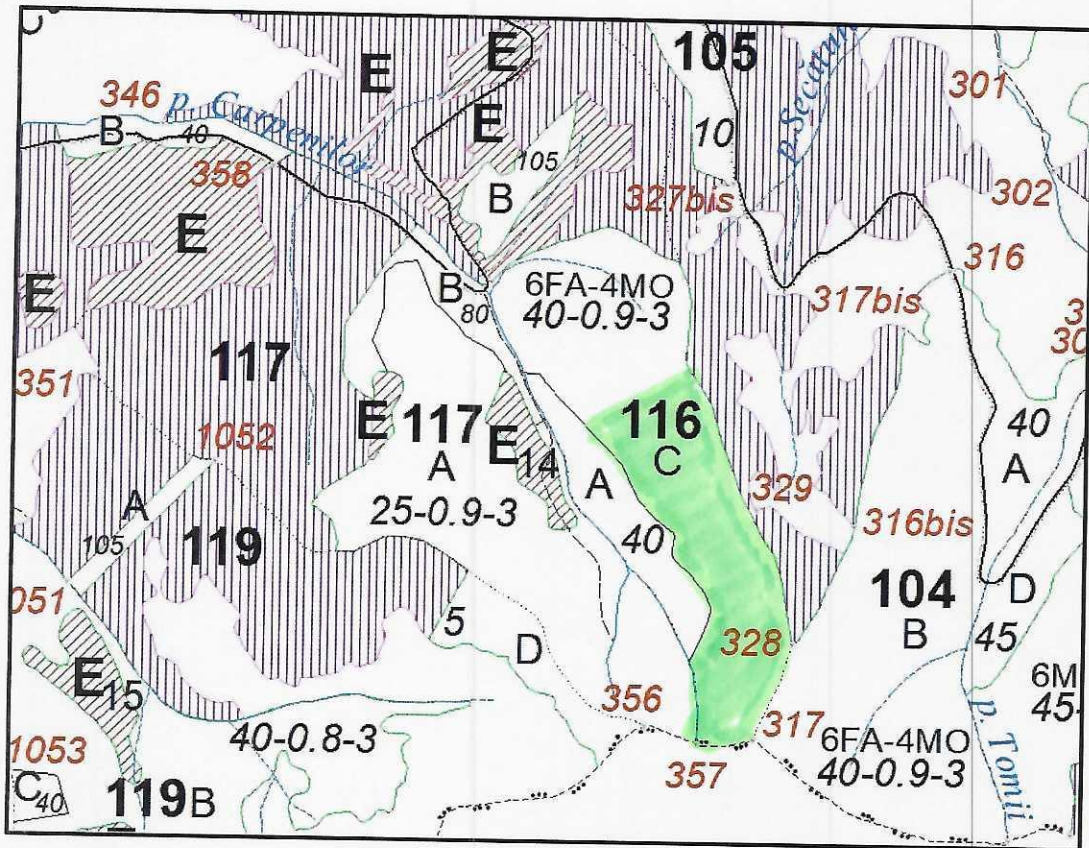

OCOLUL SILVIC	U.P.	u.a.	PARTIDA NR.		COORDONATE PARCHET		COORDONATE PLATF. PRIMARA	
			SUMAL	OCOL				
TARGU LAPUS	I	116C	2300151105-240	660	47.363128	23.944400	47.365859	23.940486

LEGENDA:

- suprafata parchetului
- platforma primara
- drum tractor existent
- fond forestier proprietate private
- drum tractor propus a fi executat