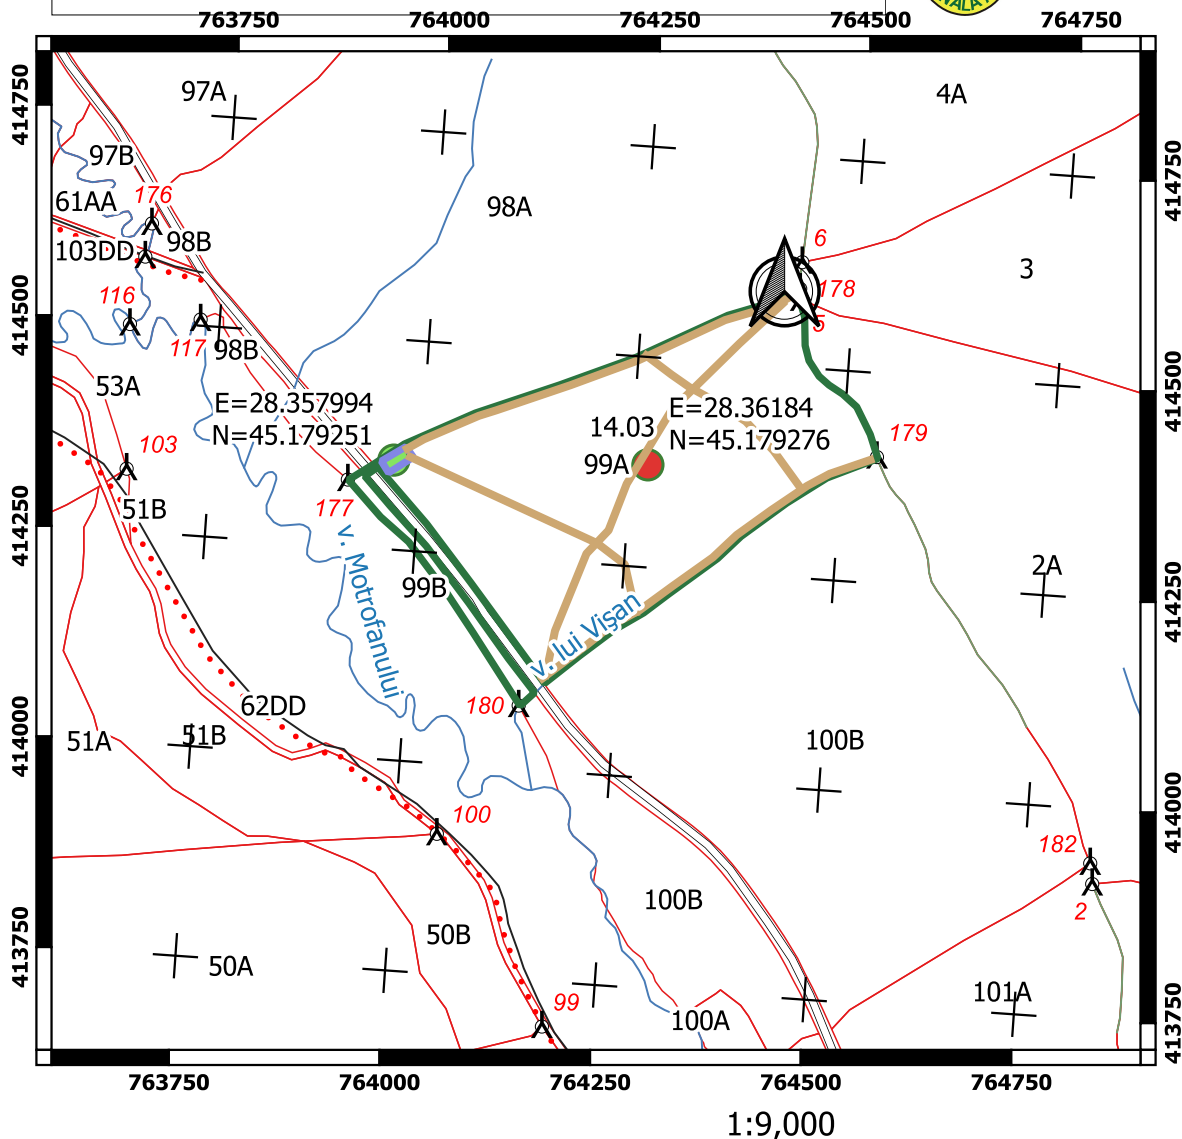

OCOLUL SILVIC CERNA SCHIȚA PARCHETULUI 2846 UP IV V. MITROFANULUI, UA 99A,B

1:9,000

Legenda

- | | | | |
|------------------------|-----------------------|---------------------------|-------------|
| lucru | schita_parchet_puncte | — ape_arc | ▭ parc_poly |
| schita_parchet_linie | ● centru_parchet | — drum_arc | |
| — tractor_existent | ● platforma_primara | ⋯ Drum forestier existent | |
| schita_parchet_poligon | amenajament | — Drum comunal | |
| ▭ delimitare_parchet | ▲ borne | | |
| ▭ platforma_primara | | | |

| tip punct | X_EST | Y_NORD |
|-------------------|-----------|-----------|
| centru_parchet | 28.36184 | 45.179276 |
| platforma_primara | 28.357994 | 45.179251 |

Întocmit