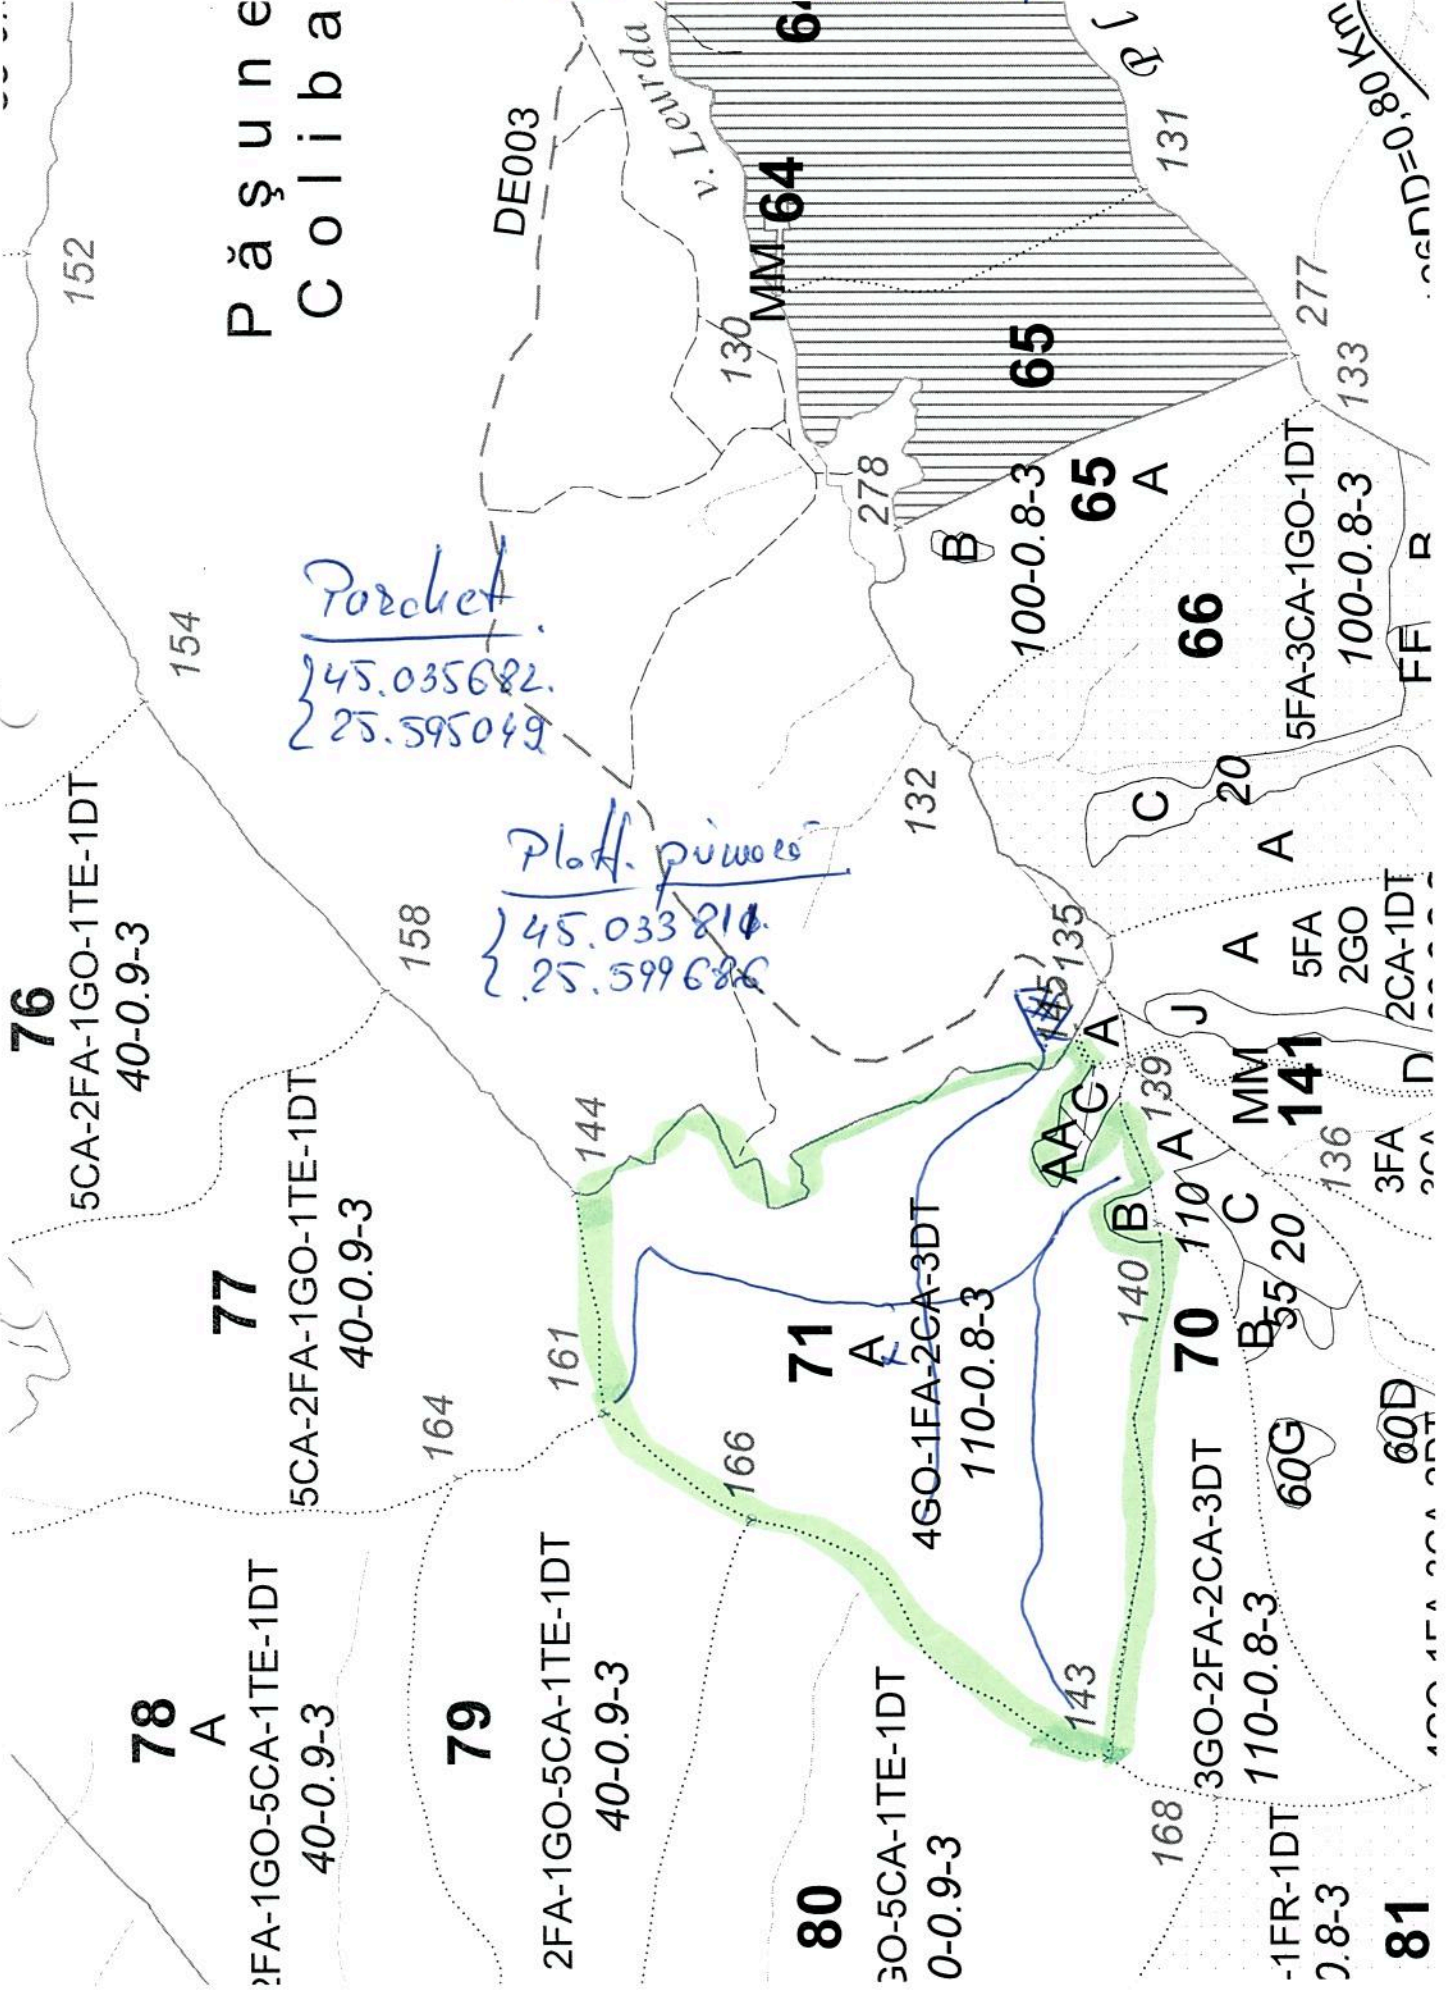

P. 705 P2. UPL, ua 71A.

Pășune Coliba

Parcel 76
 } 45.035682.
 } 25.595049

Parcel 77
 } 45.033814.
 } 25.599686

0,80 km

FF B

5FA 2GO 2CA-1DT

60D