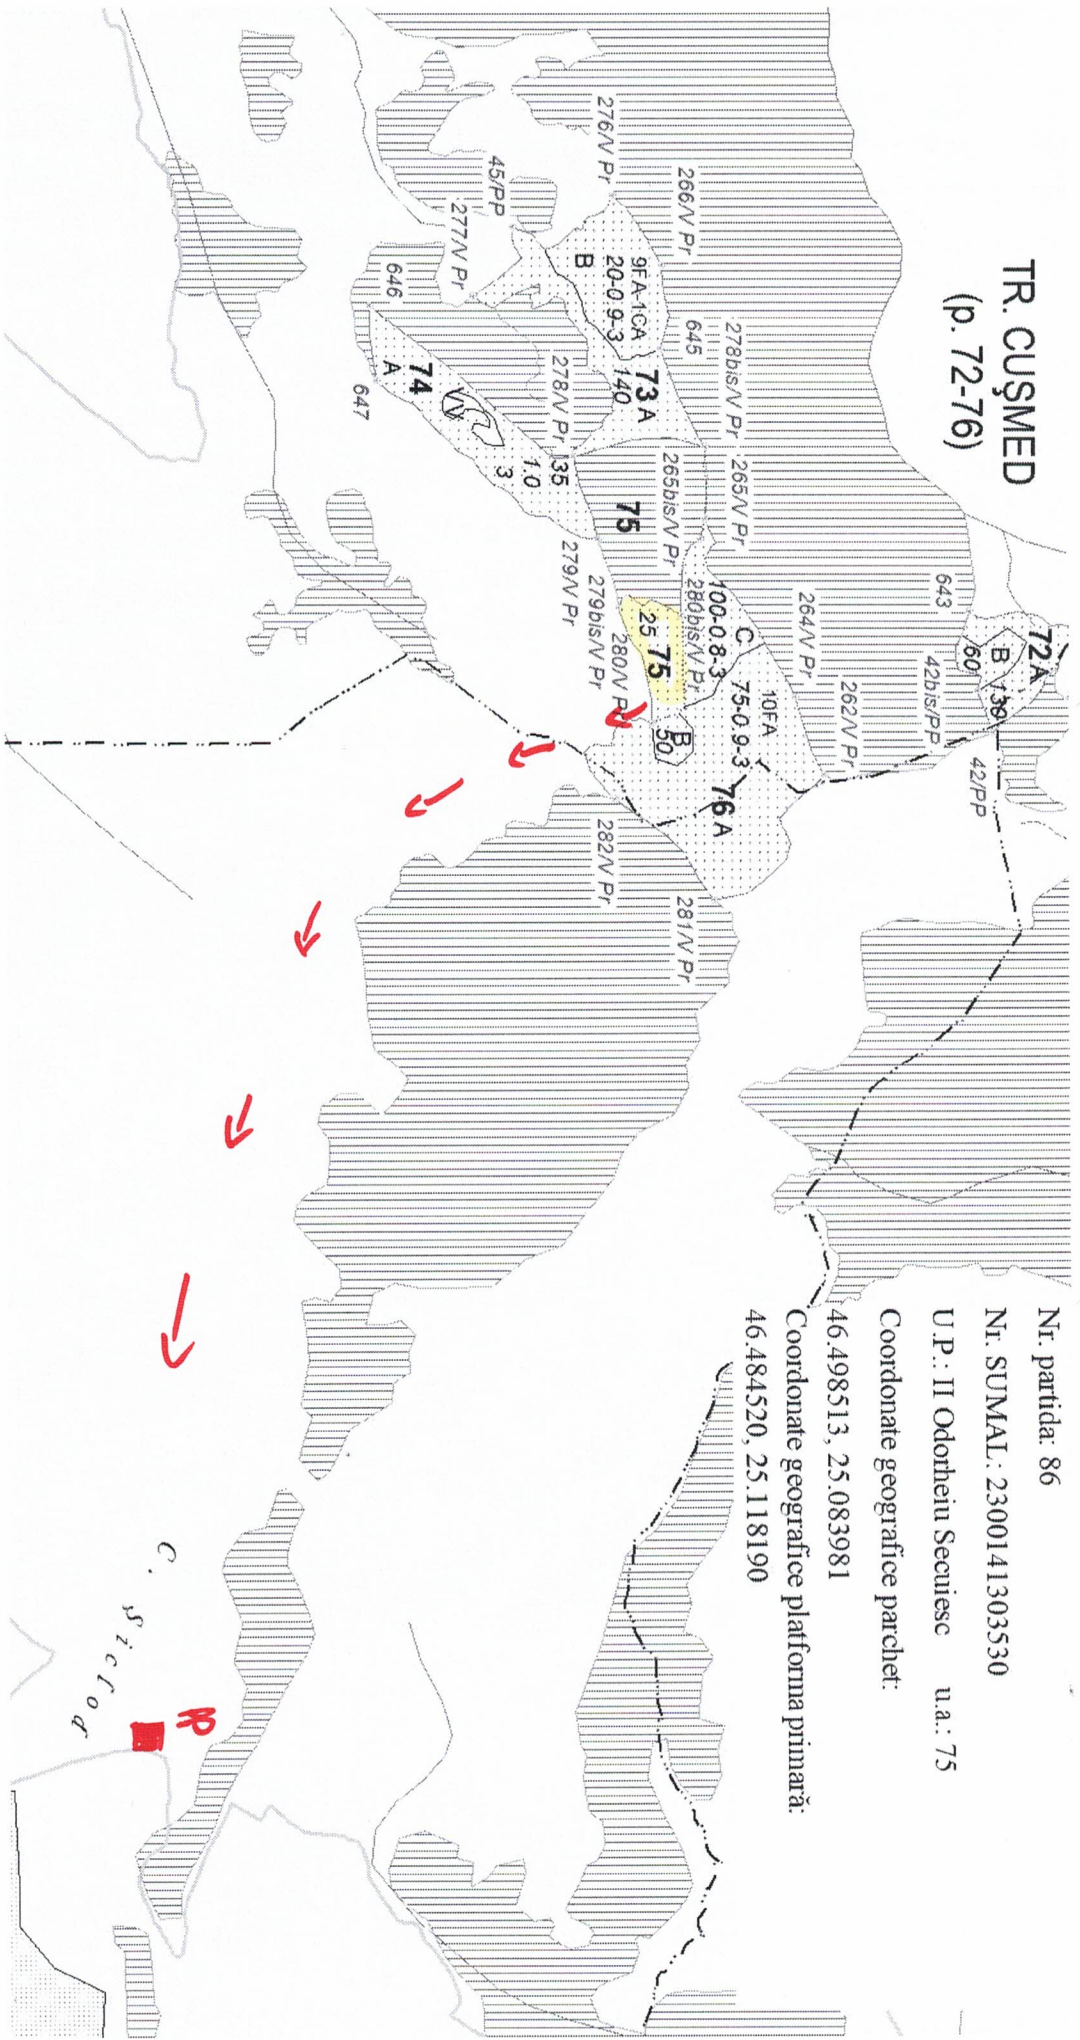

TR. CUȘMED  
(p. 72-76)

Nr. partida: 86

Nr. SUMAL: 2300141303530

U.P.: II Odorheiu Secuiesc u.a.: 75

Coordonate geografice parchet:

46.498513, 25.083981

Coordonate geografice platforma primară:

46.484520, 25.118190