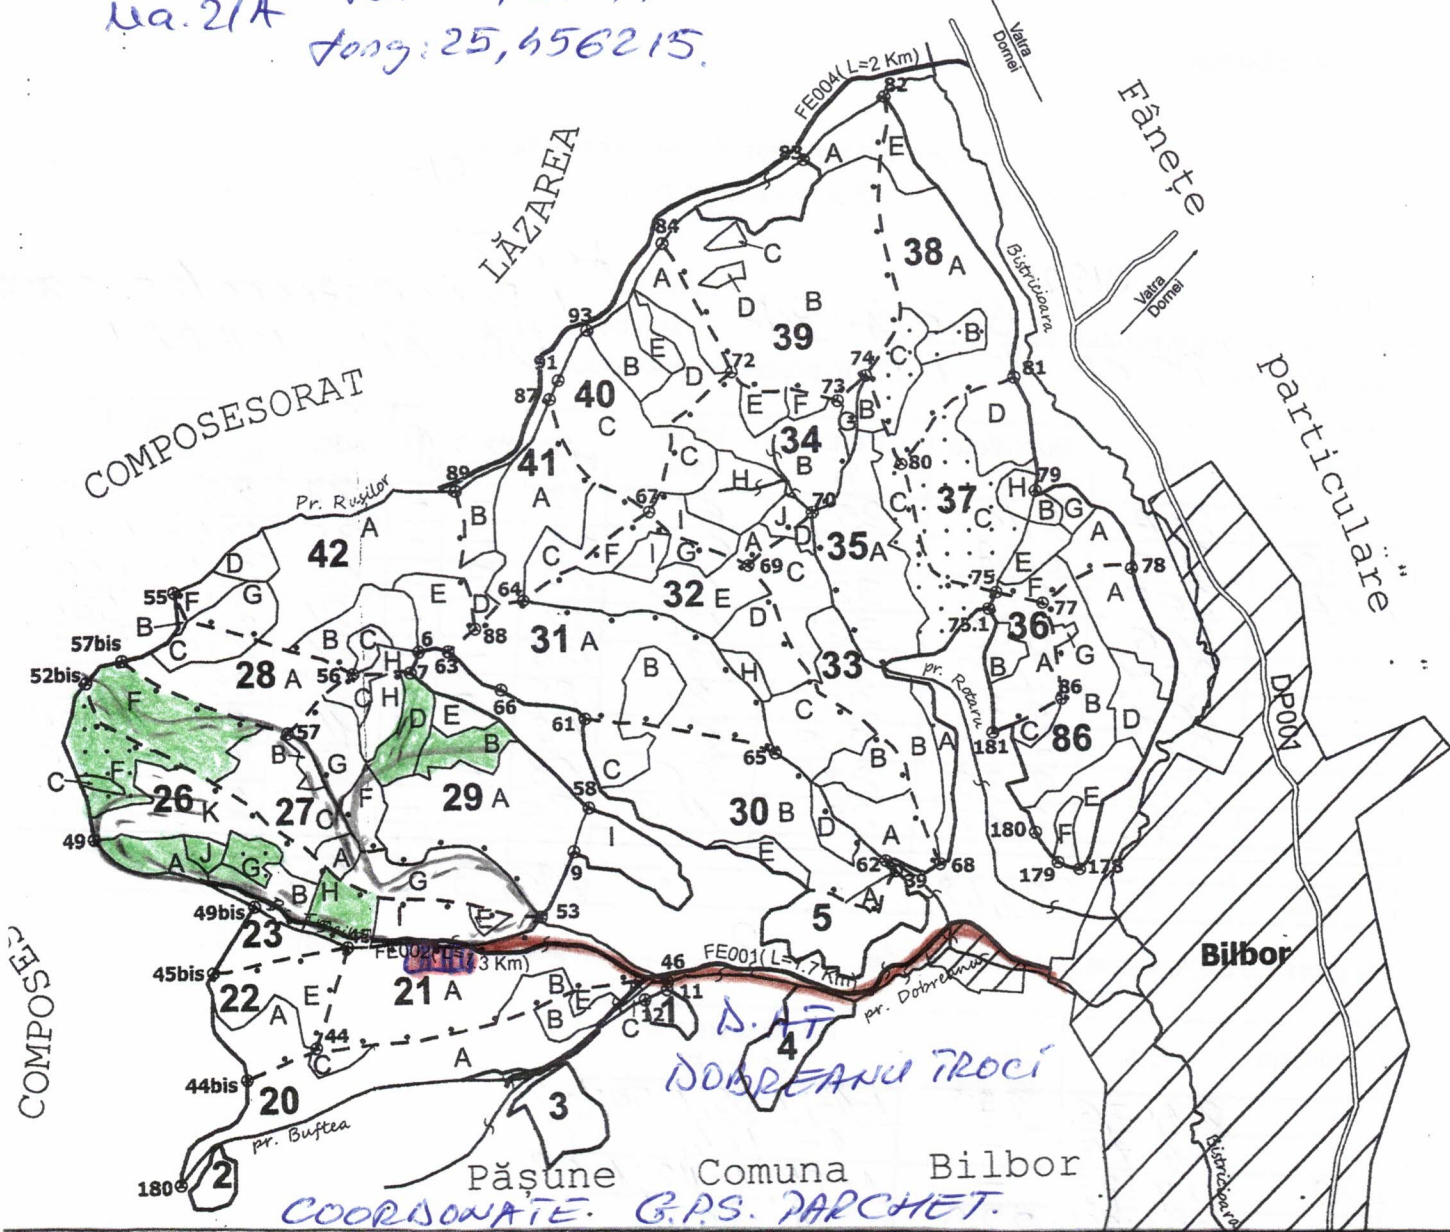

COORDONATE G.P.S.  
 PLATFORMA PRIMARA.

na. 21A tot: 47, 079117  
 lung: 25, 456215.

Trup  
 Dobreanu

Pășune Comuna Bilbor  
 COORDONATE G.P.S. PARCHET.

na. 26A tot: 47, 082258  
 lung: 25, 452302.

na 26C tot: 47, 083815  
 lung: 25, 447445

na: 26F tot: 47, 084404  
 lung: 25, 447170

na: 26G tot: 47, 083847  
 lung: 25, 447763

na 26H tot: 47, 080603  
 lung: 25, 452648

na 26I tot: 47, 082260  
 lung: 25, 452193

na. 27F tot: 47, 084562  
 lung: 25, 461845

na: 29B lung: 25, 462638

na 29D tot: 47, 085600  
 lung: 25, 458840

	Sursă apă Pașuni
	Istui de tractor existent
	D. A. F. DOBREANU TROCI
	PLATFORMA PRIMARA

Intocmit de SD STAN TUIE la data de 02.04.2024 Semnatura