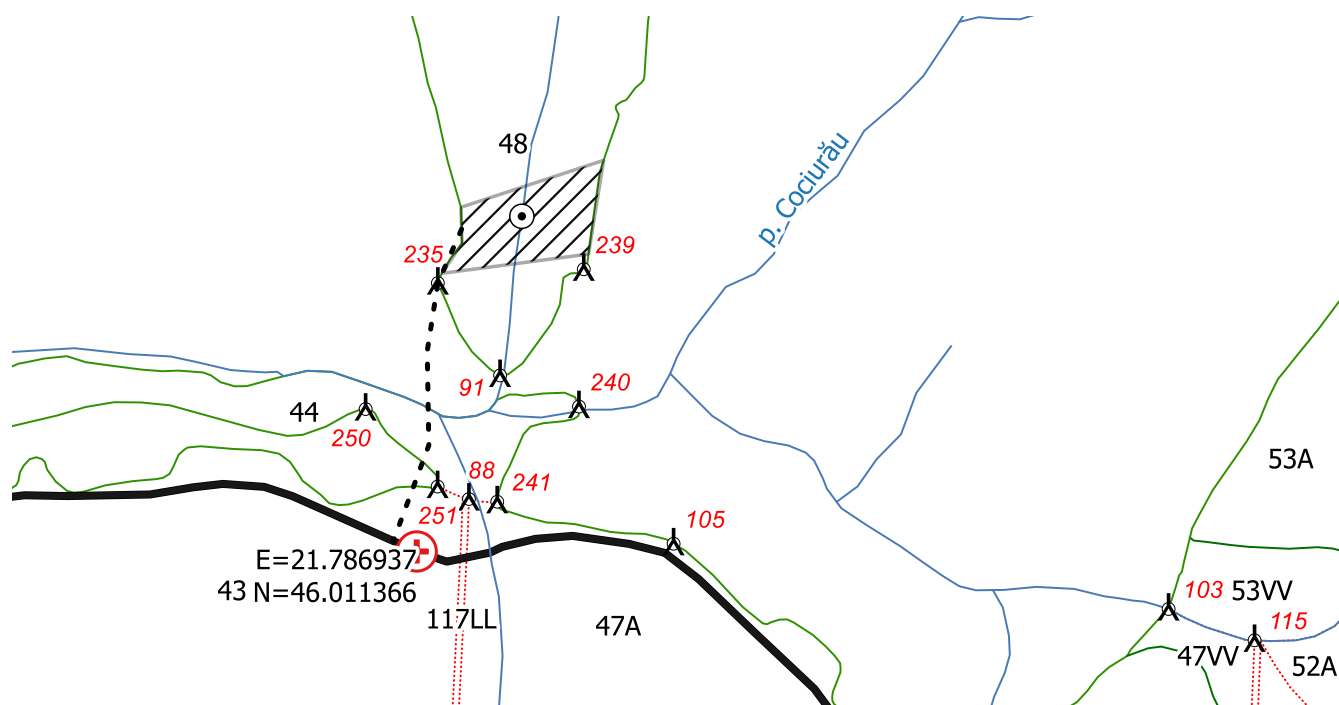

**DIRECȚIA SILVICĂ ARAD**  
**OCOLUL SILVIC LIPOVA**  
**SCHIȚA PARCHETLUI**  
**Partida nr. 1278 / 2300238301310**  
**U.P.II, u.a. 48%**

*Contează pentru viitor!*

0    100    200 m

**Legenda**

- ⊙ centru parchet
- ⊕ platforma primara
- - - drum tractor existent [1]
- ▨ delimitare\_parchet
- ▲ borne
- ape\_arc
- Drum forestier existent
- Limita subparcela
- ⋯ Limita parcela
- Limita fond forestier stat parc\_poly

tip	X_EST	Y_NORD
centru parchet	21.788055	46.014252
platforma primara	21.786937	46.011366

Resp. fond forestier,  
ing. Mitruș Mihai