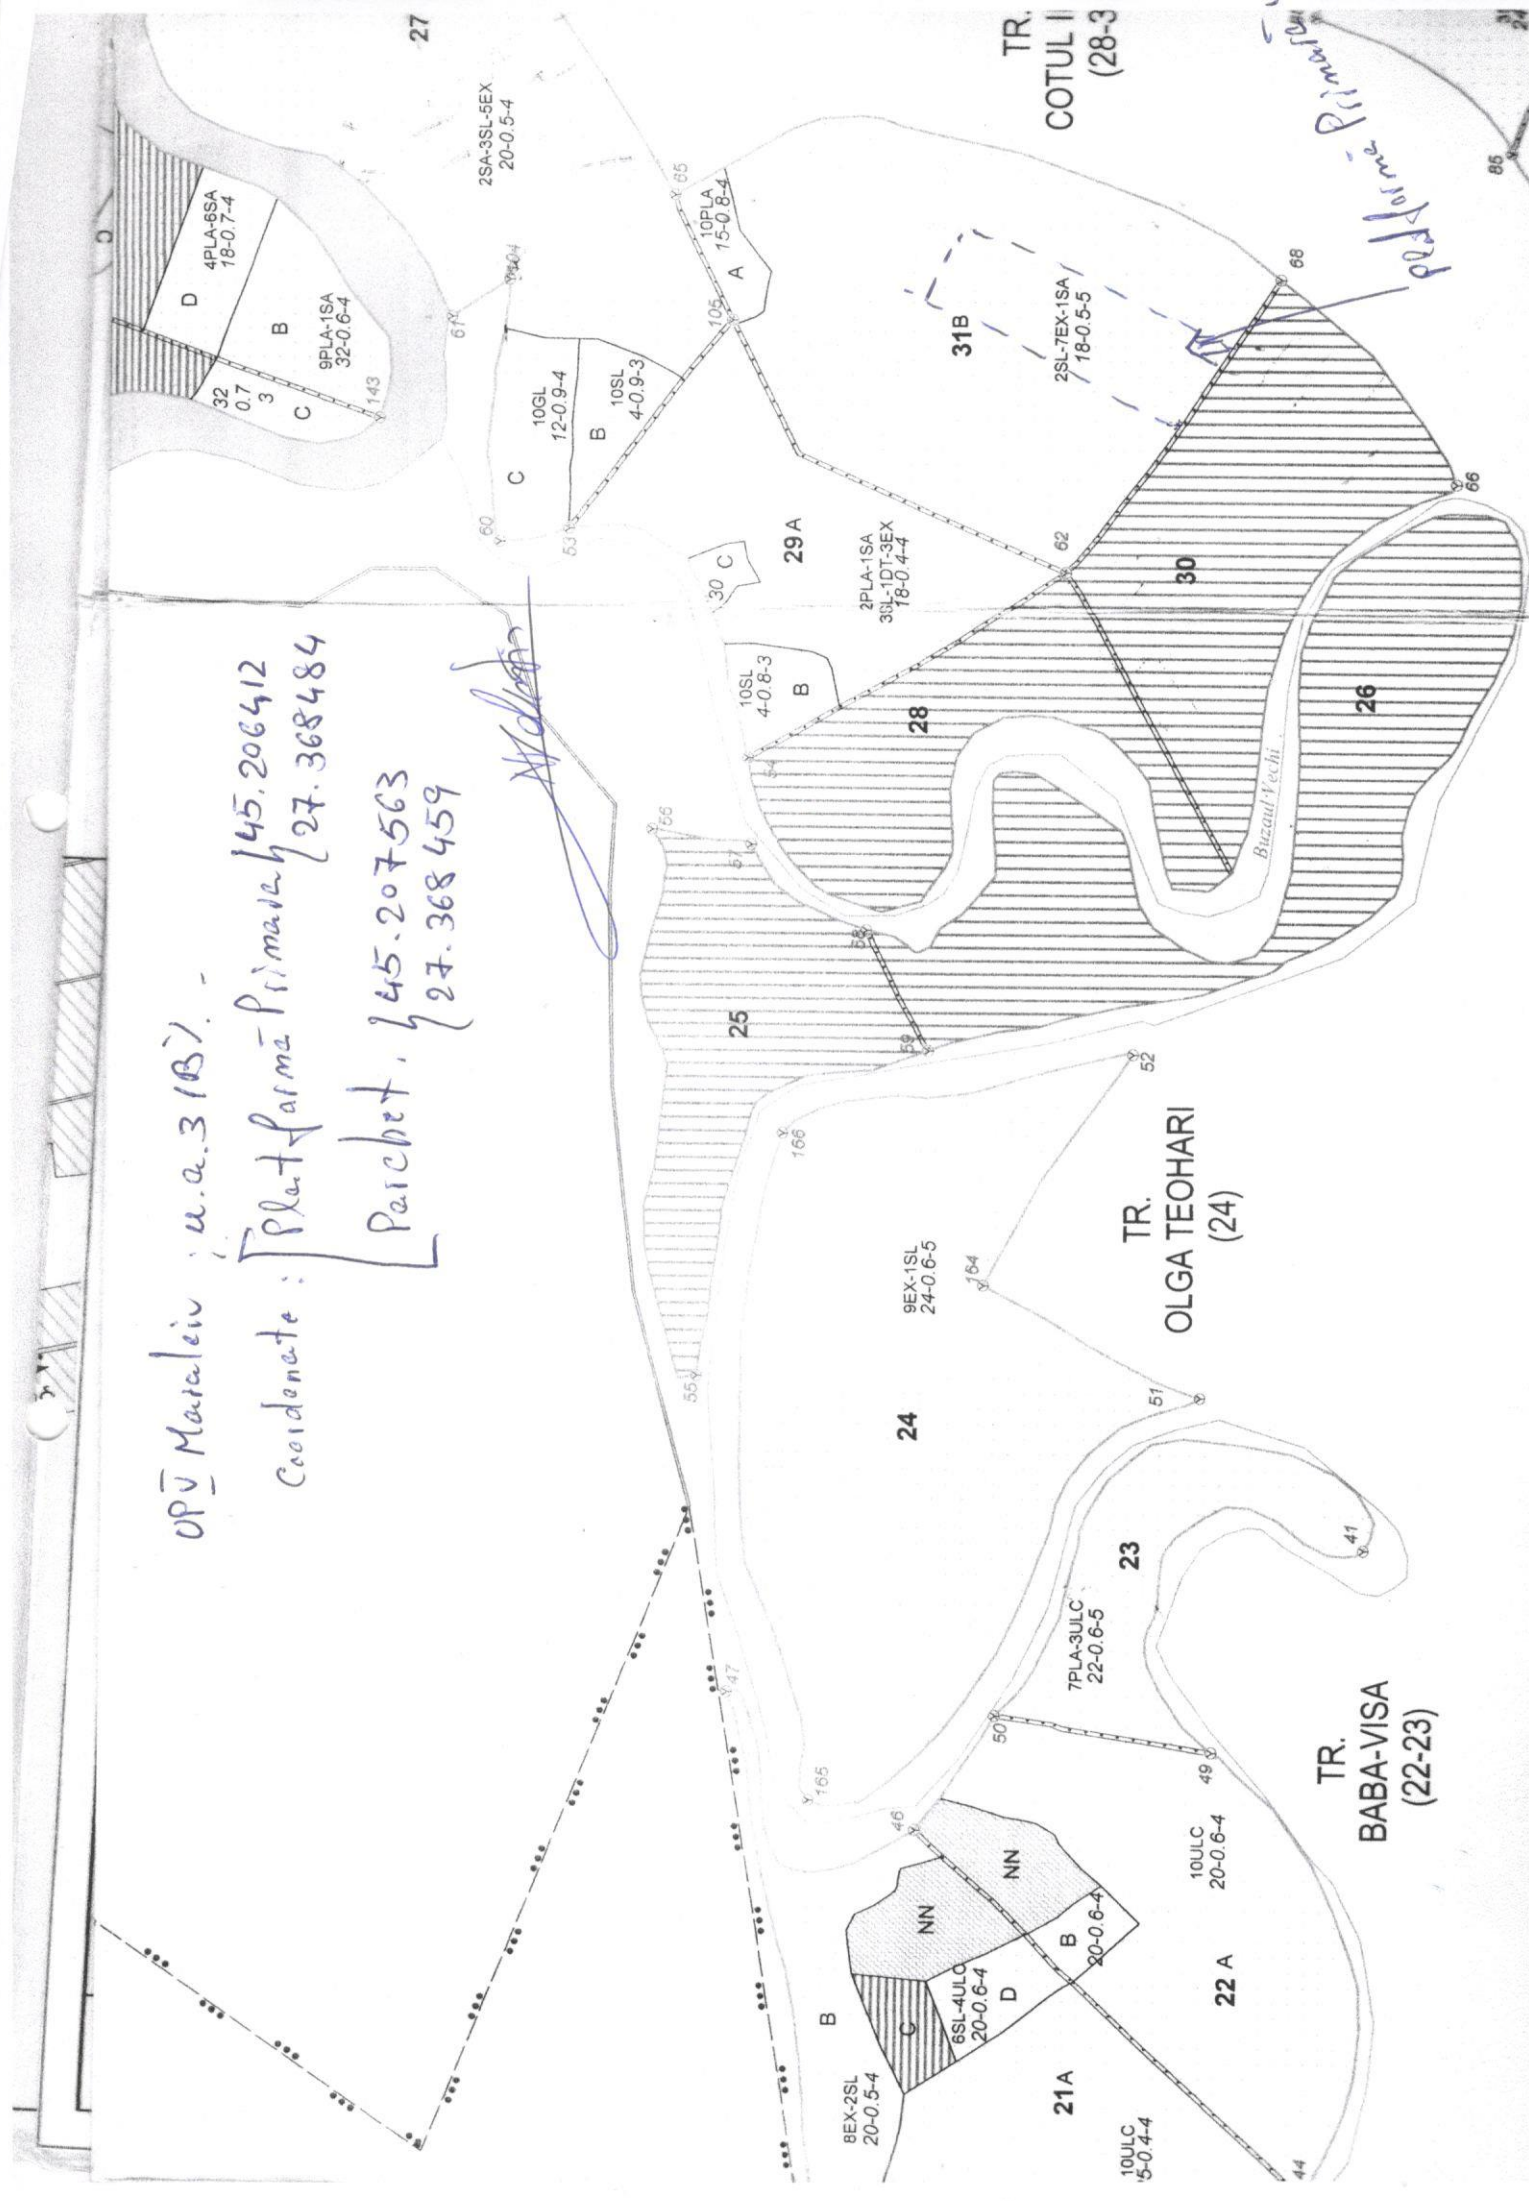

OPŪ Maraleiv ; u.a. 3 (B) . -

Coordenate : [Platfarmā Primavera } 45.206412 }
[Parčet , } 27.368484 }
 } 45.207563 }
 } 27.368459 }

Handwritten signature

TR. COTULI (28-3)

TR. OLGA TEOHARI (24)

TR. BABA-VISA (22-23)

Primavera River

Buzaul