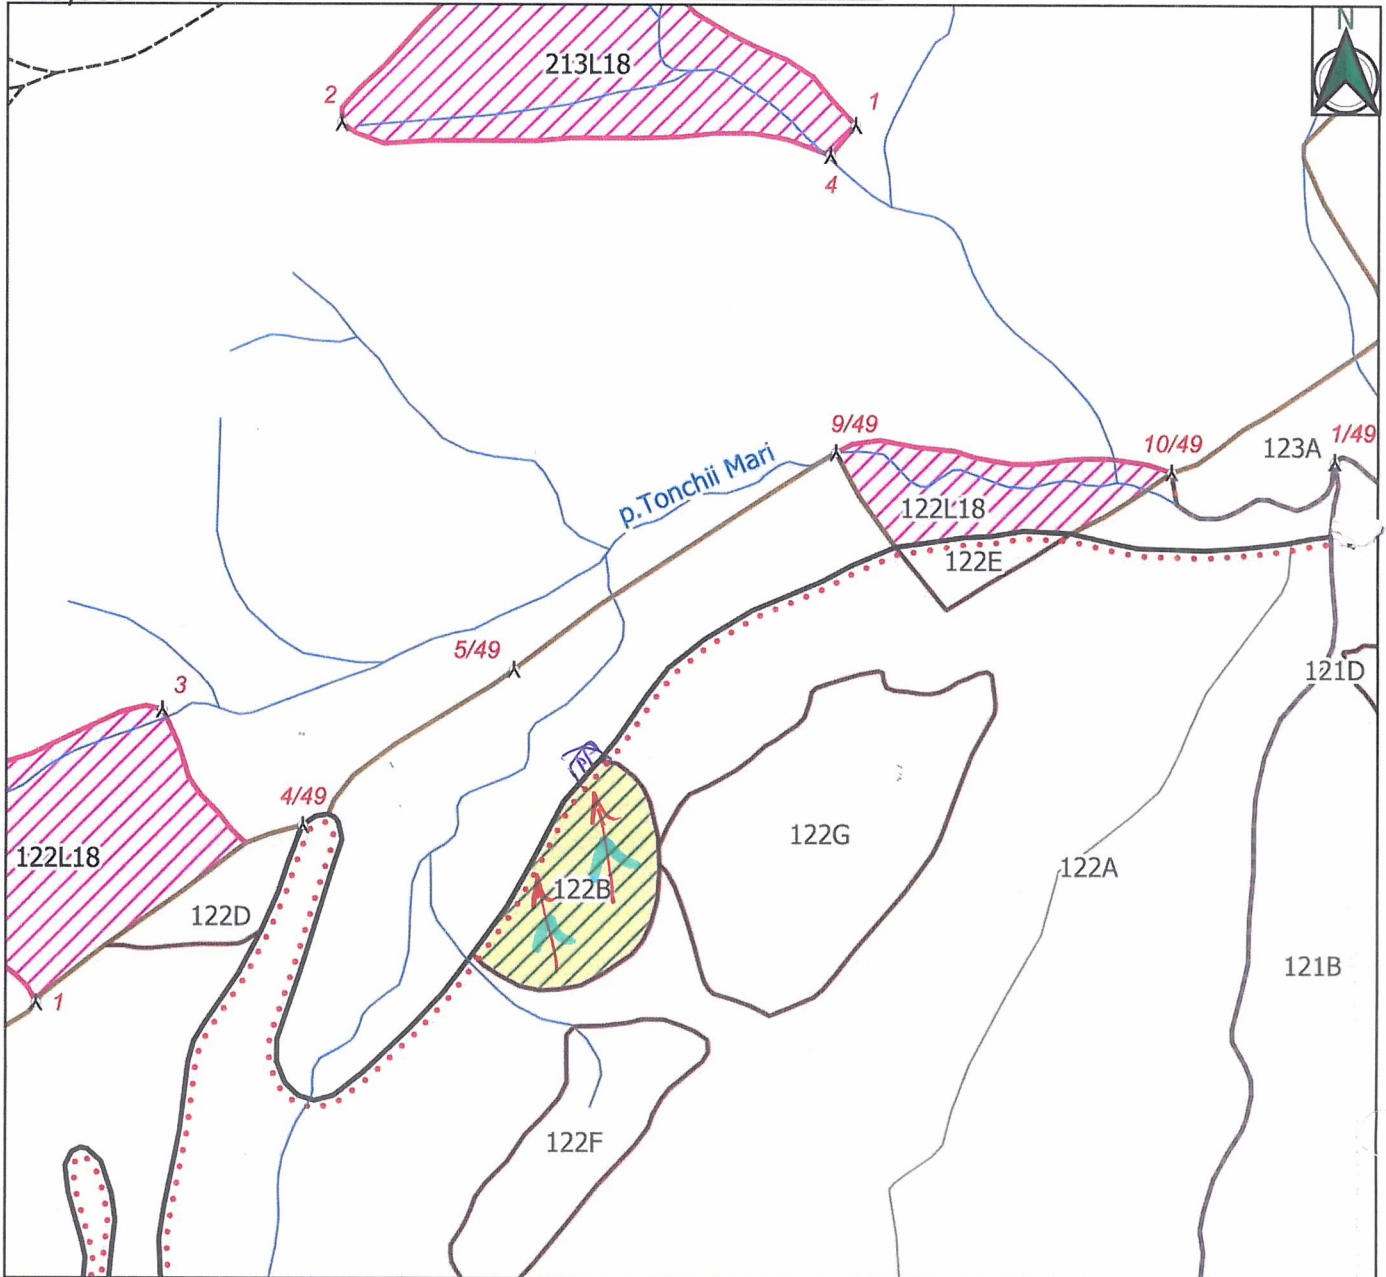

# SCHIȚA PARCHETULUI

Partida: 1419/ 2400012902690

U.P. IV NISIPITU

Denumire parchet: LUPCINA

u.a. 122B

1:5,000

Felul tăierii: ACC 2

## LEGENDĂ

## COORDONATE GPS

Limită de parcelă .....				
Limită de subparcelă .....				
Bornă parcelară: 5				
Drum auto forestier				
Suprafața parchetului				
Căi de colectare pt. adunat				
Căi de colectare pt. scos-apropiat				
Platformă (e) primare				
Pârâu				
Curs de apă nepermanent				
Podet de traversare pârâu				
Elemente de biodiversitate				

u.a.	APV		PLATFORMĂ PRIMARĂ	
	LAT.	LONG.	LAT.	LONG.
122B	47,830609	25,260745	47,831243	25,260915

Obs.

Întocmit,