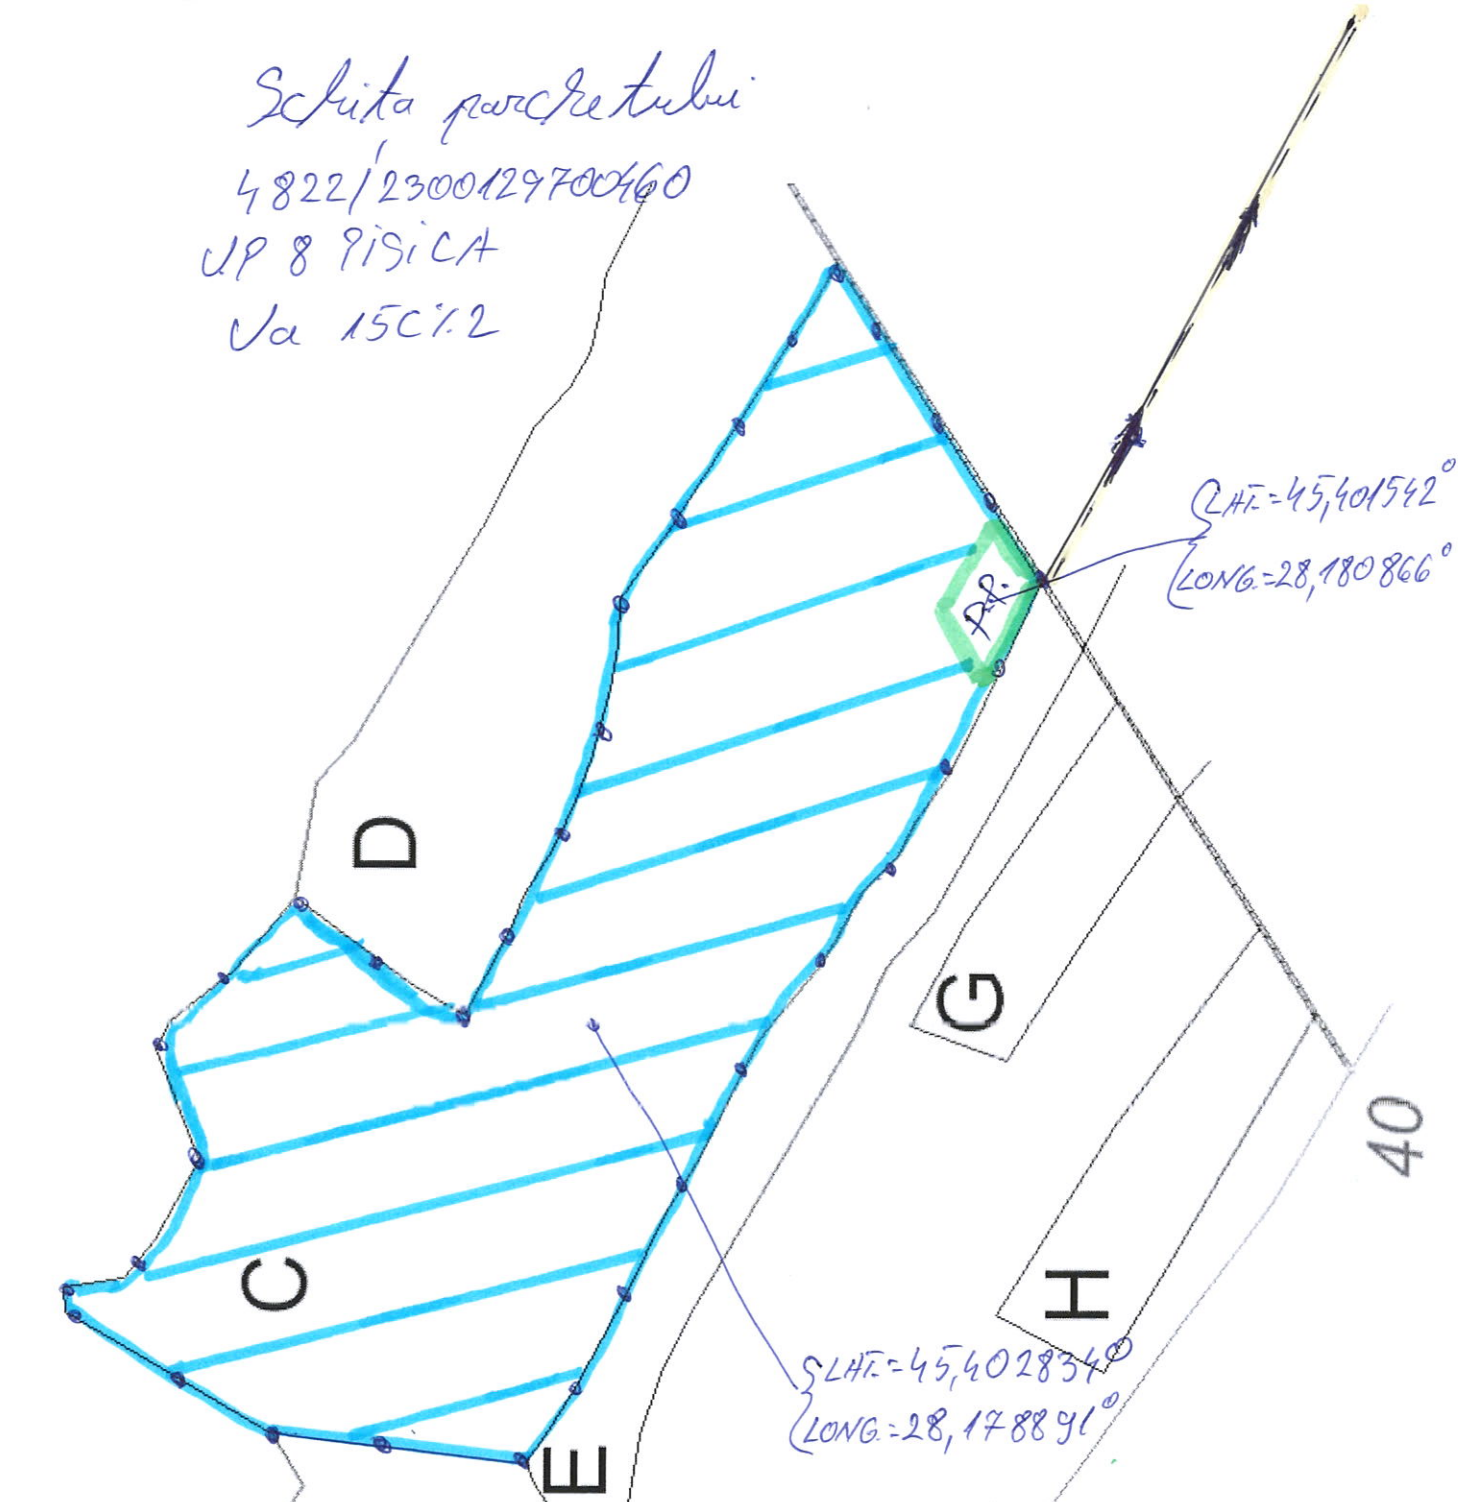

Scrisa parchetului
 4822/2300129700460
 UP 8 PISICA
 Va 15C/2

Legenda:

- Suprafata parchet

- platforma primară

- drum de tractor

- directie de transport

- arbori limita

distanta pana la drum auto este de 1 Km.