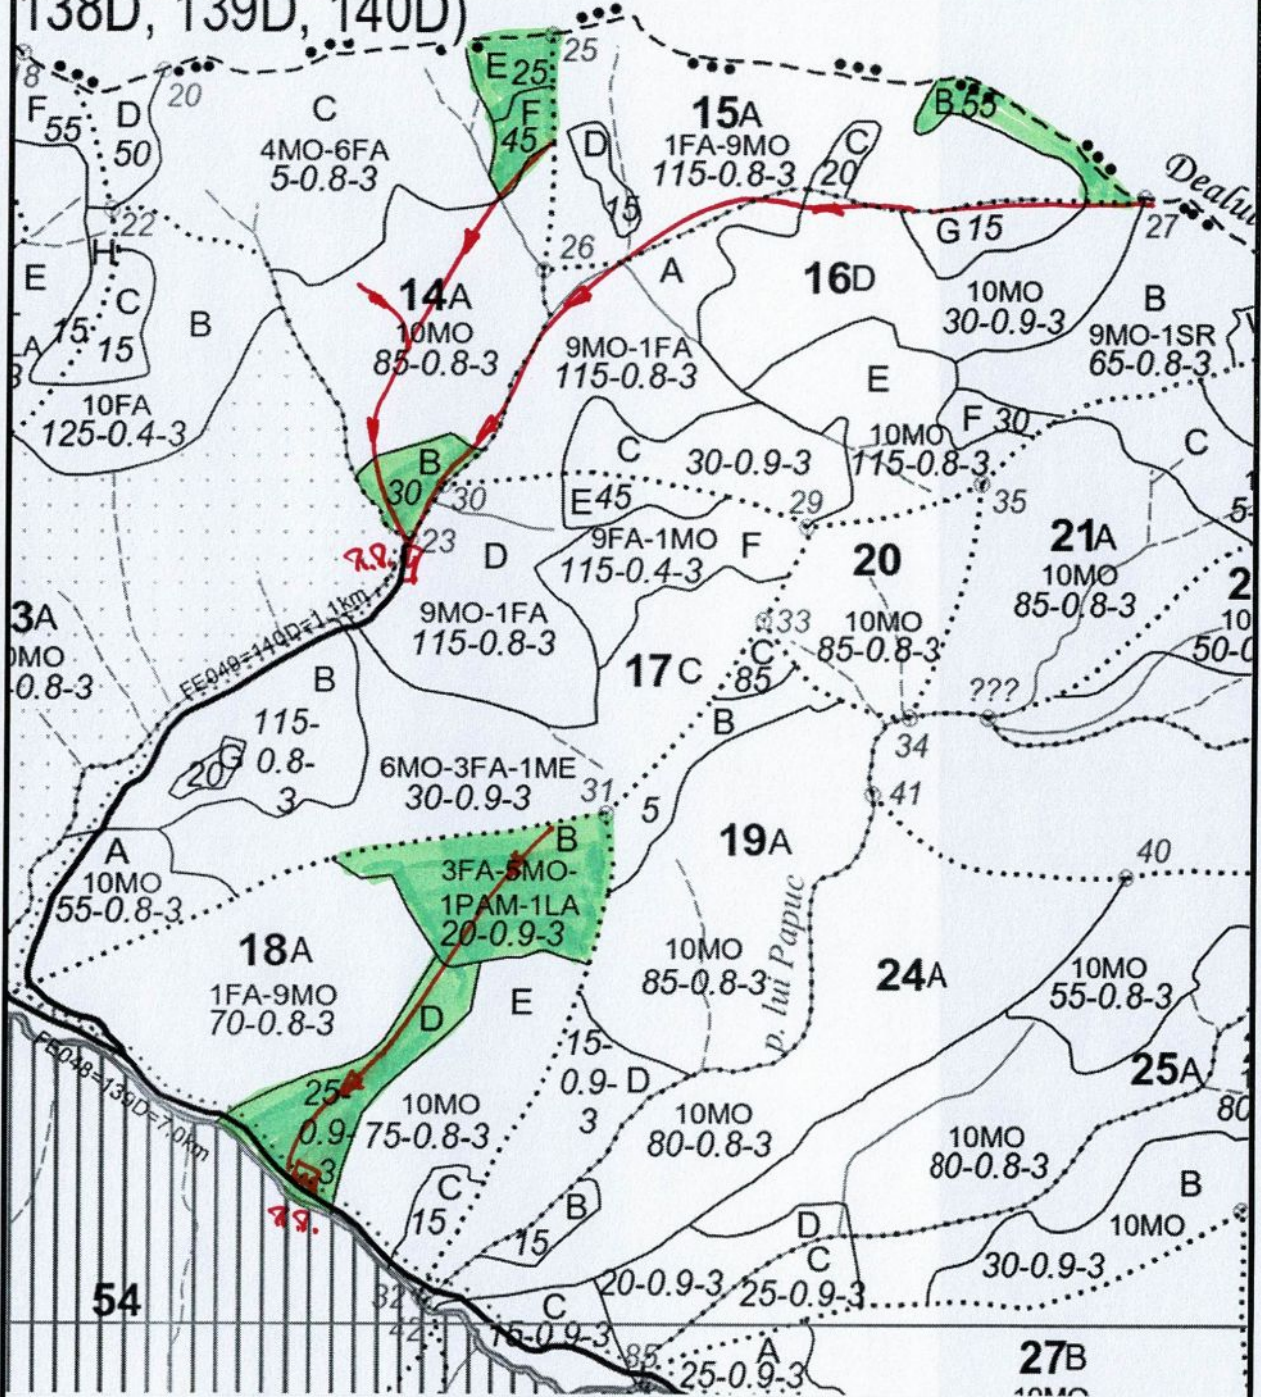

**DIRECTIA SILVICA COVASNA**

**OCOLUL SILVIC BRETCU**

Schita partidei: **466 Ogasu Rau**

Anul de productie: **2024**

Amplasament

Unitate de productie: **II Apa Rosie**

u.a. **14B, 14E, 14F, 15B, 18B, 18D**

138D, 139D, 140D)

		<b>Coordonate</b>	
suprafata parchet		parchet:	46.223912 ° N
			26.295756 ° E
platforma primara		platforma primara:	46.220019 ° N
			26.290776 ° E