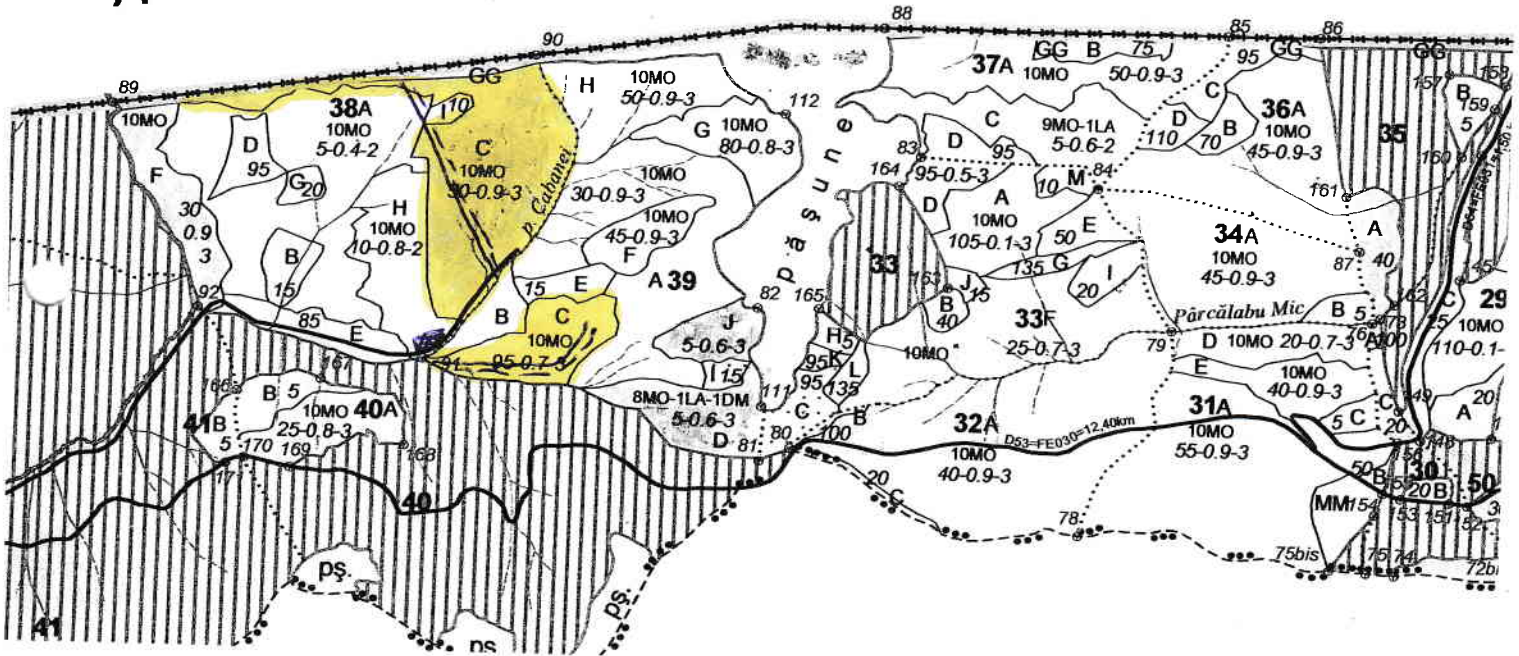

# SCHIȚA PARCHETULUI

PARTIDA 888/240001640/200

UP VIII CEREMUS

A Denumire parchet 888 PARCALAB

u.a. 38C, 39C

## LEGENDĂ

Limită de parcelă .....

Limită și indicativ de subparcelă \_\_\_\_\_ B

Bornă parcelară ☺

Drum autoforestier \_\_\_\_\_

Suprafața parchetului

Căi de colectare pt. adunat → →

Căi de colectare pt. scos-apropiat

Limită de poștață - - - - -

Platformă primară

Pârâu \_\_\_\_\_

Poduț din lemn traversare pârâu

Coordonate GPS parchet:

LAT. 47,721804

LONG. 24,939200

Coordonate GPS platformă primară:

LAT. 47,721218

LONG. 24,933247

ÎNTOCMIT,

Nume, prenume: Jup. Crozinas J. Dorian

Data: 18.06.2024