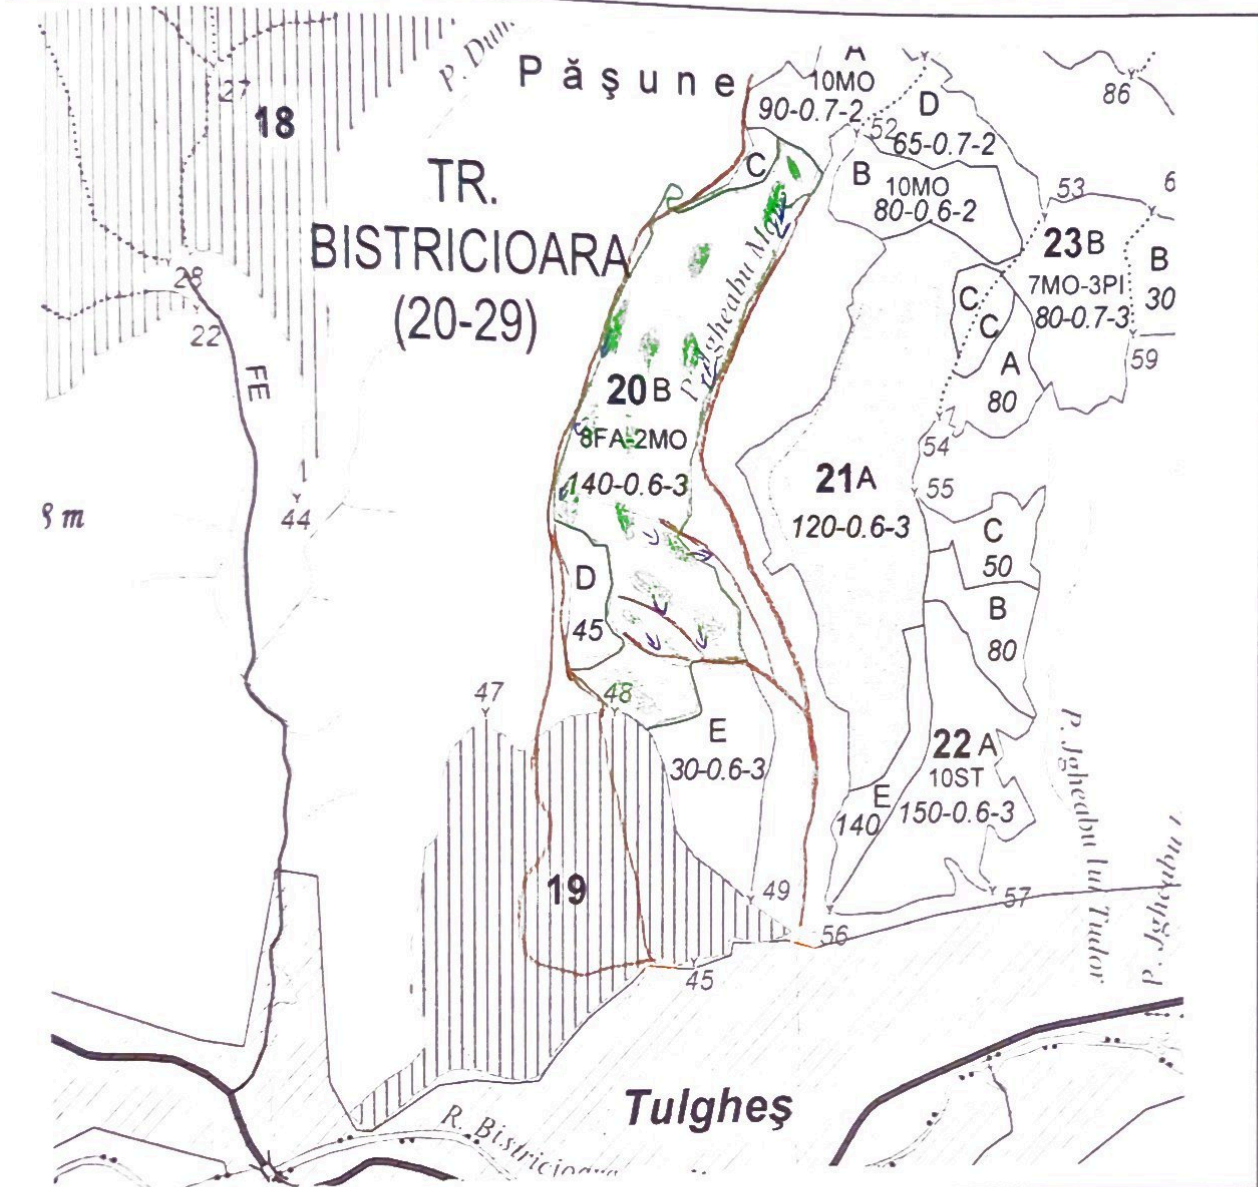

# SCHIȚA PARCHETULUI

Denumire archet: Conservare Ruine

PARTIDA: 1389

NR. SUMAL: 2400133601190 UP: IV u.a.: 208

## LEGENDĂ

Suprafața parchetului	
Cai de colectare pt. adunat	
Cai de colectare pt. scos-apropiat (drum tractor)	
Platforma primară	
Pârâu	
Podet traversare pârâu	
Stâncărie	
Izvor	
Zonă protecție elemente de biodiversitate	
Arbori morți	

## Coordonate GPS parchet:

X: 46,583207

Y: 25,452811

## Coordonate GPS platforma primară:

X: 46,581071

Y: 25,452227

O.S. Tulgheș deține / nu deține terenul aferent platformei primare.

Data,

16.07.2024

ÎNTOCMIT:

Nume, Prenume: Runcan Alexandru