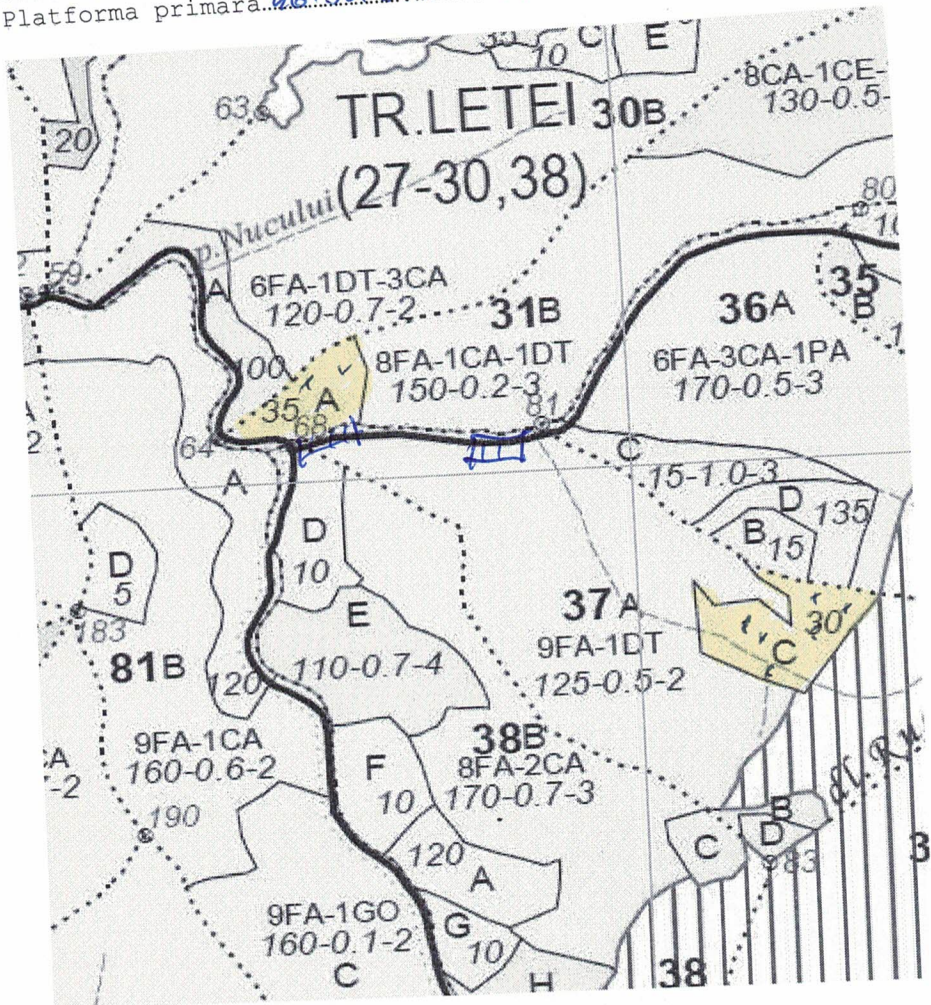

SCHIȚA PARCHETULUI *Rustiu SA*
 1. Denumirea parchetului.....
 2. Numar Ocol *352* Numar SUMAL.....
 3. Localizare silvica: UP *IV* UA *31A, 37C*
 4. Natura Produselor: *SR* *46.836023 / 22.372583*
 5. Coordonate GPS: Parchet *46.901904 / 22.387727*
 Platforma primara.....

Legenda:
 -suprafata parchet
 -platforma primara
 * -"lemn mort"