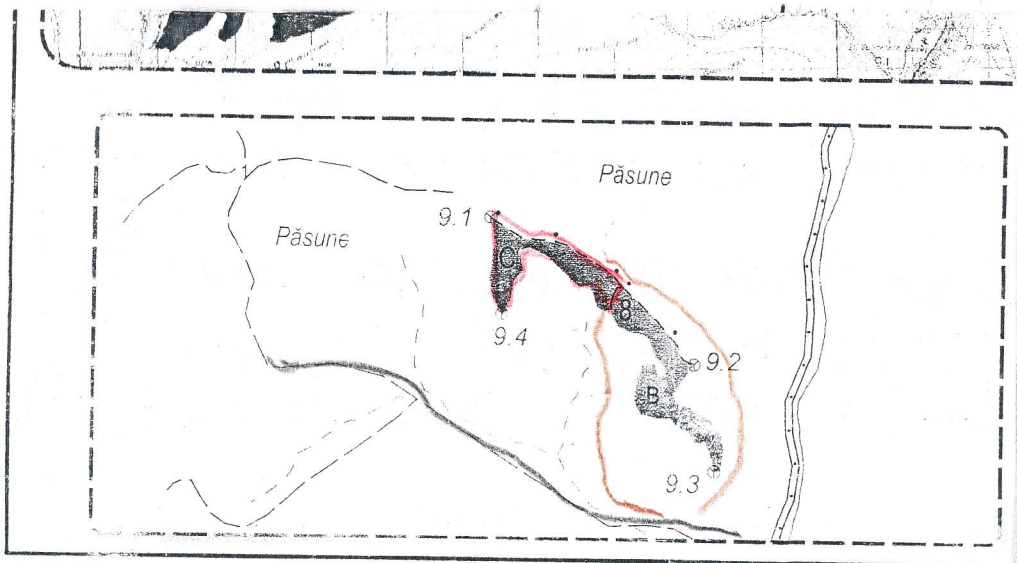

SCHIȚA PARCHETULUI

LEGENDA:

	Limita ua
	D.A.F.
	Dr. tractor
	Platforma primara

APU
 47,000318 N
 25,473140 E

N: 46,998026
 E: 25,491335

Intocmit Ipk Corpot HCO Pasa la data de 24.03.2023 Semnatura