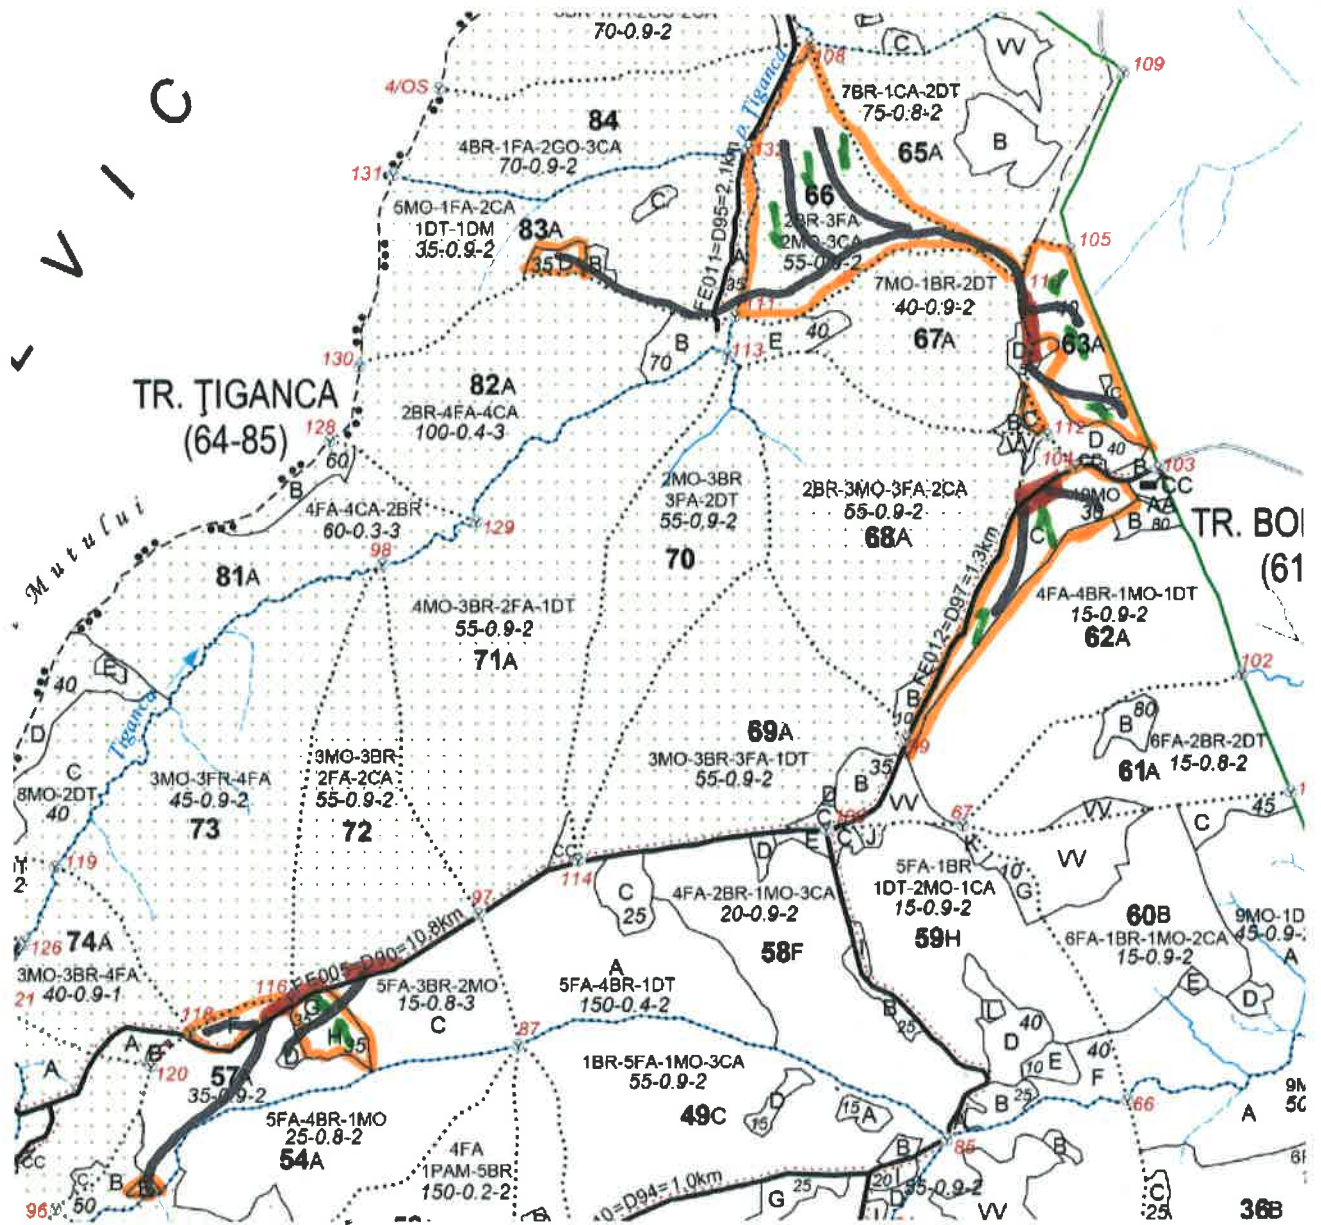

SCHIȚA PARCHETULUI

PARTIDA 2400028700490 / 913
Denumire parchet ȚIGANCA

U.P. I Țiganca
u.a. 57E-83D

LEGENDĂ

Limită de parcelă

Limită și indicativ de subparcelă

Bornă parcelară

Drum auto forestier

Suprafata parchetului

Căi de colectare pt. adunat

Căi de colectare pt. scos-apropiat

Limită de postată

Platformă primară

Pârâu

Podeș din lemn traversare pârâu

B

Coordonate GPS parchet: Lat.: 47.335015

Long.: 26.230620

Coordonate GPS platforma primara: Lat.: 47.333260

Long.: 26.227687

Lat.: 47.317576

Long.: 26.212789

Data
29.05.2024