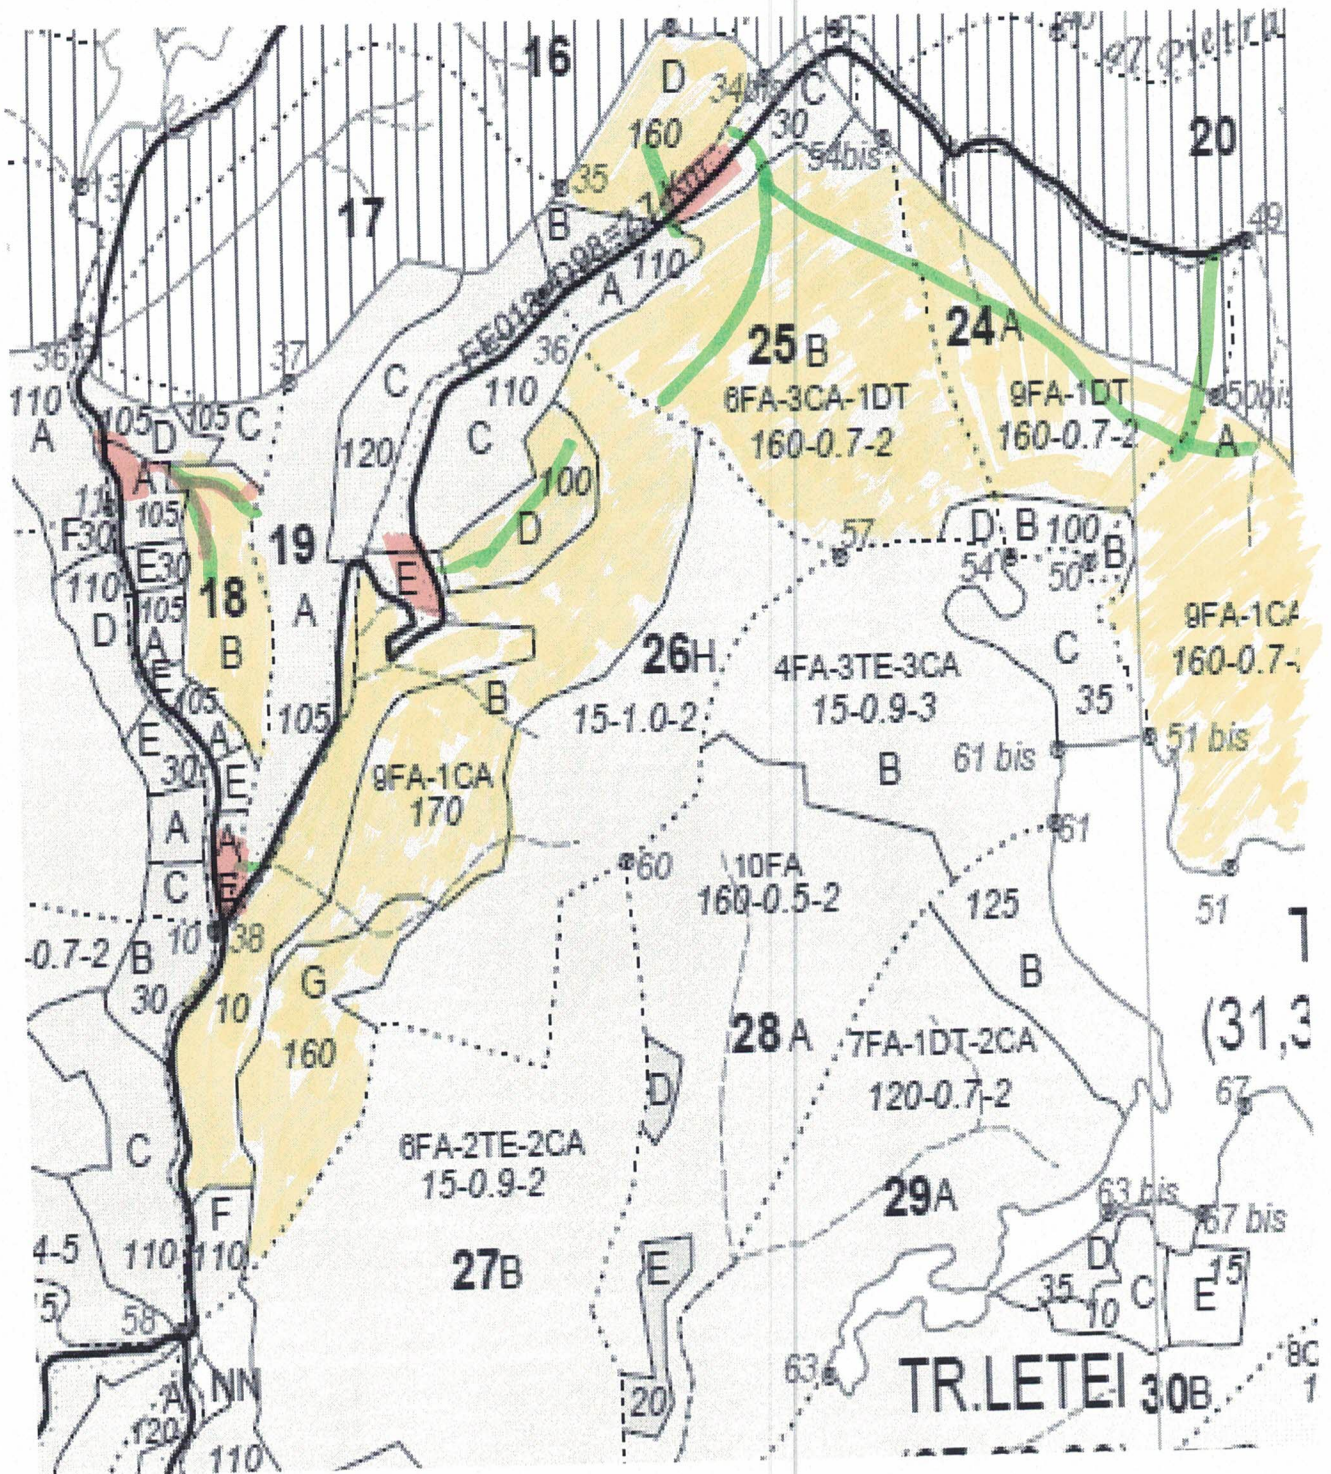

SCHIȚA PARCHETULUI

1. Denumirea parchetului: *Cubles A1*
 2. Numar Ocol: *5130* Numar SUMAL:
 3. Localizare silvica: UP. *17 Vida* UA
 4. Natura Produselor: *Ac1*
 5. Coordonate GPS: Parchet: *66.916530 / 22.374480*
 Platforma primara: *66.924310 / 22.403700*

Legenda:

- suprafata parchet
- platforma primara
- traseu de scos-apropiat
- * -"lemn mort"