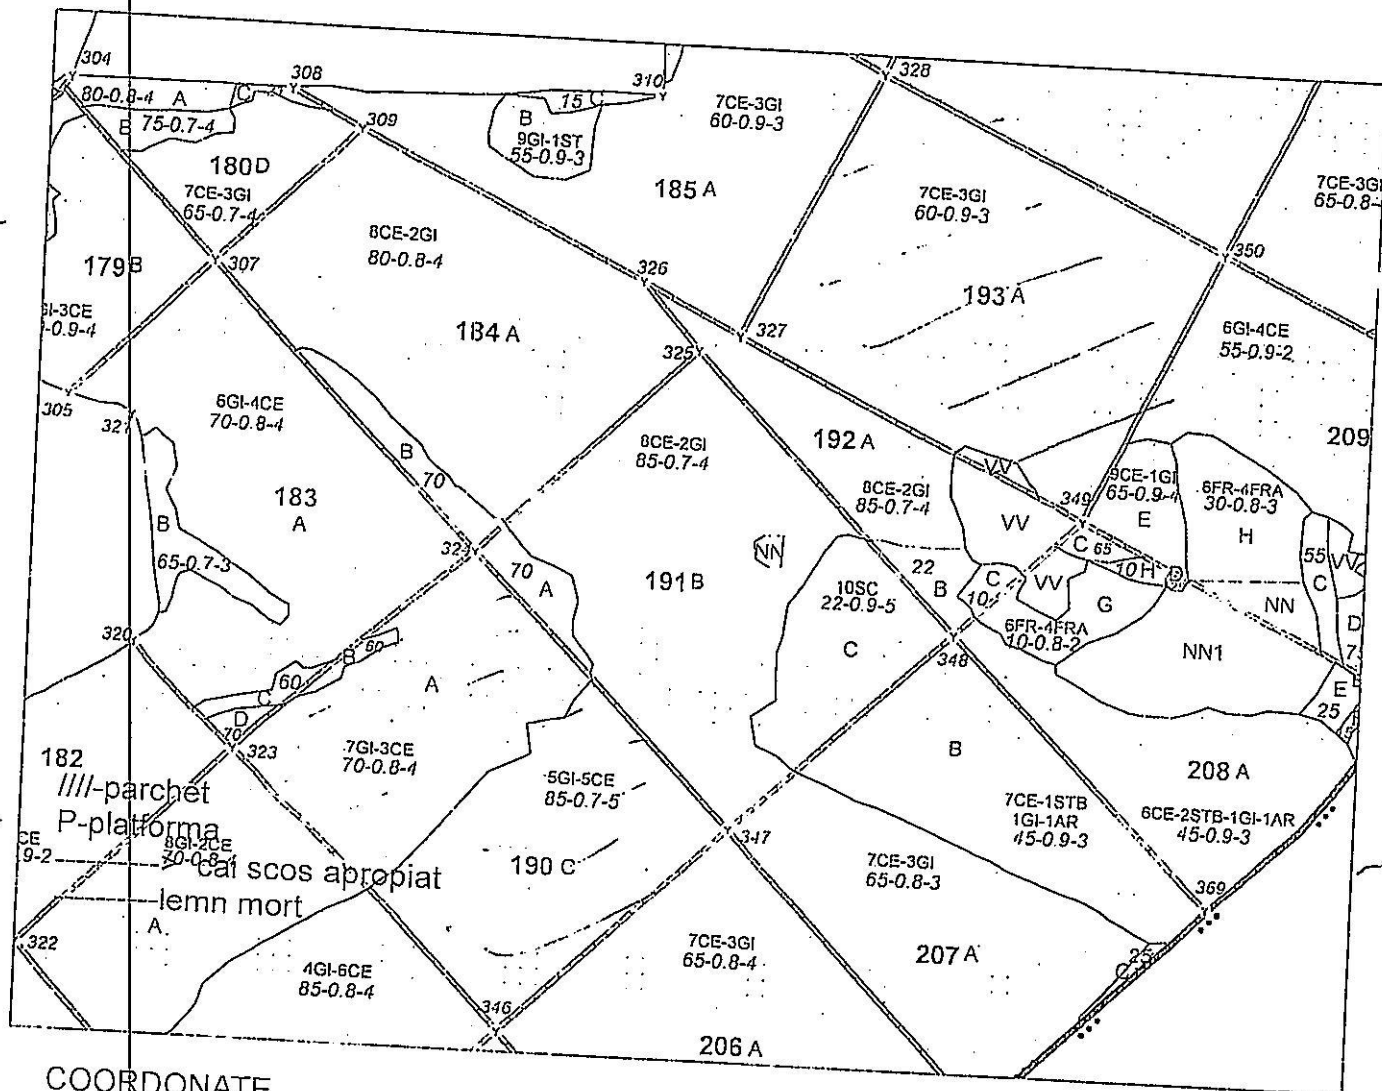

APV NR. 475 RADOVAN
INREGISTRAT IN AMENAJAMENT
NUMELE: Nicolae Laurentiu

DATA

SEM NATURA

SCHITA PARCHET

COORDONATE
N= 44.179304
E= 23.627826

PLATFORMA
N=44.178143
E=23.629992