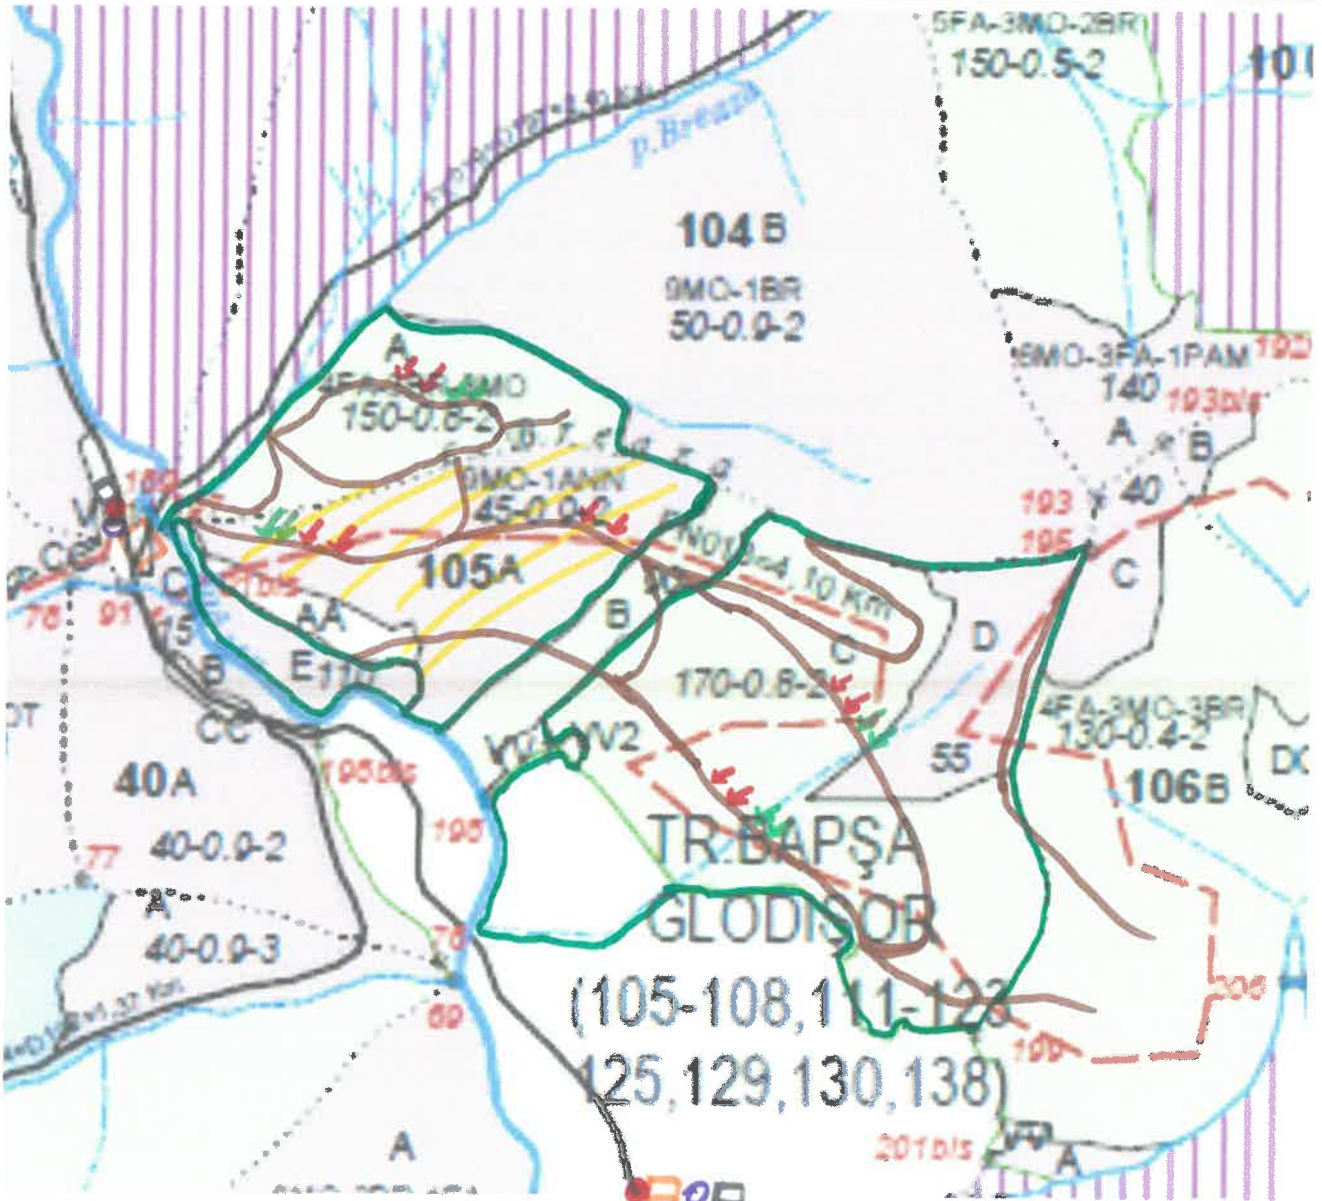

SCHIȚA PARCHETULUI

PARTIDA	SUMAL	UP	ua
508	240020801420	IV	104A, 105, C, D, E
Coordonate geografice			
Parchet		Platforma primara	
Latitudine	Longitudine	Latitudine	Longitudine
47.264118	25.870564	47.267682	25.857725

LEGENDĂ:

- | | | | |
|-----------------------------------|--|------------------------------------|--|
| Drum autoforestier | | Parcare autovehicule | |
| Drum de tractor existent | | Pichet de incendiu | |
| Drum de tractor propus | | Loc de odihnă și pentru fumat | |
| Pârâu | | Teren cu fenomene de înmălăștinare | |
| Limită parcelă | | Porțiuni cu fenomene de alunecare | |
| Limită de subparcelă | | Delimitare parchet | |
| Direcția de doborâre a arborilor | | Porțiuni cu pantă mare | |
| Direcția de colectare a arborilor | | Porțiuni cu rocă la suprafață | |
| Platforma primară | | | |