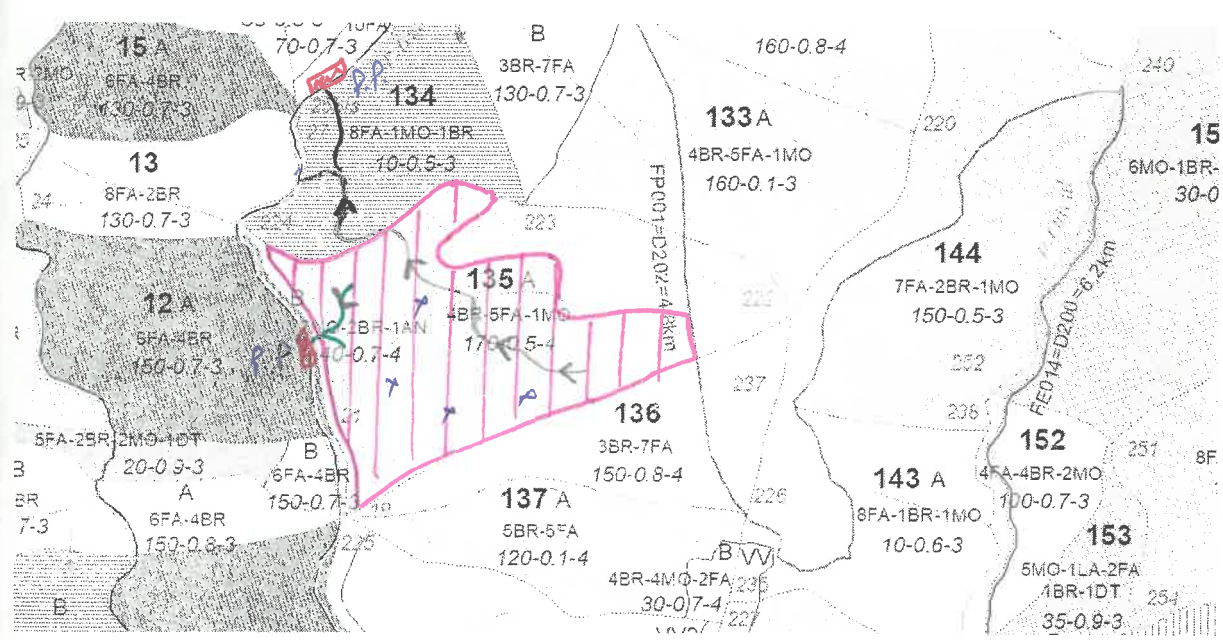

UP TD Buda ua 135A Lucrare TPR  
 SCHITA PARCHETULUI 758 Buda 5

~~2300180101300~~  
2600180100120

Legenda :

- TPR Platforma primara
- Drun de tractor cu eroziune excesiva
- Traseu de scos-apropiat cu tractorul
- Adunat cu atelaje
- Cuib aparținând unor specii de păsări răpitoare
- Zona protecție cuib (accesul interzis în perioada februarie-iunie)

- Mlastina permanenta
- Izvor
- Arbori morti
- Zona protecție mlastina/izvor, arbori de biodiversitate (insula de imbatranire)

VIA Suprafata parchet.

Coordonate parchet : 45, 475 303 / 24, 637 679

Coordonate platforma primara: 45, 480 815 / 24, 634 291