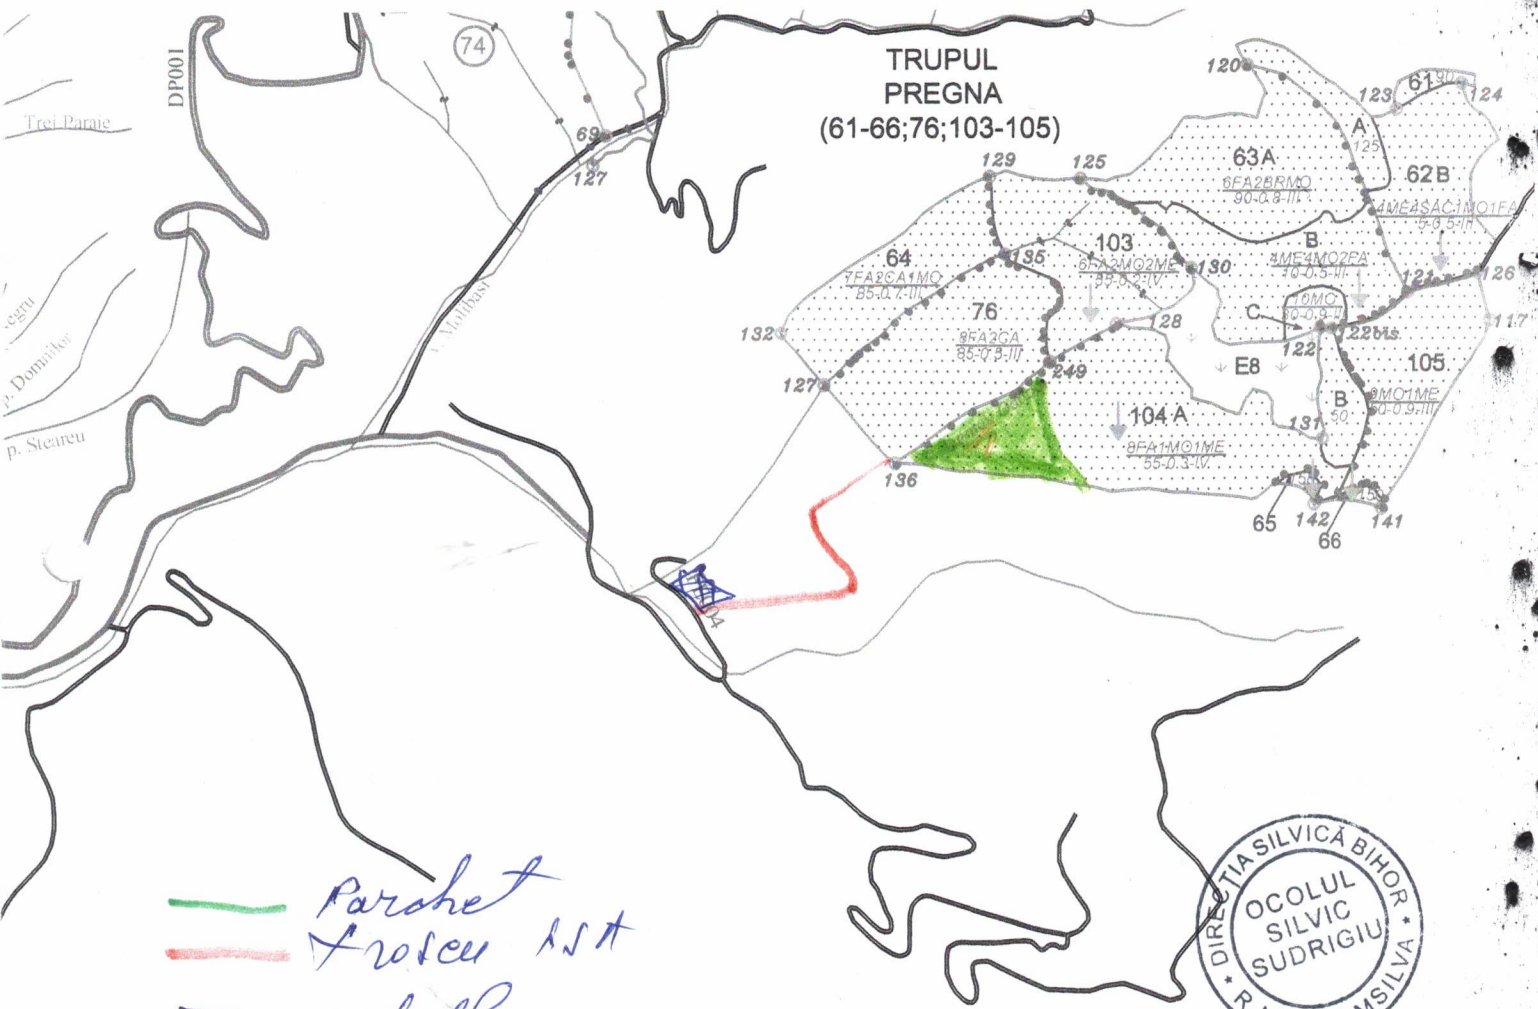

P. 40027

Coordonate  
Parchet Platforma  
primară

46.486822  
22.638211

46.481787  
22.627509

— Parchet  
— Froscu ASH  
▨ Platforma primară

*[Handwritten signature]*