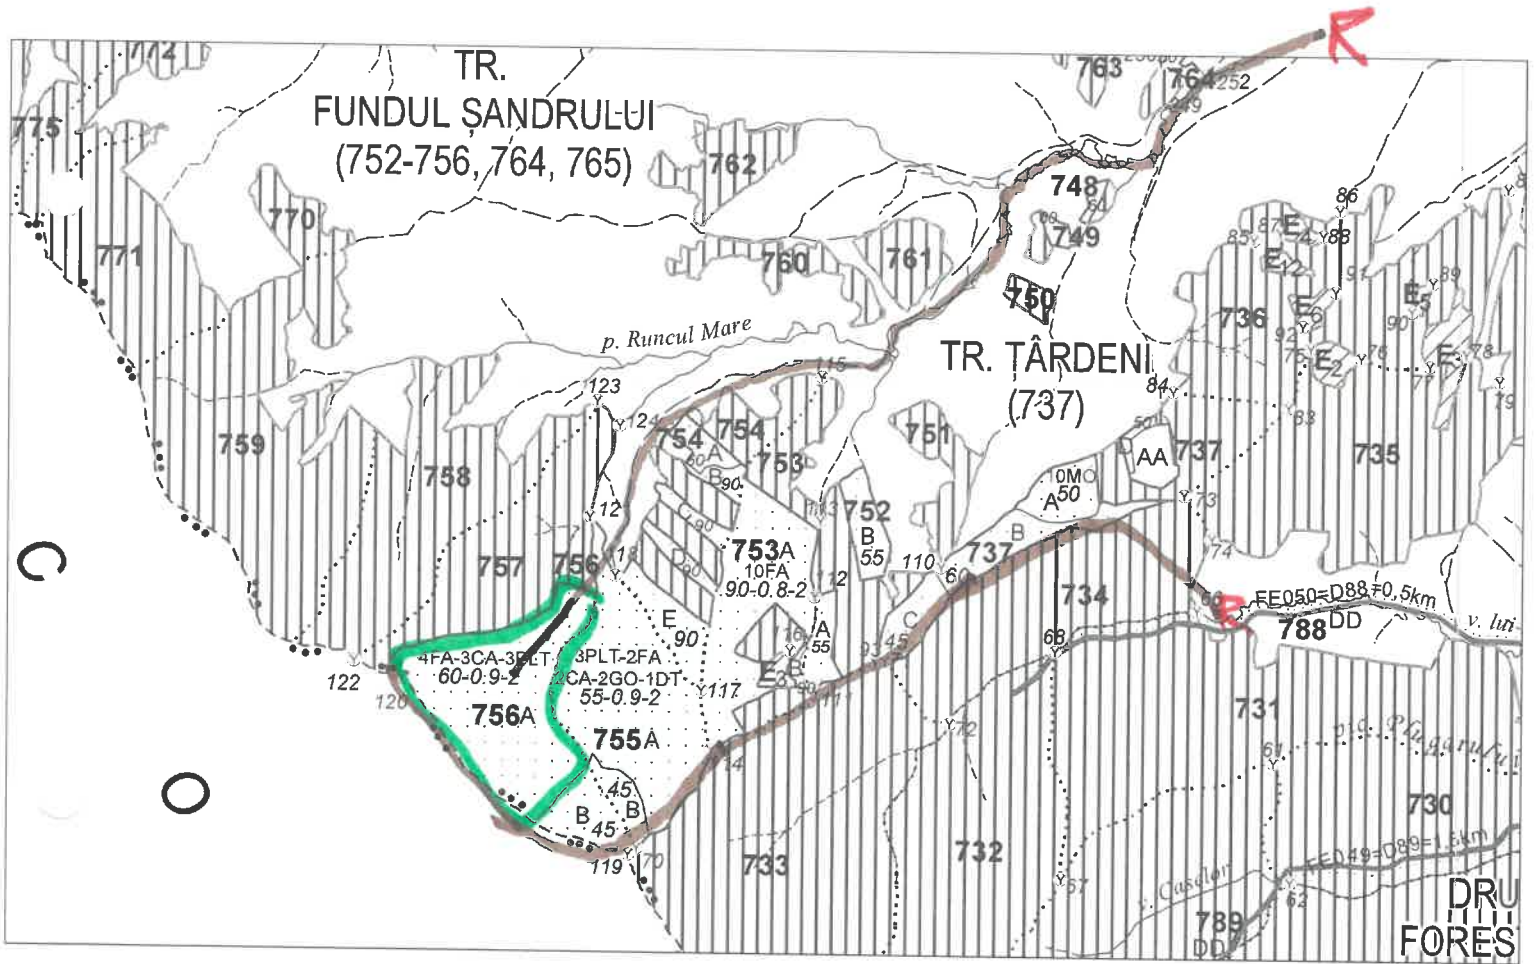

SCHIȚA PARCHETULUI TÂRDENI UP III NA 756A

Coordonate:

Parcela: 46,671708 / 26,889055

P.P.: 46,668891 / 26,596054

Limita parcelă

Drum șos asfalt

Rampă

Distanța > 1500 m

4-8 km

TR. Cărb