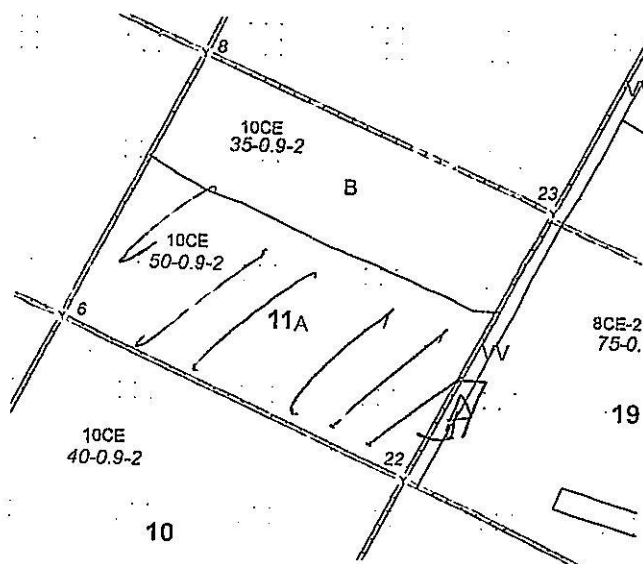

APV NR. 551 PERISOR
INREGISTRAT IN AMENAJAMENT
NUMELE: Nicolae Laurentiu

DATA

SEMNATURA

SCHITA PARCHET

- ////-parchet
- P-platforma
- > cai scos apropiat
- lemn mort

COORDONATE
N= 44.115778
E= 23.494298

PLATFORMA
N=44.115100
E=23.497880