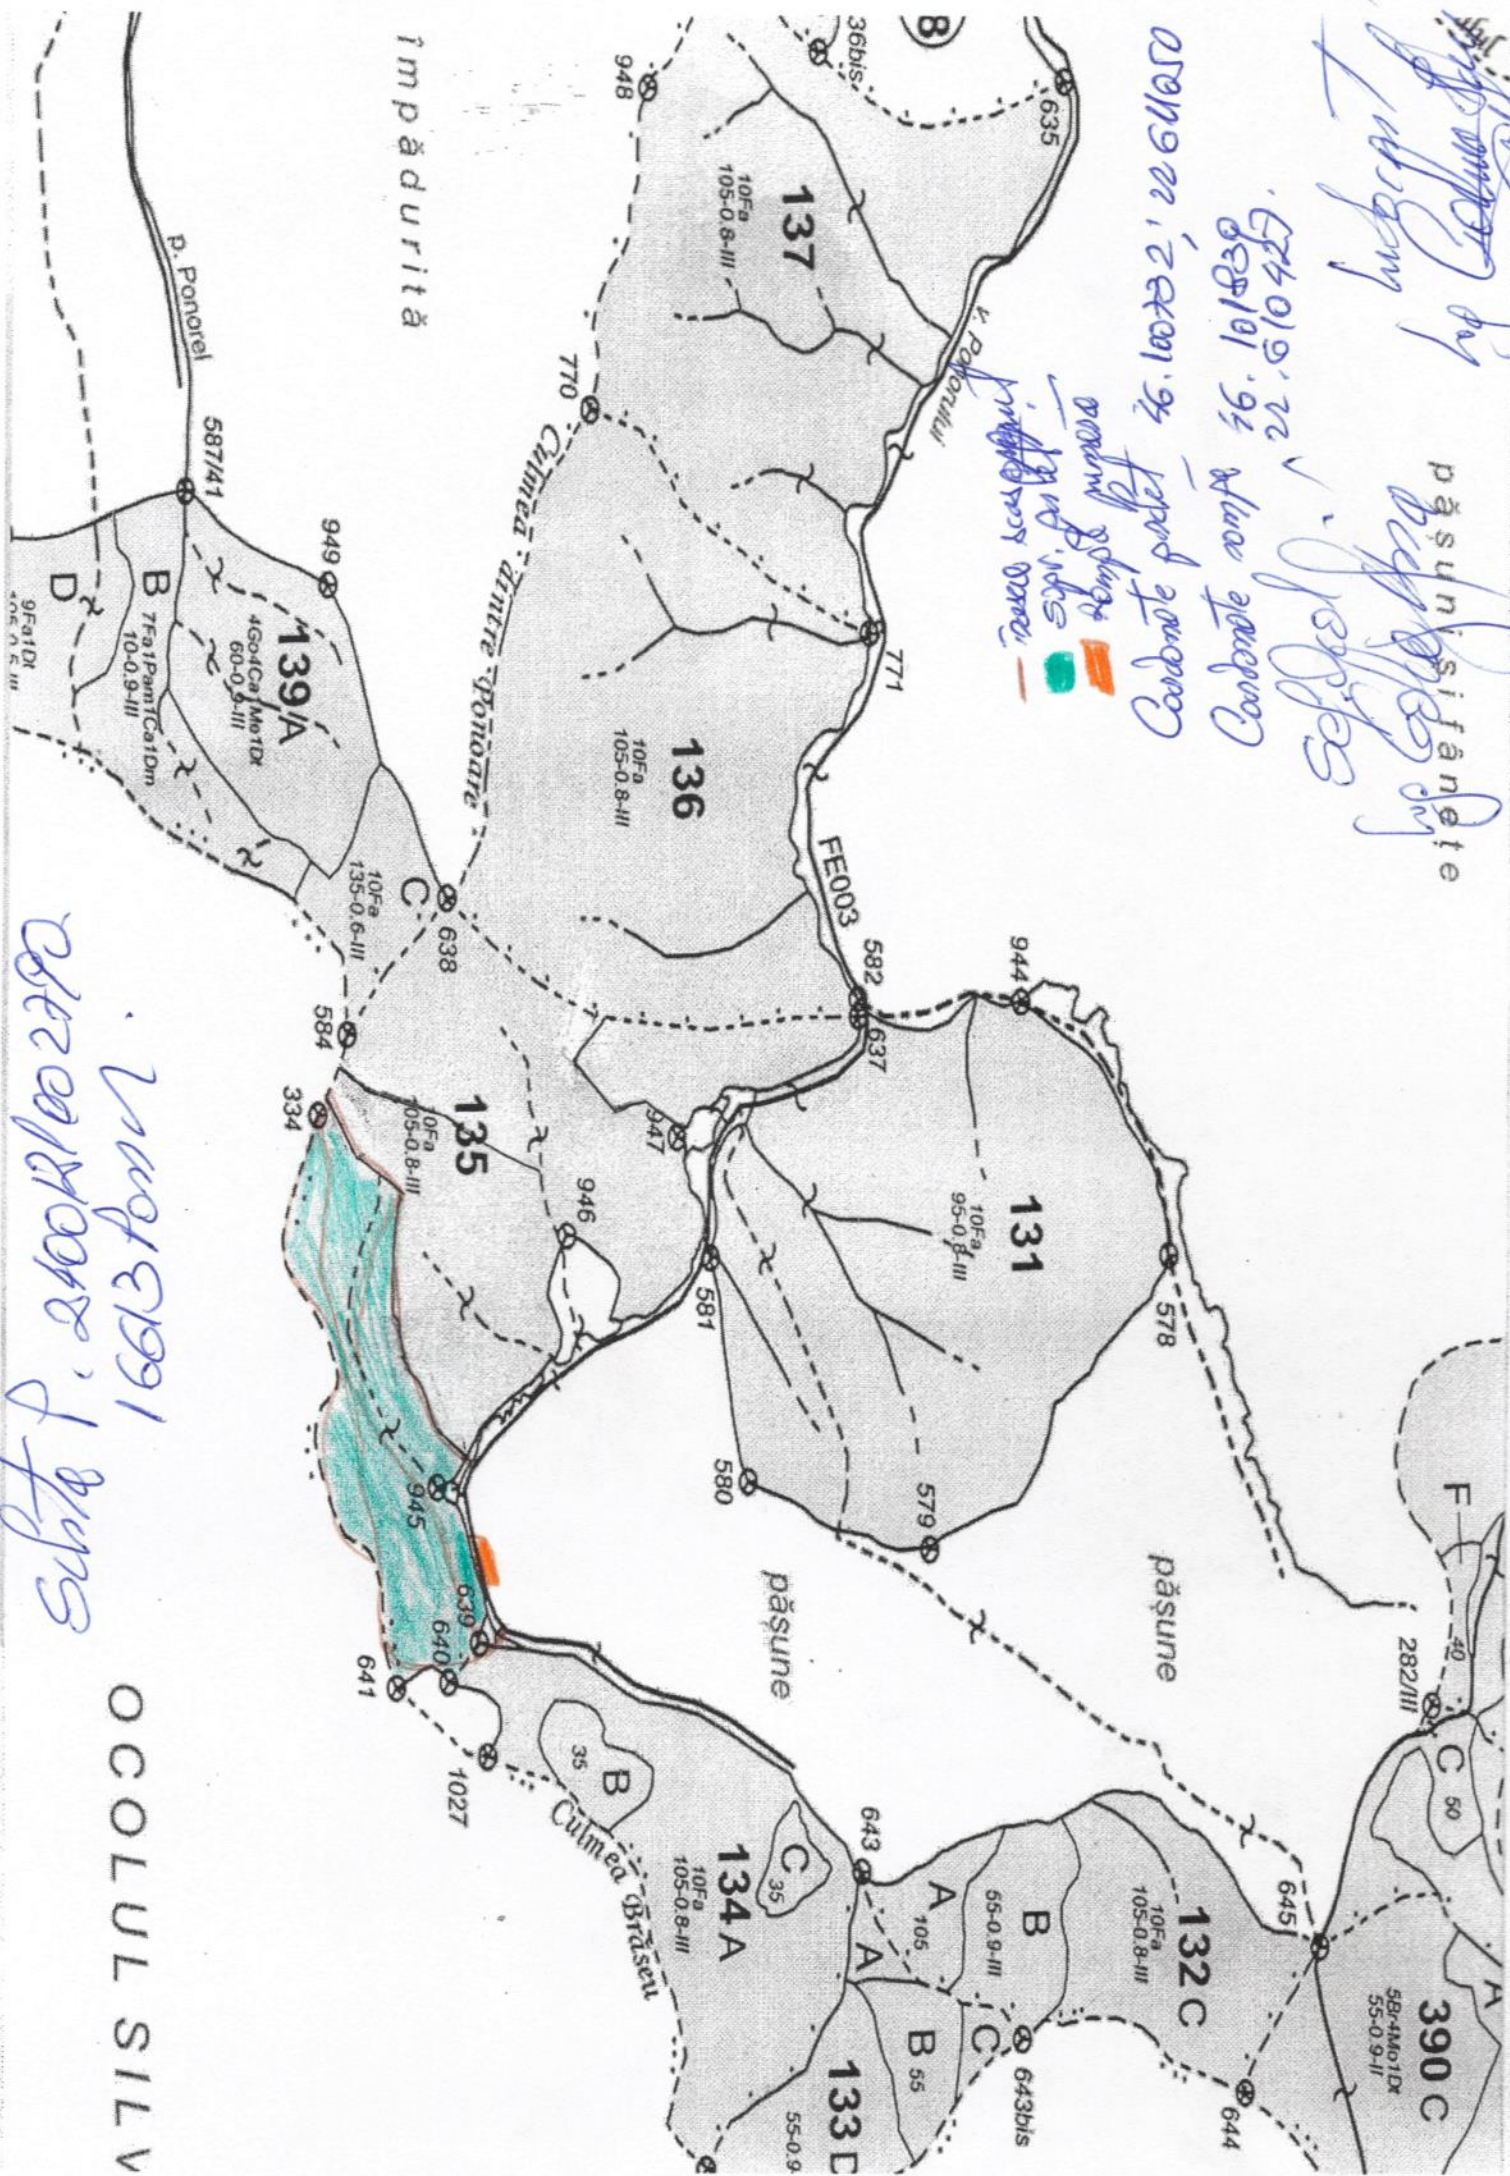

[Handwritten signature]

pășuni și fânețe
[Handwritten signature]

5750/9-22
588/01-92
Căminete pârâie
Căminete pârâie
Căminete pârâie

proiect de amenajare
pășuni și fânețe
Căminete pârâie

împărțită

Subst. P. 2002/1991
1991
1991

OCOLUL SILV