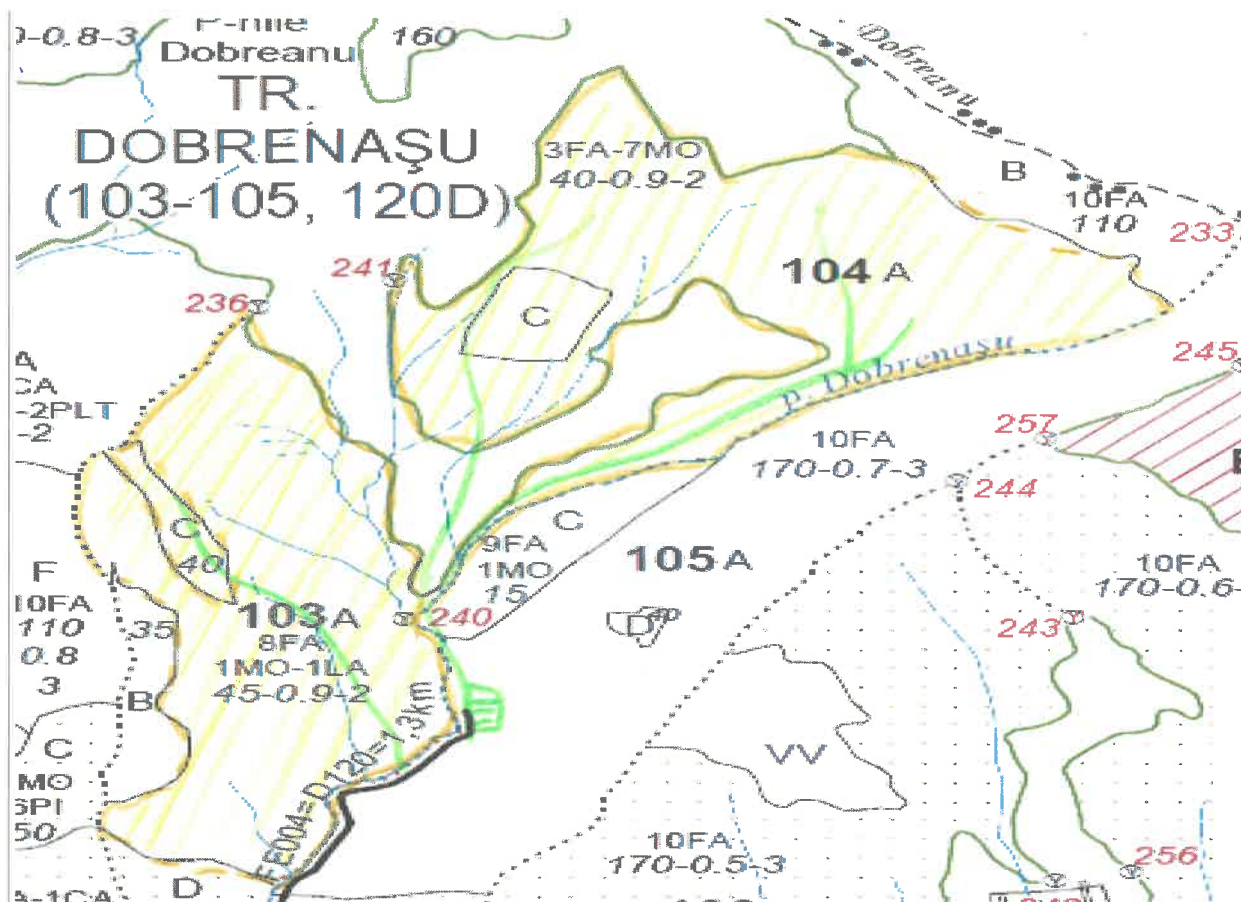

**DIRECTIA SILVICA NEAMT
OCOLUL SILVIC PIPIRIG**

SCHIȚA PARCHETULUI ȘI A PLATFORMEI PRIMARE

U.P. I DOMESNIC u.a.103A,103C,104A Partida 646/2400022304620

Drum auto forestier		Coordonate geografice
Drum de tractor existent		
Drum de tractor propus		Parchet : 47.245738 47.240318
Parau		26.155339 26.144764
Limita parcelara		Platforma primara :
Limita de subparcela		47.237106
Directia de doborare a arborilor		26.149306
Directia de colectare a arborilor		
Platforma primara		
Parcare autovehicule		
Pichet de incendiu		
Loc de odihna si pentru fumat		
Teren cu fenomene de inmlastinare		
Portiuni cu fenomene de alunecare		
Delimitare parchet		
Portiuni cu panta mare		
Portiuni cu roca la suprafata		