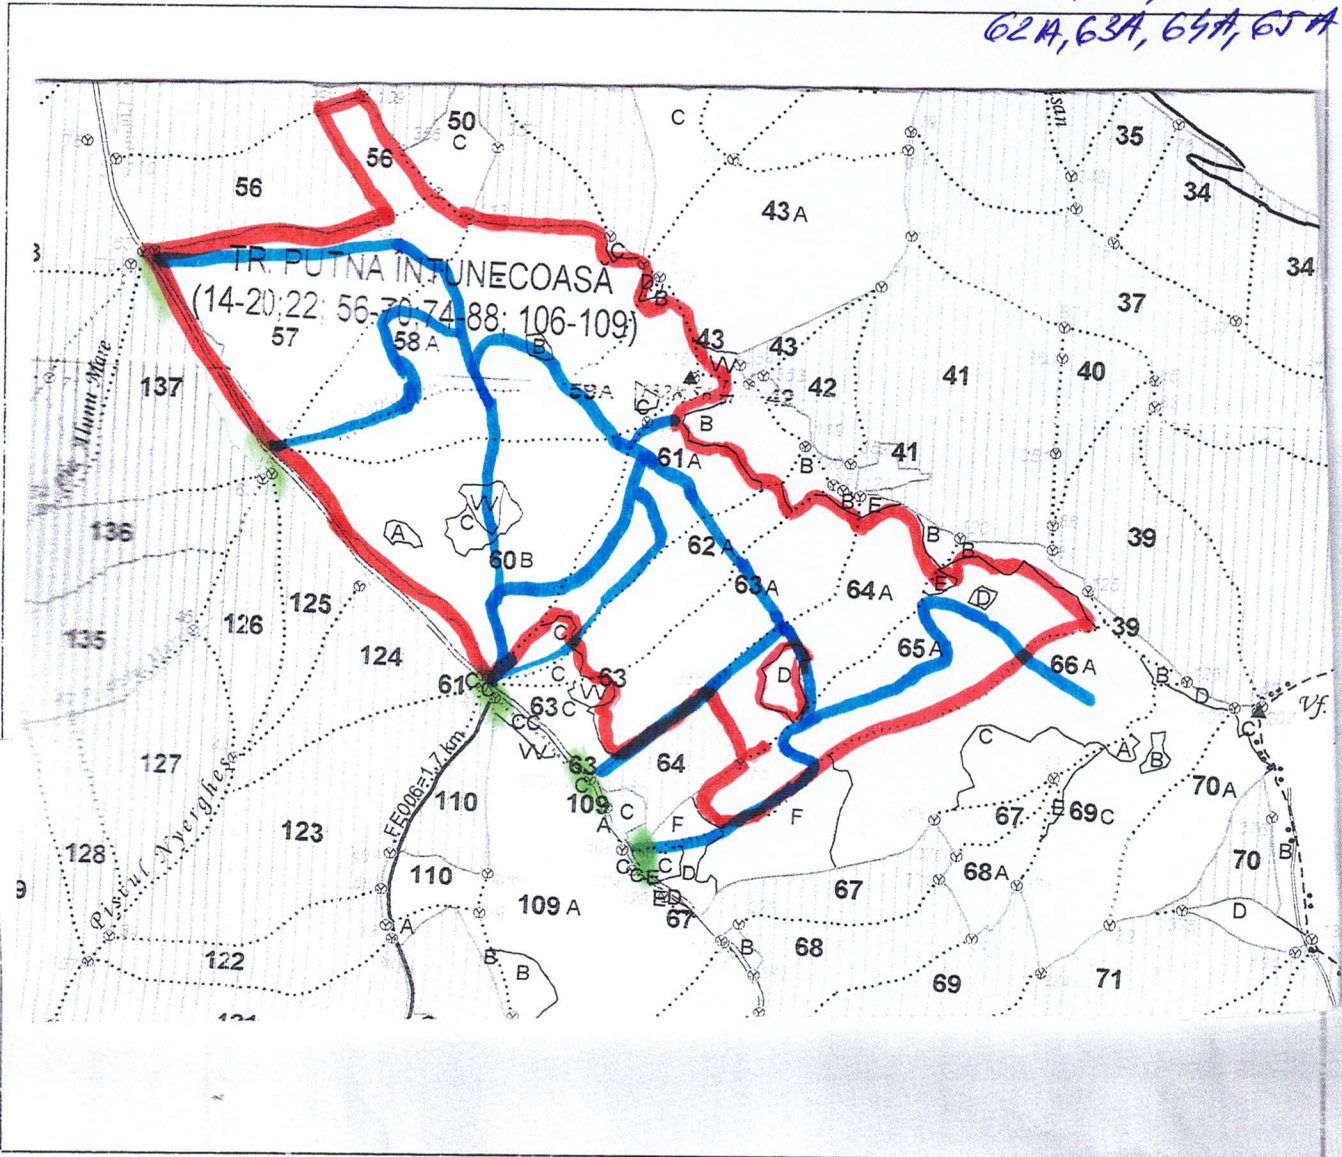

# SCHIȚA PARCHETULUI

Denumire parchet: Likos 4

PARTIDA: 1378

NR. SUMAL: 240013360186 OP: 4

u.a.: 56, 57, 58A, 59A, 60B, 61A

62A, 63A, 64A, 65A

## LEGENDĂ

Suprafața parchetului	
Cai de colectare pt. adunat	
Cai de colectare pt. scos-apropiat (drum tractor)	
Platforma primară	
Pârâu	
Poduț traversare pârâu	
Stâncărie	
Izvor	
Zonă protecție elemente de biodiversitate	
Arbori morți	

## Coordonate GPS parchet:

X: 46.839725

Y: 25.693721

## Coordonate GPS platforma primară:

X: 46.83521

Y: 25.690298

O.S. Tulgheș deține / nu deține terenul aferent platformei primare.

Data, 29.05.2024