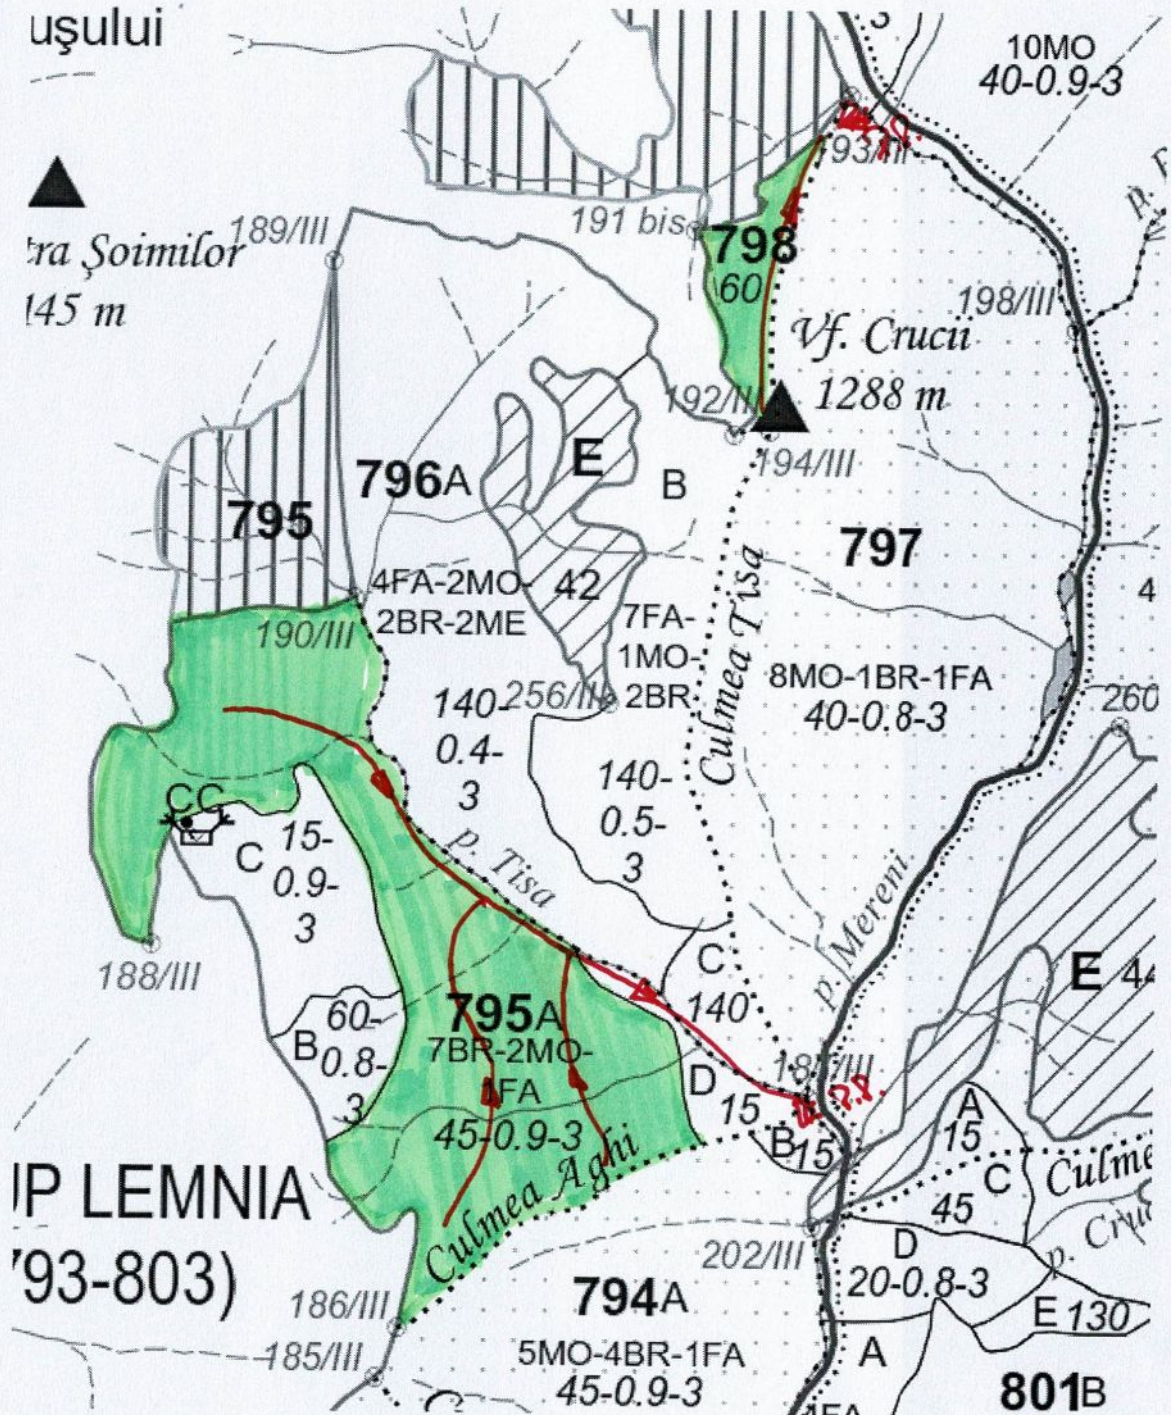

**DIRECTIA SILVICA COVASNA**  
**OCOLUL SILVIC BRETCU**

Schita partidei: **460 Hegyes**

Anul de productie: **2023**

Amplasament

Unitate de productie: **II Apa Rosie**

u.a. **795A, 798**

**Legenda:**

suprafata parchet

platforma primara

**Coordonate**

parchet:	46.143186	° N
	26.258915	° E
platforma primara:	46.140033	° N
	26.265847	° E