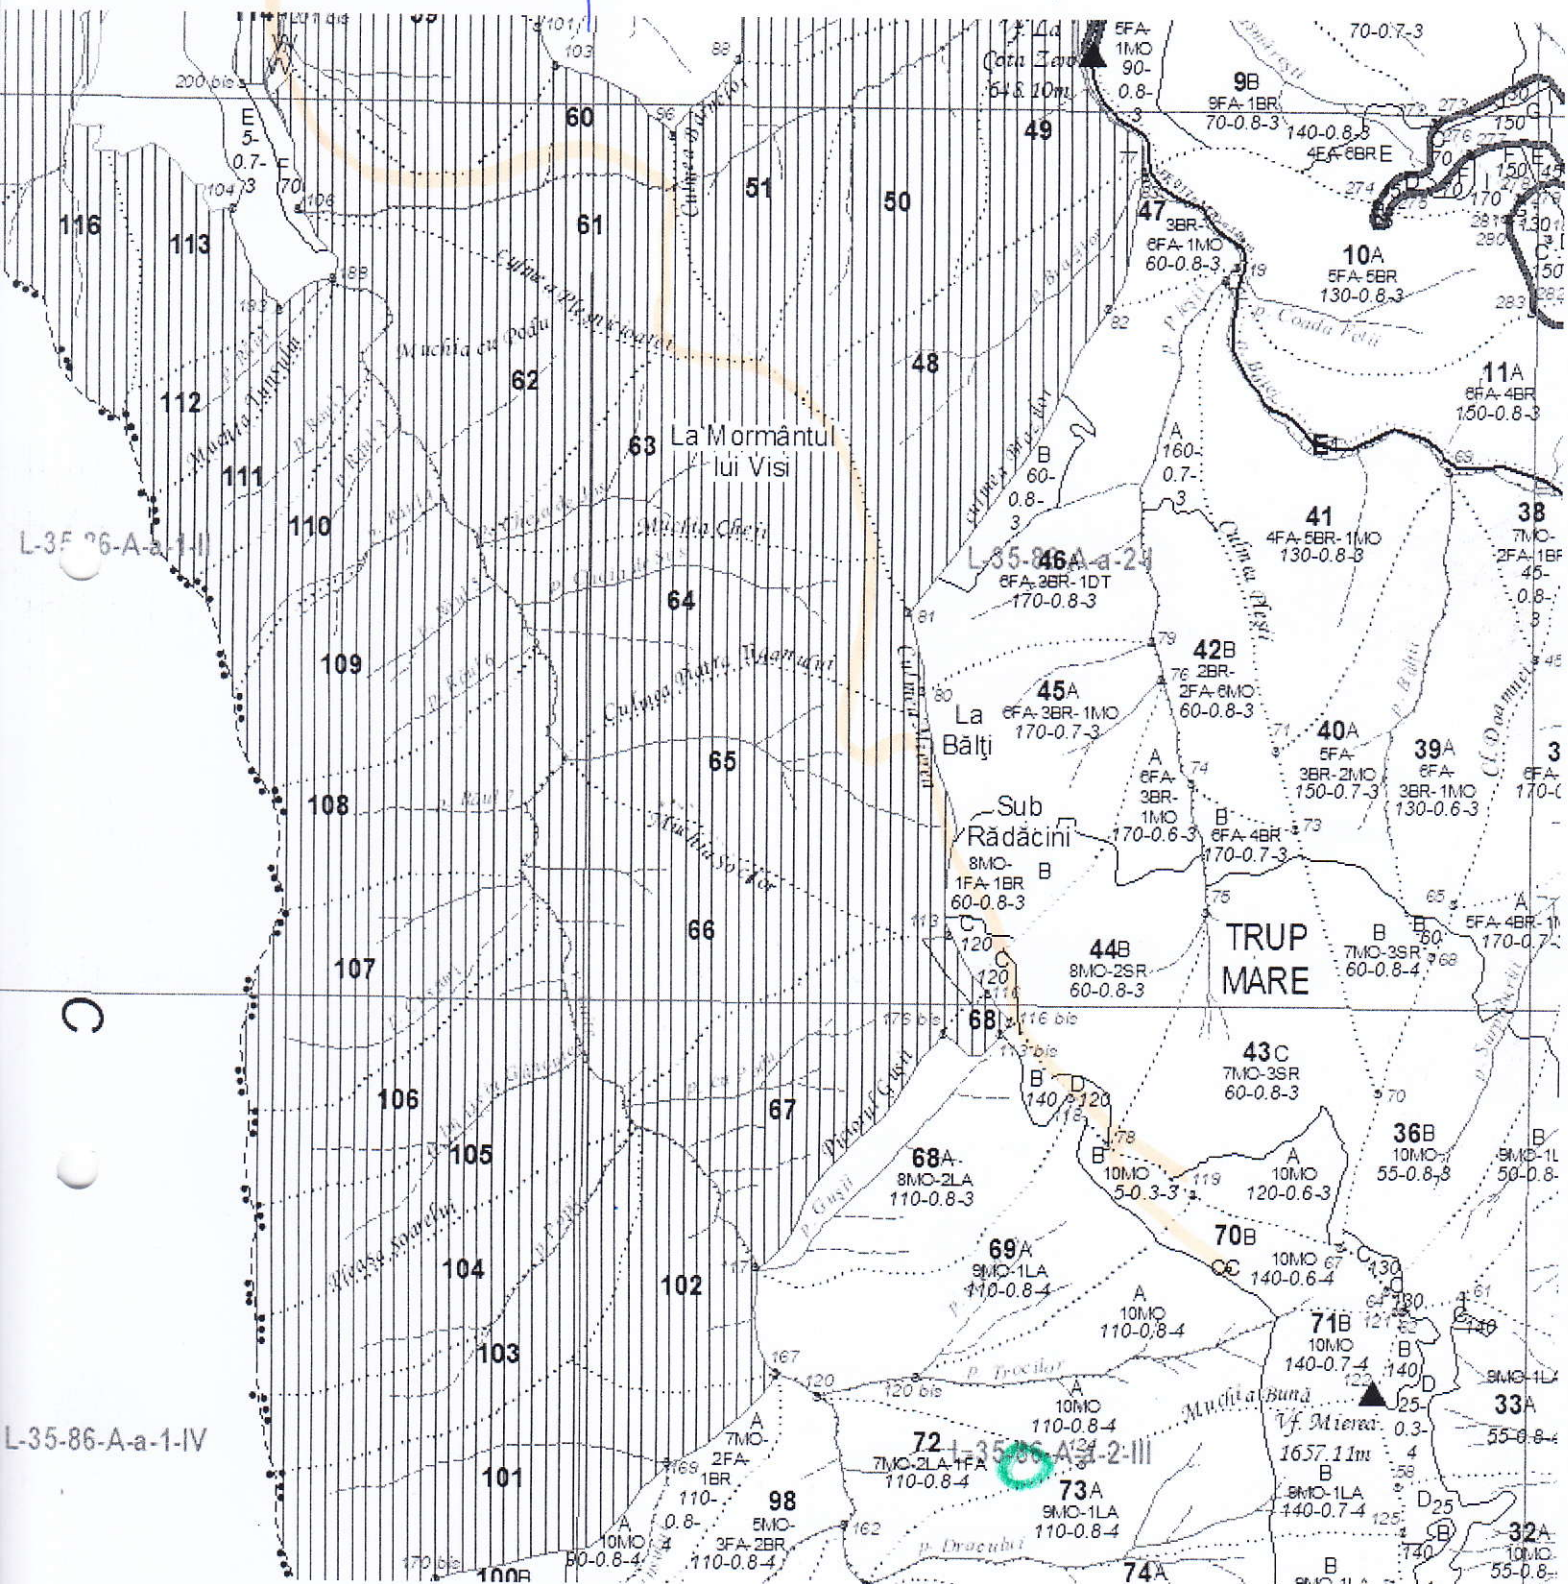

Schita parchetului 1255, Muchia Bună

L-35-86-A-a-1-III

L-35-86-A-a-1-IV

- Sursă apă parchetului

lat. 45.634518°

long. 24.575560°

- Căi de scos așchizat

- Platforma pedinoră

lat. 45.669313°

long. 24.551514°