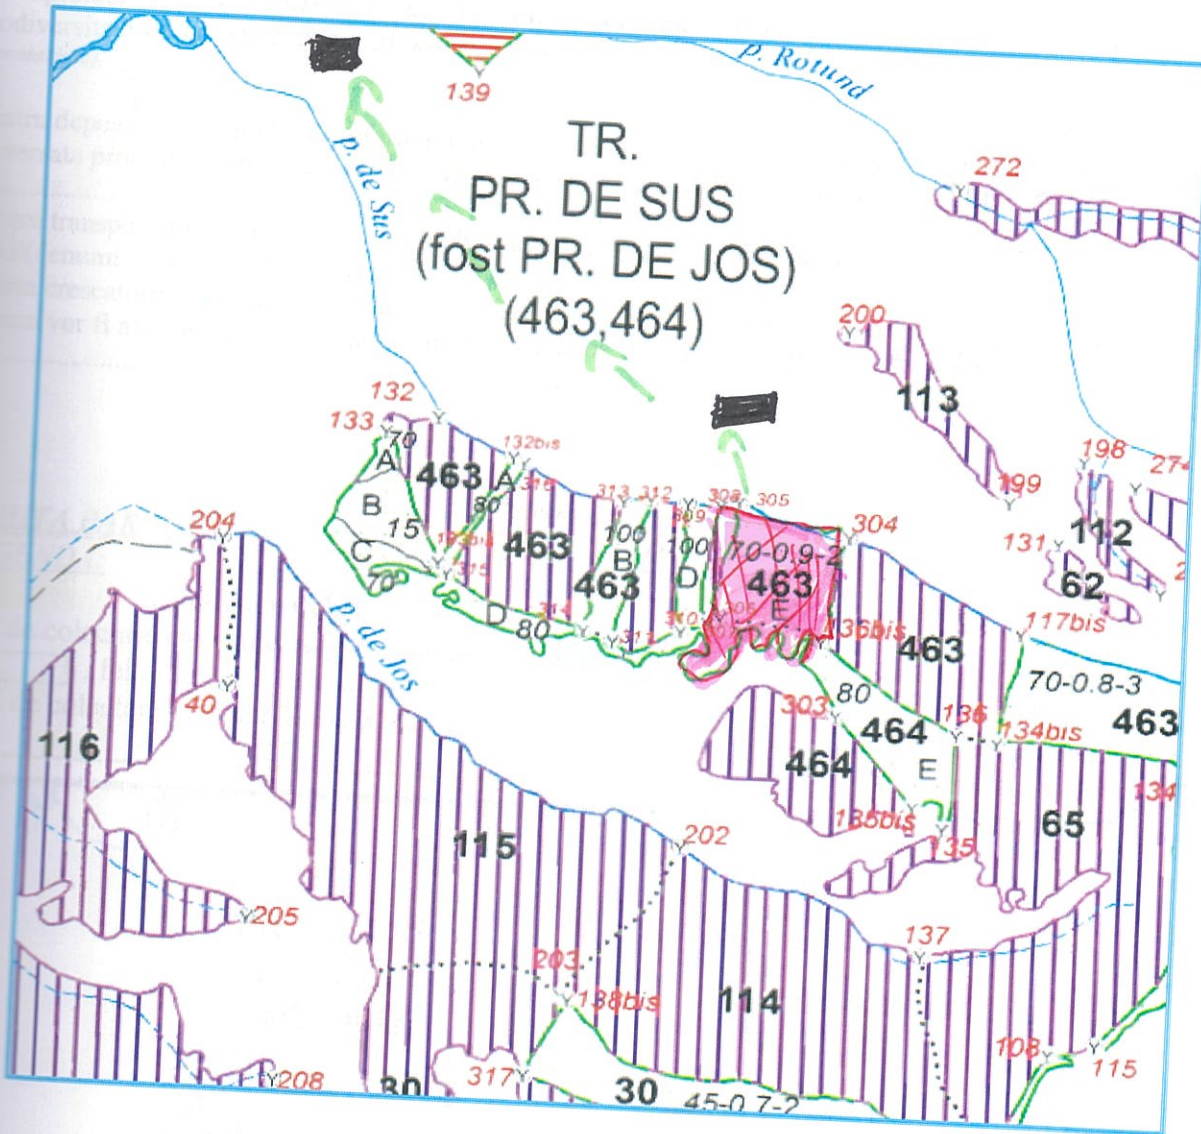

Schita partizii

Contează pentru viitor!

Număr A.P.V. FOND	Număr A.P.V. SUMAL	U.P.	u.a.	Coordonate geografice punct parchet		Coordonate geografice punct platformă primară	
				Latitudine	Longitudine	Latitudine	Longitudine
146	23001588 01880	3	463E	46.441850	24.890255	46.422274	24.898892

- Suprafata parchetului
- Cai de acces existente
- Platforma primara
- >1800 - Distanța de scos apropiat

Întocmit:
Teu s. de A. N. M. E.
[Signature]