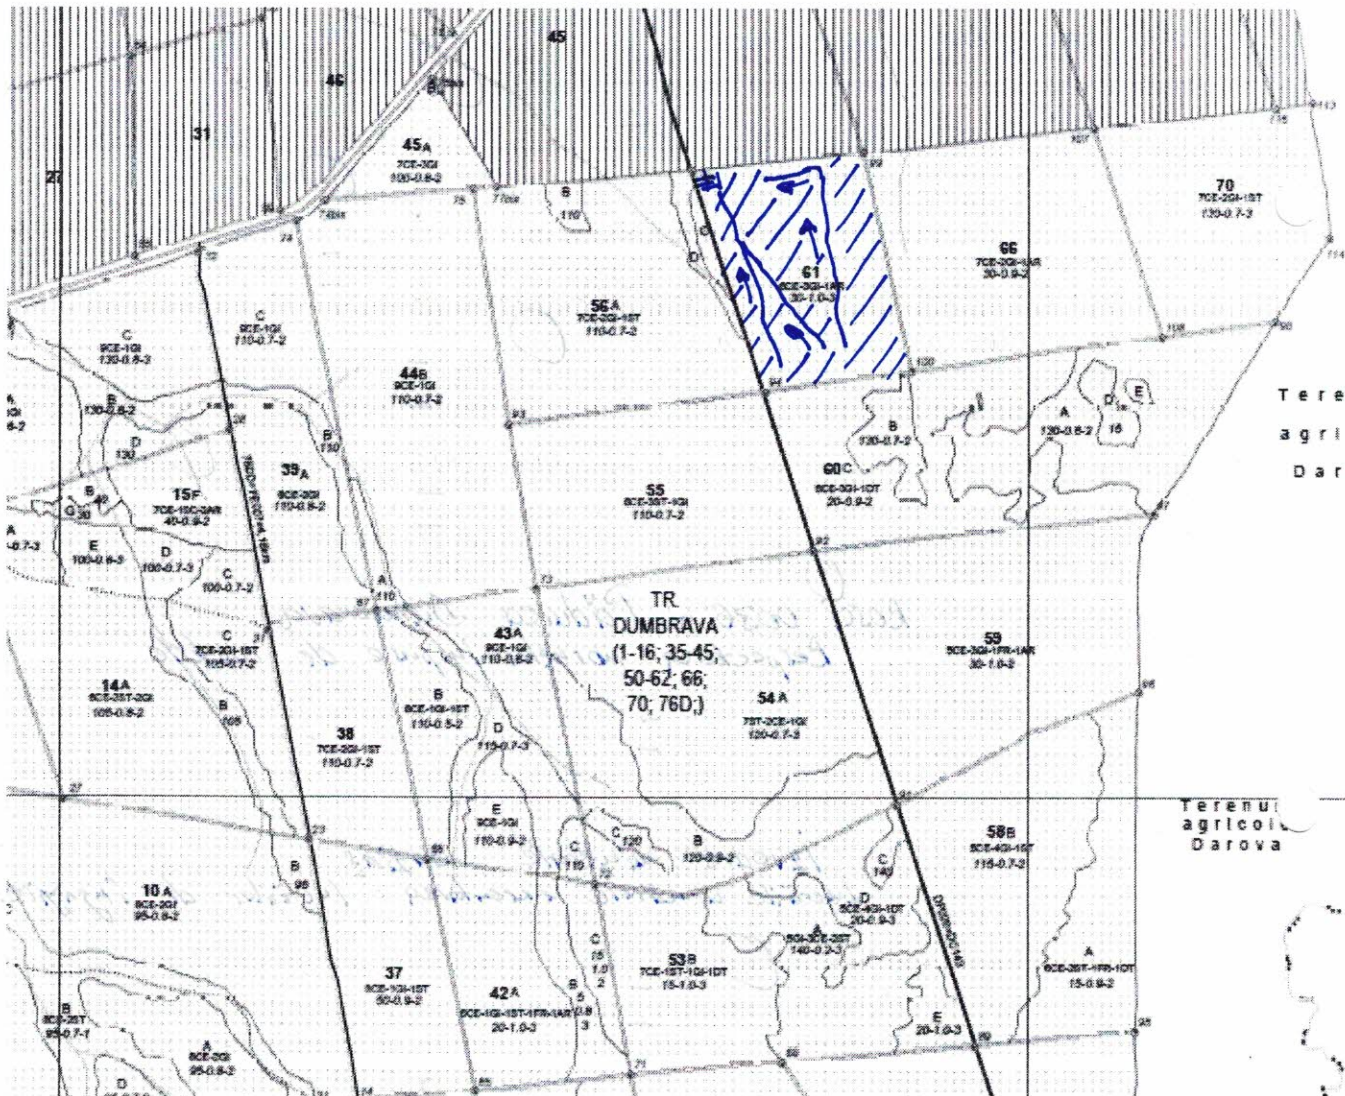

## Legendă:

- //// - suprafața parcursă cu mărcări/inventarieri;  - platforma primară;  - trasee de colectare a masei lemnoase
- drum auto-forestier;  - drum de pământ;  - drum public; M. - arbori morți;
- elemente de biodiversitate;

## Coordonate GPS:

Parchet: lat. - 45.650353  
long. 21.690337

Platforma: lat. - 45.651329  
primară long. 21.686828.

Handwritten notes at the bottom of the page, including 'Parchet primar' and other illegible scribbles.