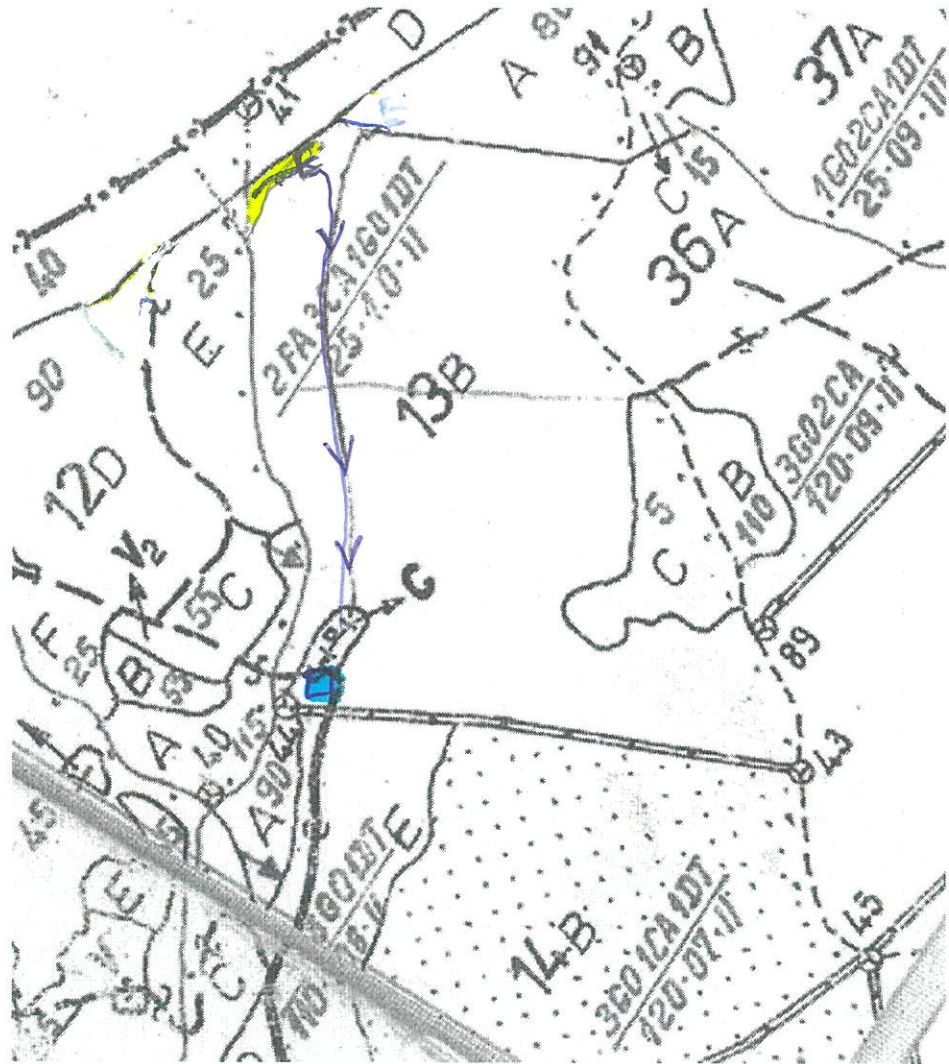

SCHIȚA PARCHETULUI

NR. 661, denumire Târnaș  
Amplasament: U.P. III Pomirle, ua 13E

Coordonate geografice parchet:

Latitudine 48.067895

Longitudine 26.249495

Coordonate geografice depozit

Latitudine 48.062270

Longitudine 26.249869

Legenda:

-  Parchet
-  - depozit
-  drum de tractor
-  Borna amenajistic
-  Linie parcelara
-  Limita parcela
-  Drum forestier
-  linie vanatoare
-  drum comunal

Intocmit  
de Neculita St.  
9/8