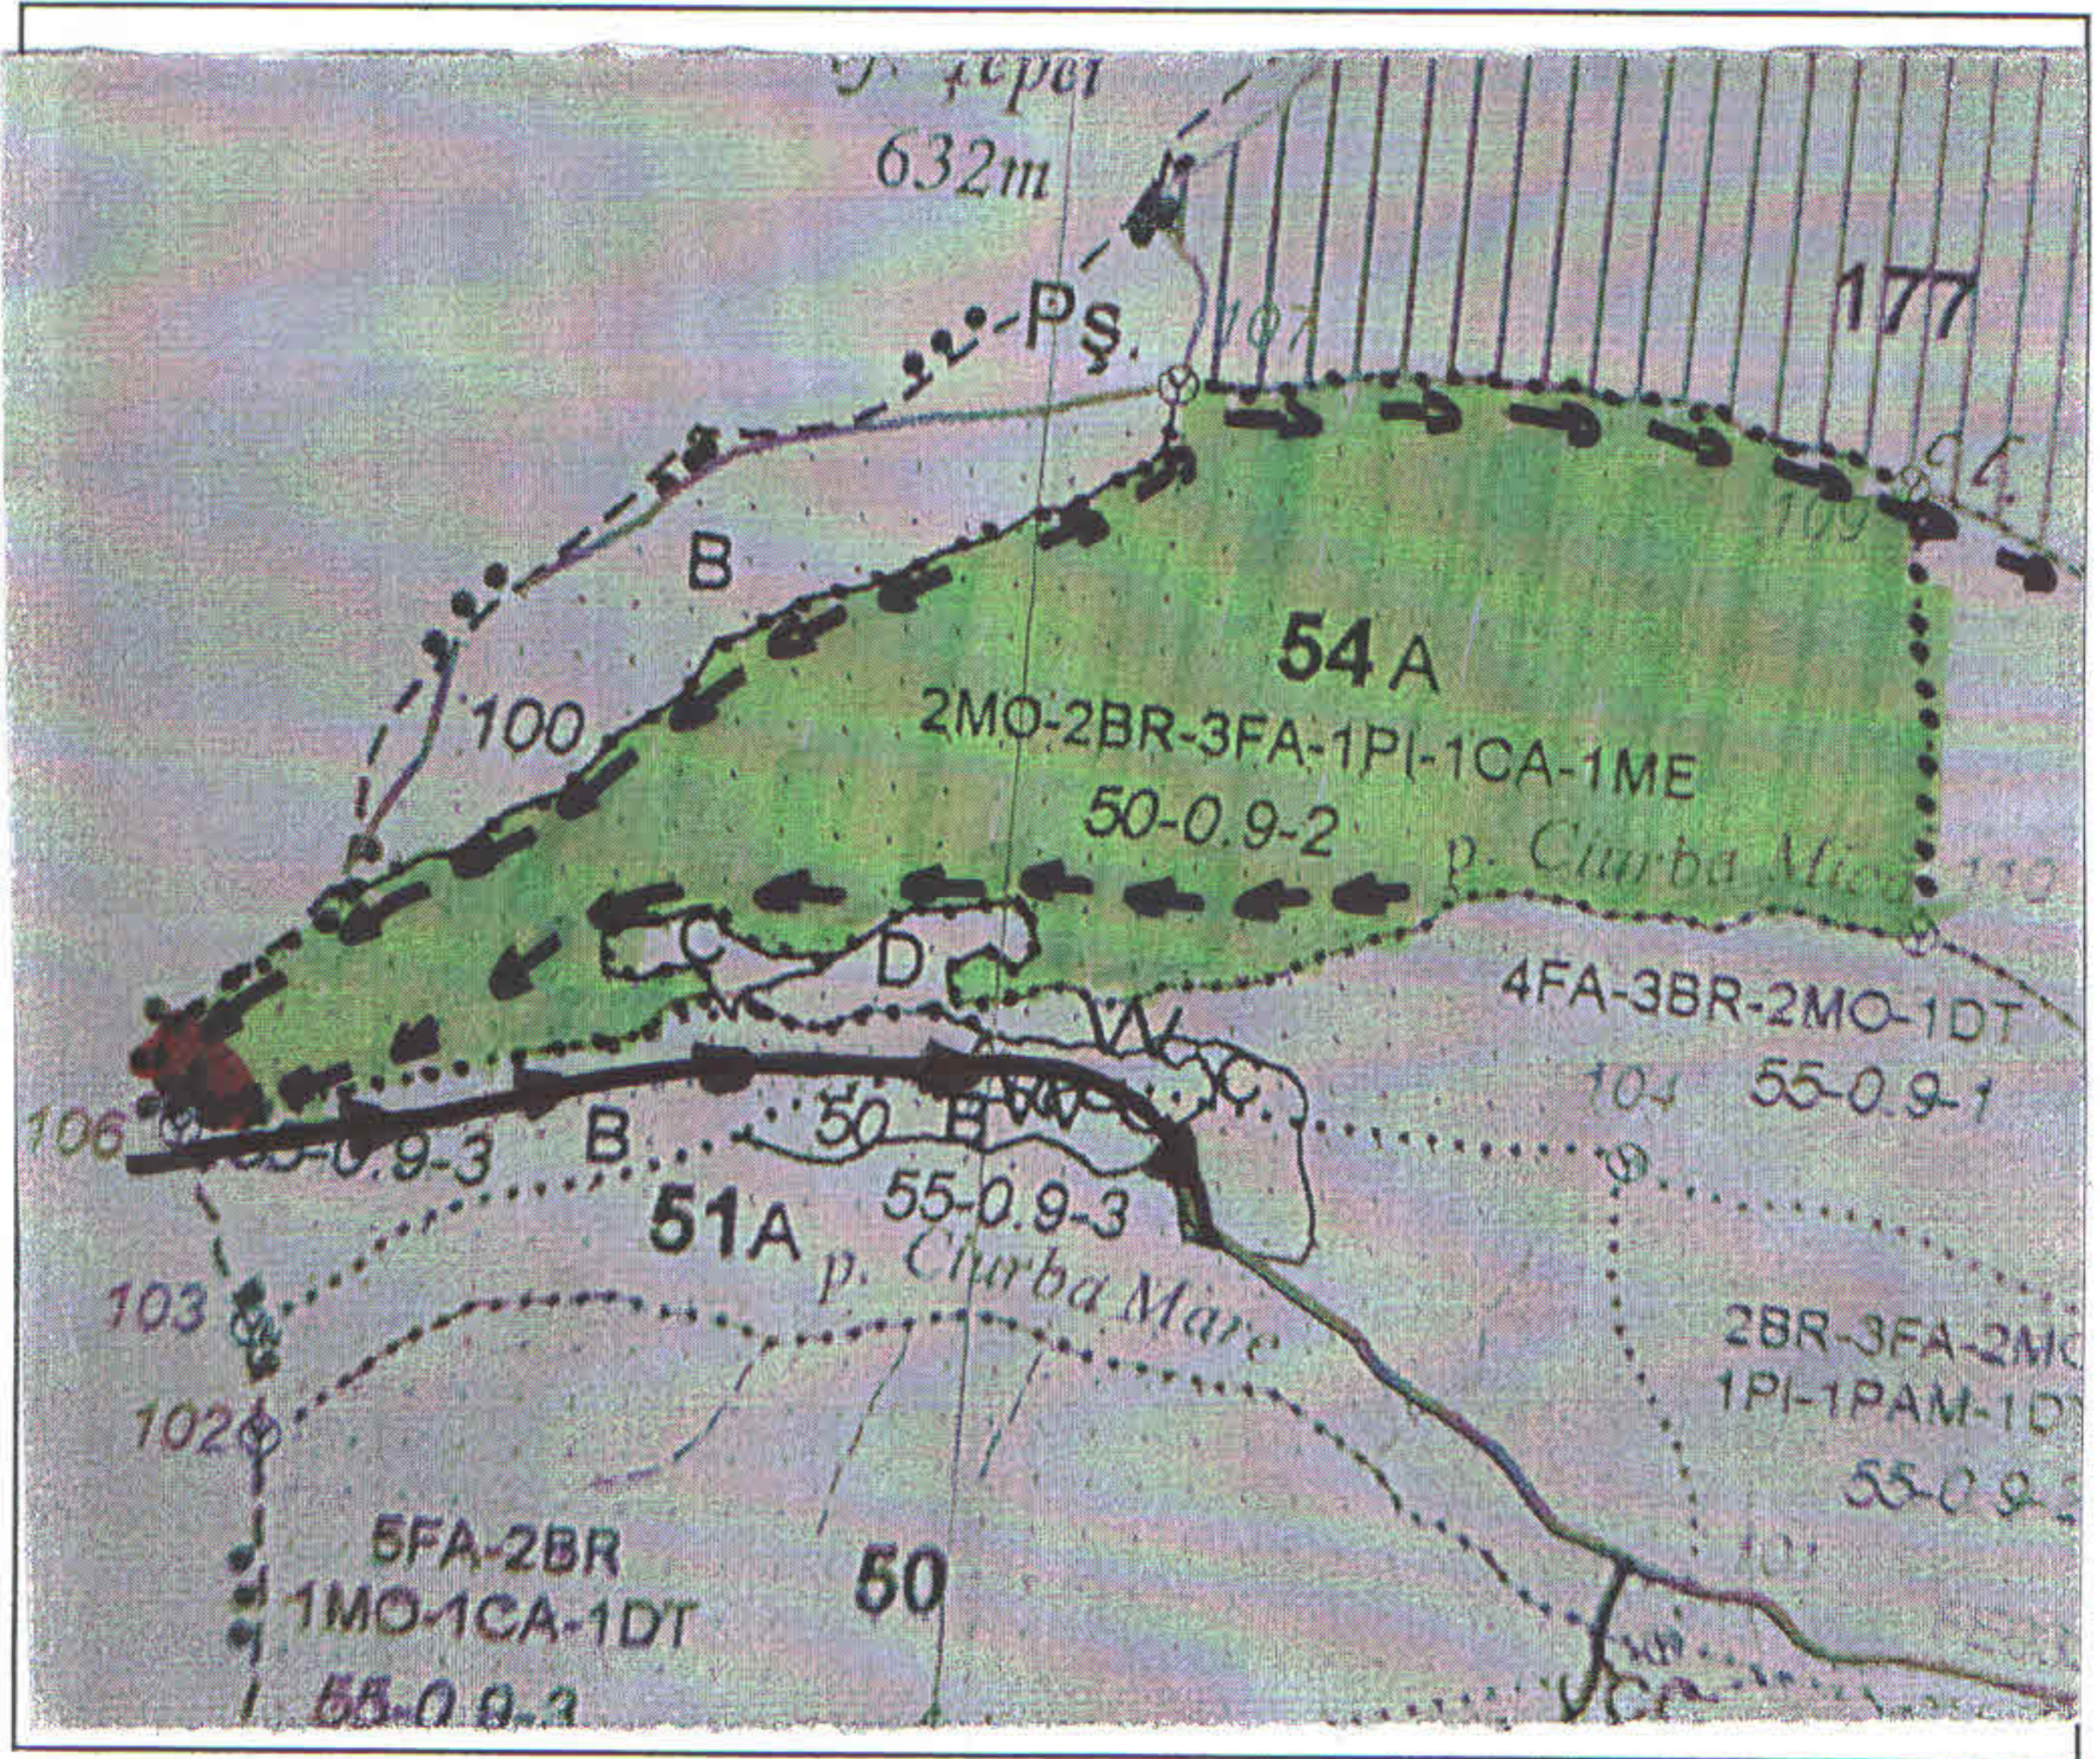

DIRECTIA SILVICA VRANCEA
 OCOLUL SILVIC SOVEJA

SCHITA PARCHETULUI
 SI A PLATFORMEI PRIMARE

Unitatea de productie
 Unitatea amenajistica

I CIPARI
54A

PARTIDA : 106

LEGENDA :

- Suprafata parchet 
- Platforma primara 
- Drum auto 
- Cai scos - apropiat 

Coordonate	
Parchet	Platforma primara
N-46.072650	N-46.070331
E-26.645946	E-26.639728

Delegat marcare
 ING. G. PUSCA MIOTTA

[Handwritten signature]

Titular canton
 PAD. STRATULAT ALECU

[Handwritten signature]